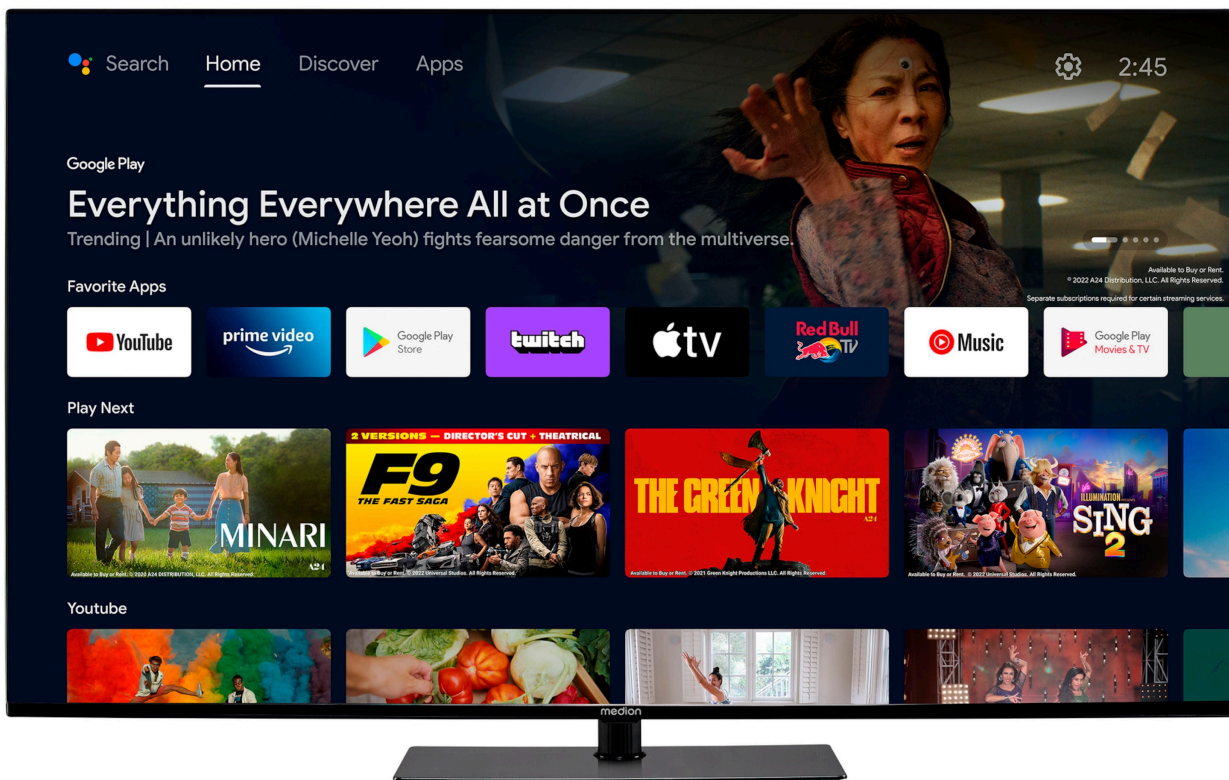

MEDION® LIFE X16571 (MD 30924) Android TV™, 163,9 cm (65") Ultra HD Smart-TV, HDR, Dolby Vision®, Micro Dimming, MEMC, PVR ready, Netflix, Amazon Prime Video, Bluetooth®, Dolby Atmos, DTS Virtual X, DTS X, HD Triple Tuner, CI+

medion

Artikelnummer: 30038443

MEDION® LIFE X16571 (MD 30924) Android TV™, 163,9 cm (65') Ultra HD Smart-TV, HDR, Dolby Vision®, Micro Dimming, MEMC, PVR ready, Netflix, Amazon Prime Video, Bluetooth®, Dolby Atmos, DTS Virtual X, DTS X, HD Triple Tuner, CI+

medion

Artikelnummer: 30038443

Haupteigenschaften

- **Android TV**
- **Sprachgesteuerte Fernbedienung mit Hey Google**
- Sensationelles **Ultra HD** Heimkinoerlebnis mit gestochen scharfen Bildern
- Works with **Hey Google** - Ausgestattet für die Zukunft. Verbinden Sie Ihren Smart-TV mit einem Smart Speaker und bedienen Sie ihn per Sprachbefehl (2)
- **HD Triple Tuner** (DVB-S2, -C, -T2 HD) (1)
- **HDR** (High Dynamic Range)
- **Dolby Vision®**
- **Micro Dimming & MEMC**
- **App Store** - Lieblingsapps direkt auf den TV herunterladen (2), (4)
- **3 HDMI®-Eingänge** für die Übertragung von HD-Bild- und Tonsignalen ohne Qualitätsverlust
- **WLAN** integriert für die drahtlose Nutzung des Internets
- **Bluetooth® Funktion**
- **NETFLIX & Amazon Prime Video App** (2), (4)
- **DTS Virtual X, DTS X, Dolby Atmos** Unterstützung
- **PVR ready**
- **HbbTV** (2)
- Integrierte **CI+ Schnittstelle**
- Integrierter **Medioplayer** (4)
- Verschiedene Bildformate und Sound-Voreinstellungen wählbar
- Elektronischer Programmführer (EPG)
- Automatische Senderprogrammierung (APS)
- Mehrsprachige Menüführung (OSD) mit besonders einfacher und intuitiver Bedienung
- Sleeptimer
- **Einfache Wandmontage** dank VESA-Standard (Lochabstand 400 x 200 mm)