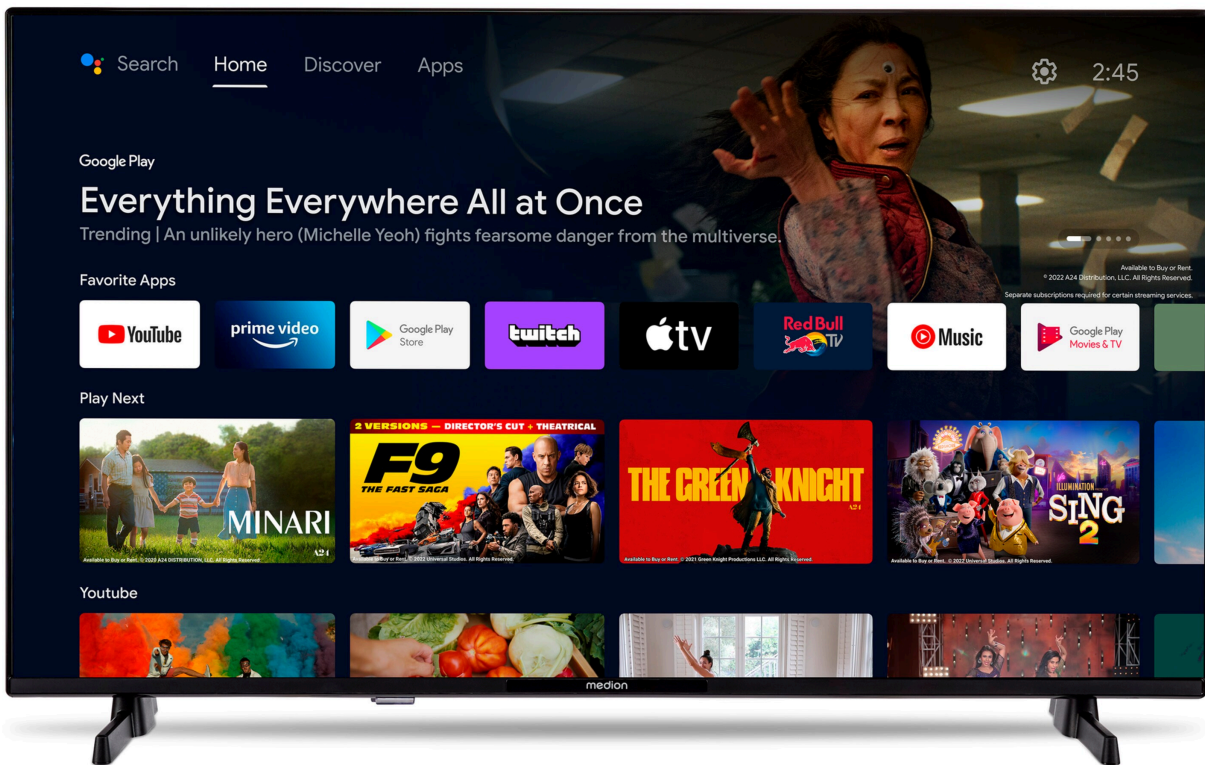

MEDION® LIFE MD 832100 Android TV, 80 cm (32"), Full HD Display, HDR, PVR ready, Bluetooth®, Netflix, Amazon Prime Video

medion

Artikelnummer: 30042129

Artikelnummer: 30042129

Haupteigenschaften

- 80 cm (32") **Android TV**
- **App Store** - Lieblingsapps direkt auf den TV herunterladen (2), (4)
- Fernbedienung mit **Hey Google**
- Works with **Hey Google** - Ausgestattet für die Zukunft. Verbinden Sie Ihren Smart-TV mit einem Smart Speaker und bedienen Sie ihn per Sprachbefehl (2)
- Sensationelles **Full HD** Heimkinoerlebnis mit gestochen scharfen Bildern
- **HD Triple Tuner** (DVB-T2 HD, DVB-C, DVB-S2) (1)
- **Netflix & Amazon Prime Video App** (2), (4)
- **HDR (High Dynamic Range)** – Dank des erhöhten Dynamikumfangs, sehen Sie auch in dunklen Bereichen alles
- **Micro Dimming**
- **Bluetooth®** Funktion - für die kabellos Soundübertragung vom TV zur Bluetooth® fähigen Soundbar
- Dank **PVR ready** lässt sich das TV-Programm direkt auf einen externen Speicher aufnehmen und später ansehen
- **WLAN** integriert– für die drahtlose Nutzung des Internets, AVS (Audio Video Sharing) und HbbTV.
- **CI+ Schnittstelle** –die integrierte CI+ Schnittstelle ermöglicht in Verbindung mit entsprechendem CI+ Modul und Smart Card den Empfang von verschlüsselten Programmen
- Integrierter **Mediaplayer** –direkte Wiedergabe von Fotos, Musik und Filmen einfach und bequem über USB-Speichermedium (3)
- **2 HDMI®-Eingänge** für die Übertragung von HD-Bild- und Tonsignalen ohne Qualitätsverlust
- Elektronischer Programmführer (EPG) –immer wissen, was läuft
- Automatische Senderprogrammierung
- Verschiedene Bildformate und Sound-Voreinstellungen wählbar
- Mit **HbbTV** erhalten Sie aktuelle Infos zum laufenden Programm oder rufen eine verpasste Sendung vom Vortag aus dem Internet auf (1)
- Mehrsprachige Menüführung (OSD) mit besonders einfacher und intuitiver Bedienung
- Sleeptimer
- **Einfache Wandmontage** dank VESA-Standard (Lochabstand 75 x 75 mm)