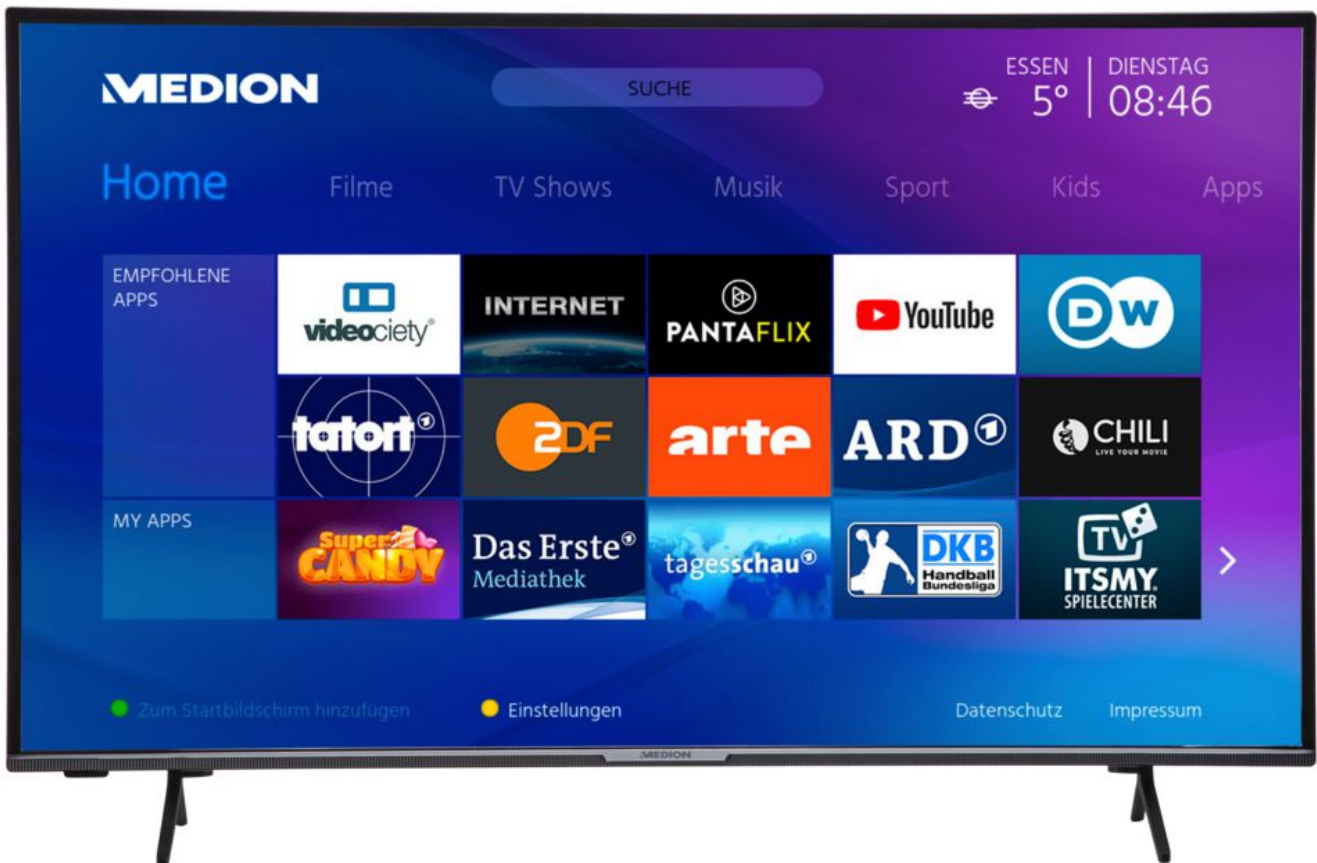

MEDION® LIFE® X15580 Smart-TV, 138,8 cm (55")
Ultra HD Display, HDR, Micro Dimming, PVR ready,
Netflix, Amazon Prime Video, Bluetooth®, HD Triple
Tuner, CI+

Artikelnummer : 30029609

Produktdatenblatt

Gemäß Verordnung 1062/2010

MEDION® LIFE® X15580 Smart-TV, 138,8 cm (55")
Ultra HD Display, HDR, Micro Dimming, PVR ready,
Netflix, Amazon Prime Video, Bluetooth®, HD Triple
Tuner, CI+

Artikelnummer : 30029609

MEDION® LIFE® X15580 Smart-TV, 138,8 cm (55")
Ultra HD Display, HDR, Micro Dimming, PVR ready,
Netflix, Amazon Prime Video, Bluetooth®, HD Triple
Tuner, CI+

Artikelnummer : 30029609

Haupteigenschaften

- **LCD-TV**
- Sensationelles **Ultra HD** Heimkinoerlebnis mit gestochen scharfen Bildern
- **HD Triple Tuner** (DVB-S2, -C, -T2 HD) (1)
- **HDR** (High Dynamic Range)
- **Micro Dimming**
- **1.200 MPI** (Motion Picture Index)
- **Integrierter Internetbrowser** (2), (3)
- **Medienportal** (2)
- **WLAN** integriert für die drahtlose Nutzung des Internets
- **Wireless Display**
- **AVS** (Audio Video Sharing)
- **Bluetooth® Funktion**
- **NETFLIX & Amazon Prime Video App** (2), (5)
- **PVR ready**
- **HbbTV** (2)
- **MEDION® Life Remote App** (2)
- Integrierte **CI+ Schnittstelle**
- Integrierter **Medioplayer**
- Edles Design mit schlankem Rahmen
- **Einfache Wandmontage** dank VESA-Standard (Lochabstand 200 x 200 mm)
- Elektronischer Programmführer (EPG)
- Automatische Senderprogrammierung (APS)
- Kindersicherung