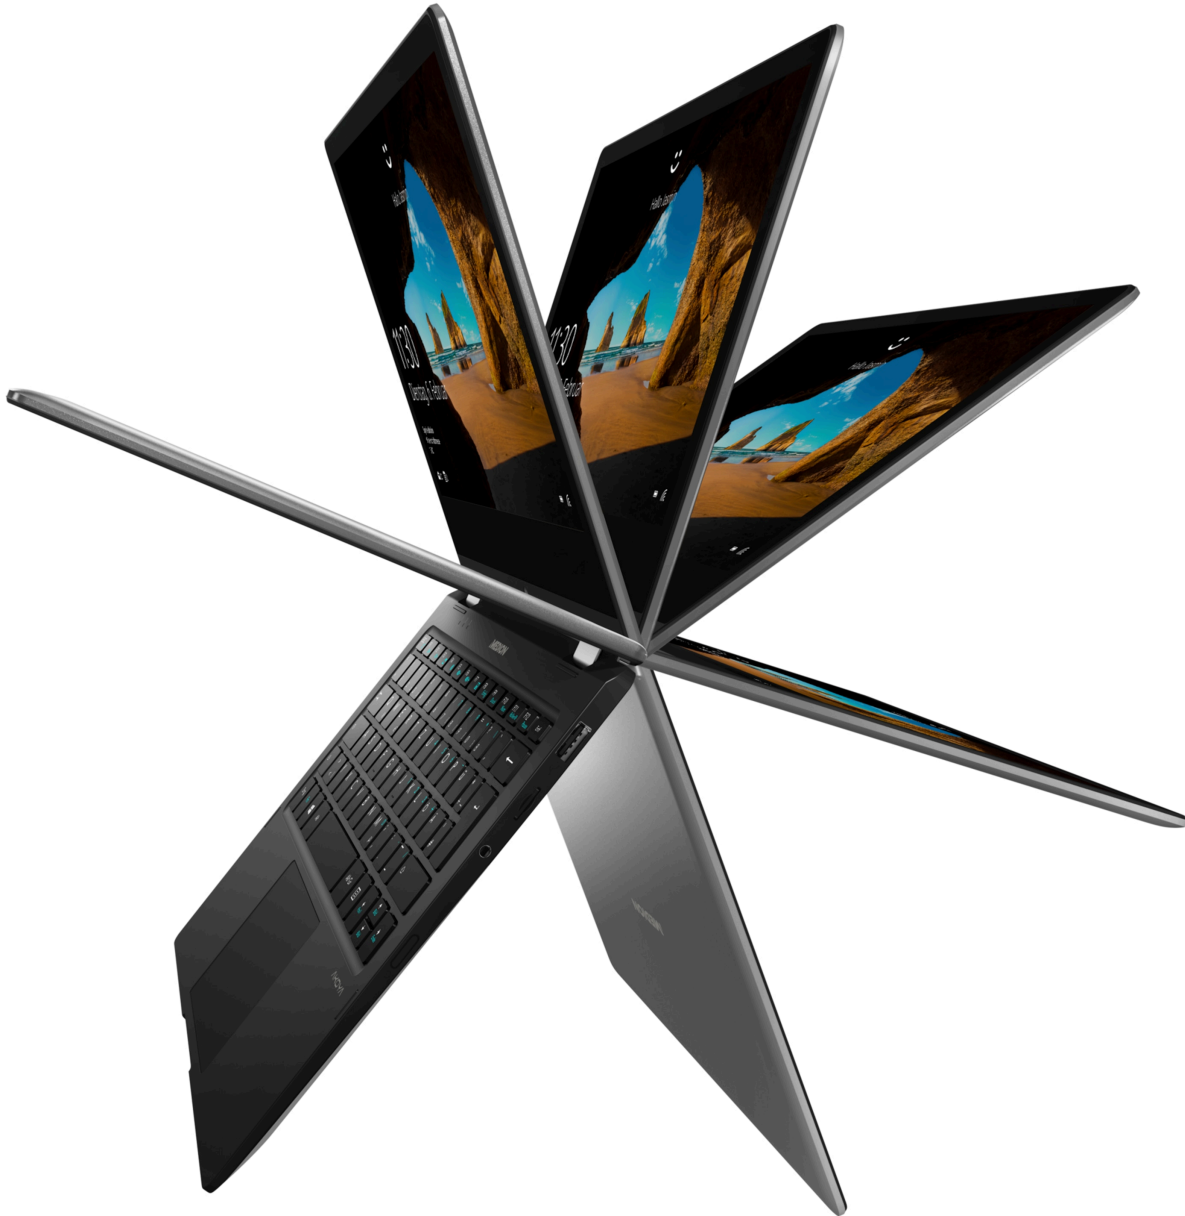

MEDION® AKOYA® E3221, Intel® Celeron® N4000,  
Windows 10 Home im S Modus, 33,7 cm (13,3") FHD Touch-  
Display, 64 GB Flash, 4 GB RAM, Convertible

Artikelnummer: 30027312

### Haupteigenschaften

- Intel® Celeron® N4000 Prozessor (1,10 GHz, bis zu 2,60 GHz, 2 Kerne, 2 Threads & 4 MB Cache)
- Windows 10 Home im S Modus
- Glossy 33,7 cm (13,3") Full HD Touch-Display mit einer Auflösung von 1.920 x 1.080 Pixel umit IPS Technologie
- Seitenverhältnis: 16:9
- Intel® UHD Graphics
- 64 GB Flashspeicher
- 4 GB DDR4 Arbeitsspeicher mit bis zu 2.400 MHz