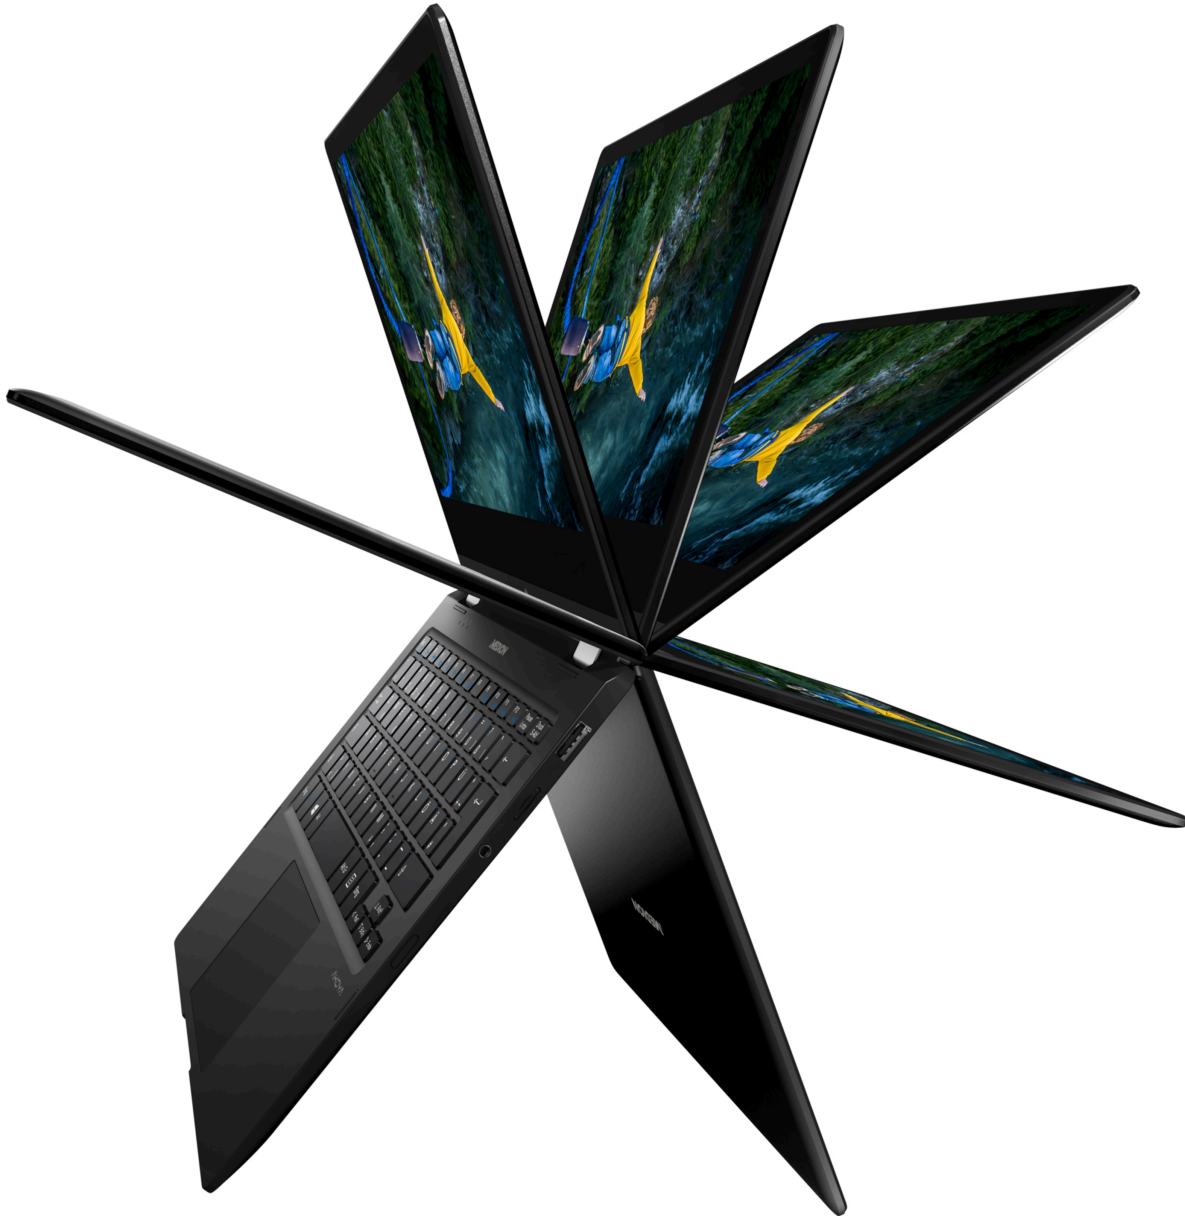

**MEDION® AKOYA® E2291, Intel® Celeron® N4120,  
Windows 10 Home (S Modus), 29,4 cm (11,6") FHD Touch-  
Display, 64 GB Flash, 4 GB RAM, Convertible**

**medion**

Artikelnummer: 30033716

### Haupteigenschaften

- Intel® Celeron® N4120 Prozessor (1,10 GHz, bis zu 2,60 GHz, 4 Kerne, 4 Threads, 4 MB Cache)
- Windows 10 Home (S Modus)
- Glossy 29,4 cm (11,6") FHD Touch-Display mit einer Auflösung von 1.920 x 1.080 Pixel mit IPS Technologie
- Seitenverhältnis: 16:9
- Intel® UHD Graphics
- 64 GB Flashspeicher
- 4 GB DDR4 Arbeitsspeicher mit bis zu 2.666 Mhz