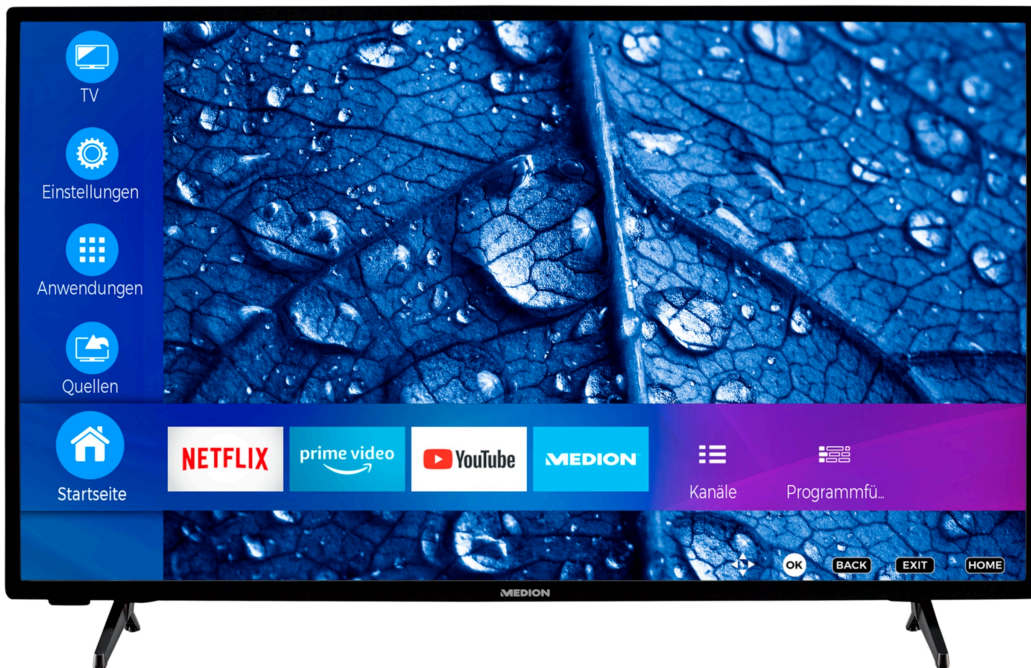

**MEDION® LIFE® P14057 (MD 30019) Smart-TV, 100,3 cm (40  
") Full HD Display +MEDION® LIFE® E62003 (MD43058)  
Funkkopfhörer - ARTIKELSET**

**medion**

Artikelnummer: 30035367

Artikelnummer: 30035367