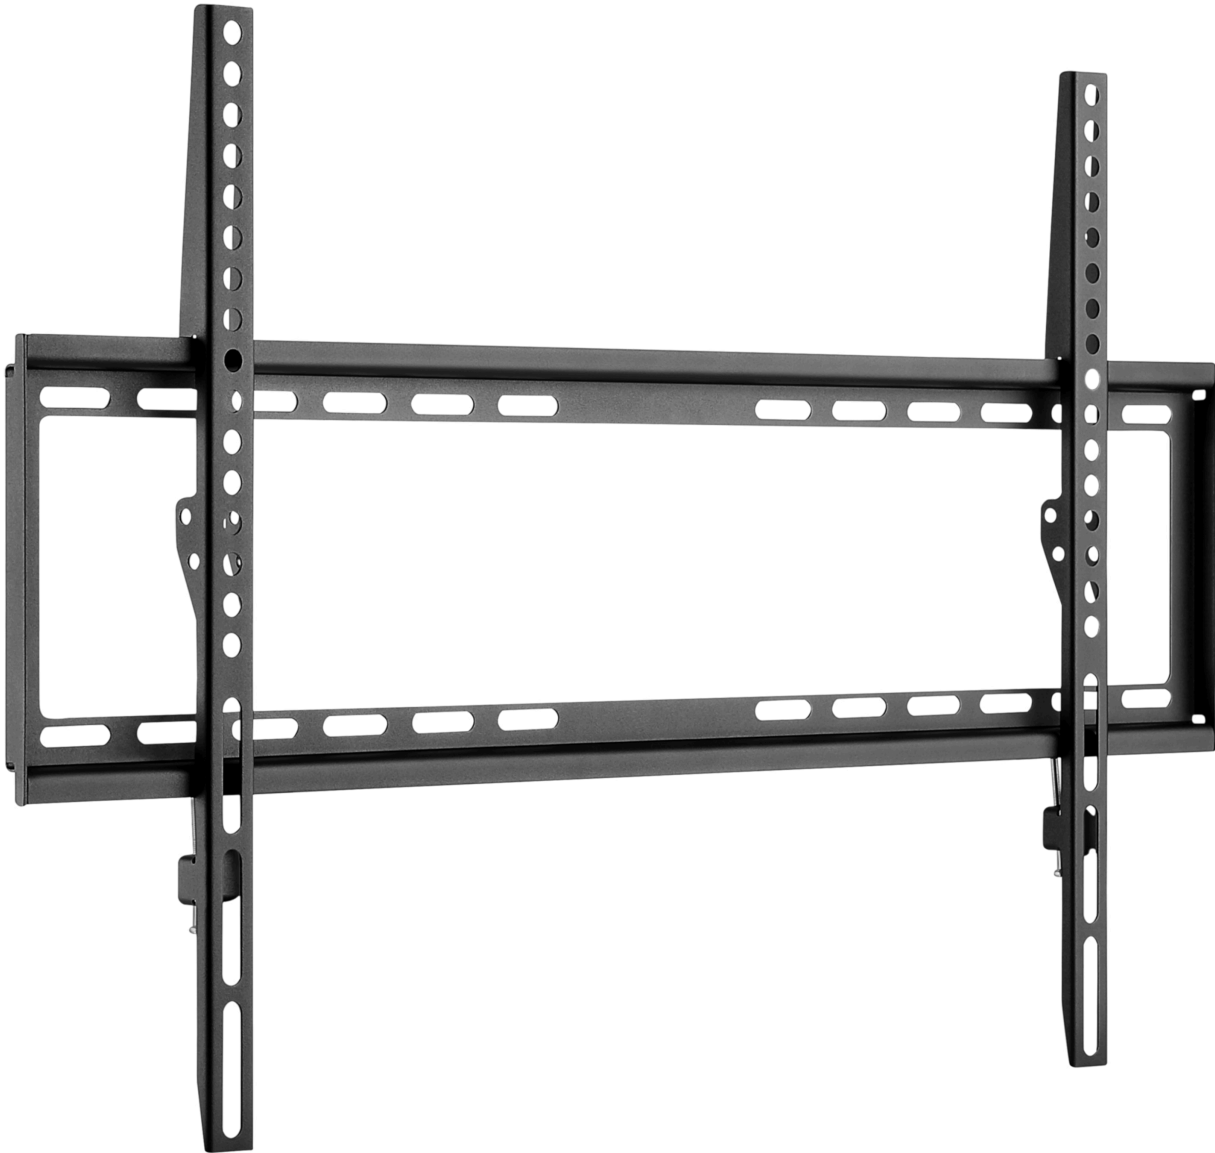

Artikelnummer: 50066389

Hauptigenschaften

- Der extrem flache Wandhalter hält den Fernseher mit nur 20,5 mm elegant flach und platzsparend an der Wand.
- Die offene Rahmenstruktur unterstützt die Umlüftung des Fernsehgerätes und ermöglicht den Zugriff auf die rückwärtigen Anschlüsse.
- Geeignet für die meisten Flach und Curved Fernsehgeräte aller gängigen Marken und Größen (z.B. 40", 43", 49", 50", 55", 58", 65")
- Einfache Montage und kompatibel mit VESA Standards 200x200, 300x300, 400x200, 400x400, 600x400.
- Montagematerial im Lieferumfang enthalten

Artikelnummer: 50066389

Lieferumfang

- Wandhalterung
- Montagematerial
- Anleitung

Standardinformationen

- Abmessungen Breite: 665 mm
- Abmessungen Höhe: 422 mm
- Abmessungen Tiefe: 20,5 mm
- Garantie: 24 Monate
- EAN: 4040849497322