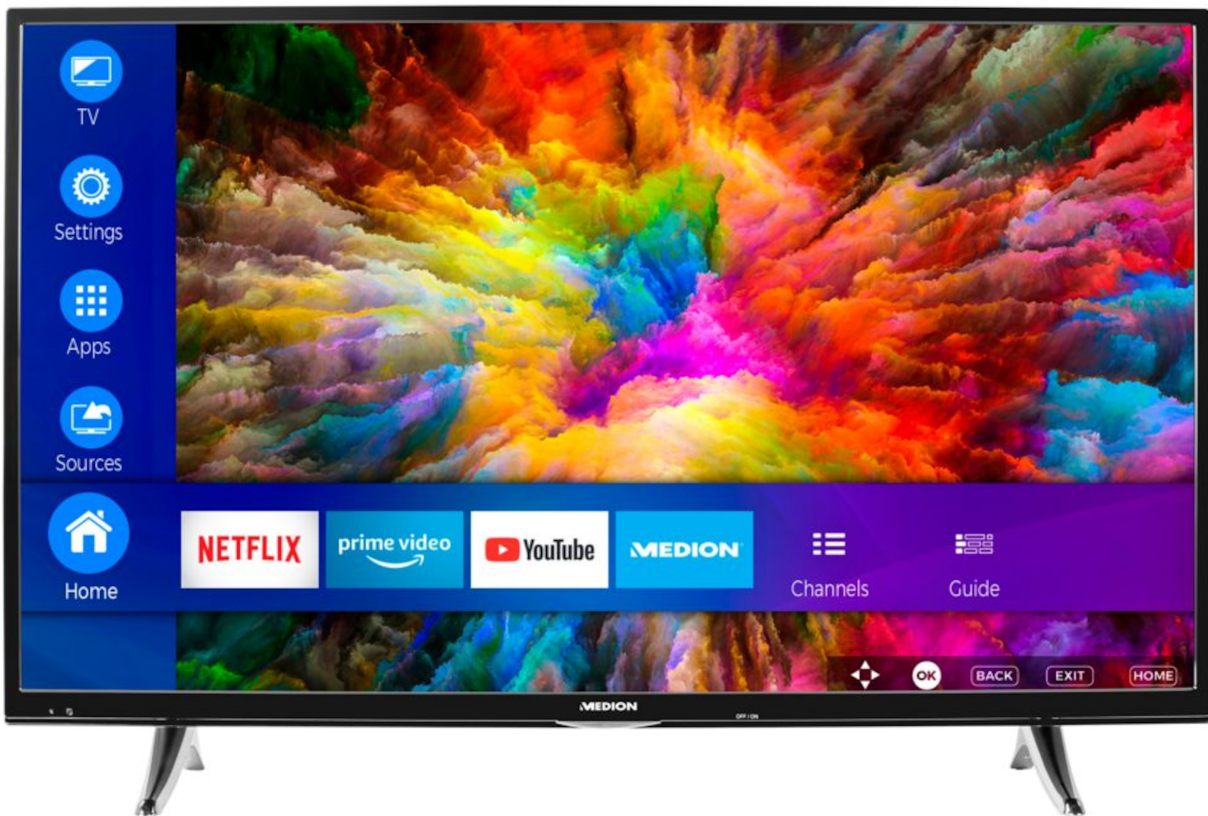

Artikelnummer: 30026542

Produktdatenblatt

Gemäß Verordnung 1062/2010

Manufacturer	MEDION
MD-Nummer	X14000 (MD31510) (MSN 30026542)
Energieeffizienzklasse	A+
Bildschirmdiagonale in cm	101,6 / 40
Leistungsaufnahme On in Watt	44
Energieverbrauch kWh/Jahr	64
Leistungsaufnahme Standby Watt	0,48
Leistungsaufnahme Off in Watt	0,01
Max. Auflösung	3840x2160

MEDION® LIFE® X14000 Smart TV, 101,6,cm (40") Ultra HD,
HDR, PVR ready, Netflix, Amazon Prime Video, Bluetooth®,
DTS HD, HD Triple Tuner, CI+

medion

Artikelnummer: 30026542

Artikelnummer: 30026542

Haupteigenschaften

- LCD-TV
- Sensationelles Ultra HD Heimkinoerlebnis mit gestochen scharfen Bildern
- HD Triple Tuner (DVB-S2, -C, -T2 HD) 1
- HDR (High Dynamic Range)
- 1.200 MPI (Motion Picture Index)
- Dolby Vision™
- Integrierter Internetbrowser 2,3
- Medienportal
- WLAN integriert
- Wireless Display
- AVS (Audio Video Sharing)
- Bluetooth® Funktion
- PVR ready
- NETFLIX App und Amazon Prime Video 2, 5
- DTS-Sound
- HbbTV 2
- MEDION® Life Remote App
- Integrierte CI+ Schnittstelle
- Integrierter Mediaplayer
- Einfache Wandmontage dank VESA-Standard (Lochabstand 400 x 200 mm)
- Elektronischer Programmführer (EPG) –immer wissen, was läuft
- Automatische Senderprogrammierung
- Kindersicherung
- Sleptimer

Eigenschaften

Paneldaten:

- Statischer Kontrast von 4.000:1 (typ.)
- Dynamischer Kontrast von 28.000:1
- Physikalische Auflösung von 3.840 x 2.160 Pixel
- Seitenverhältnis 16:9
- Helligkeit 350 cd/m² (typ.)