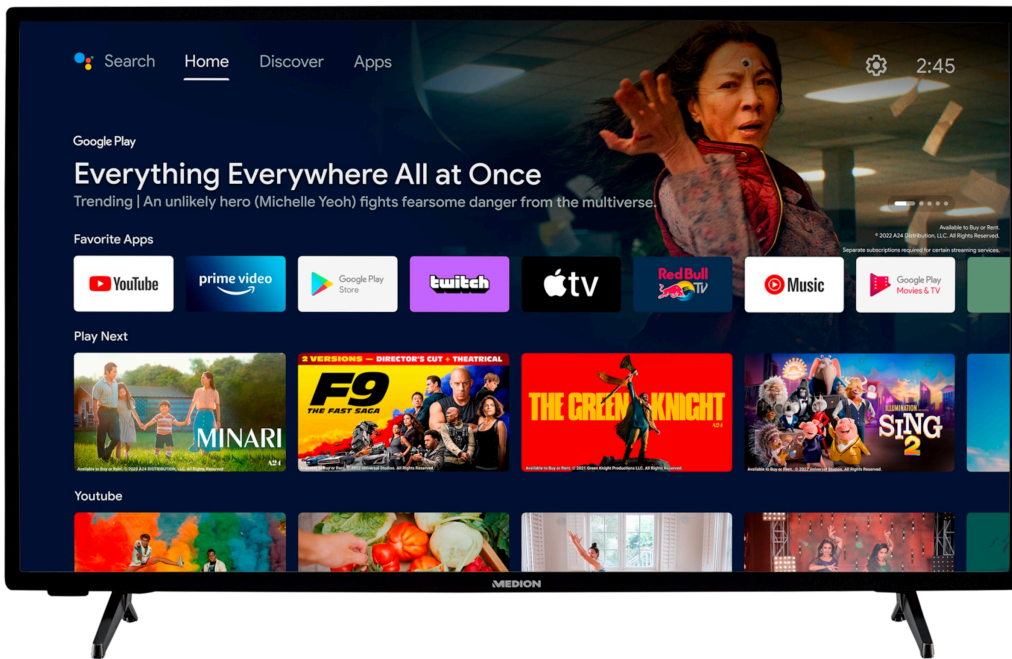

MEDION® LIFE® P14056 (MD 30051) Android TV, 100,3 cm (40"), Full HD Display +MEDION® LIFE® E62003 (MD43058) Funkkopfhörer - ARTIKELSET

medion

Artikelnummer: 30035394