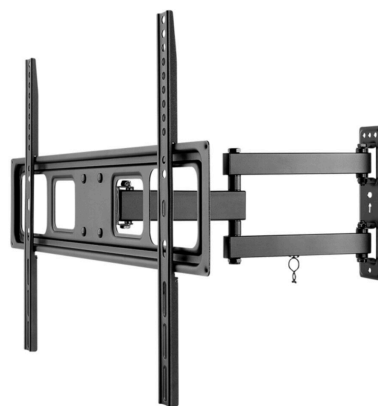

**MEDION® LIFE® S16512 163,8 cm (65") Ultra HD Smart-TV +
GOOBAY Basic FULLMOTION (L) Wandhalterung -
ARTIKELSET**

medion

Artikelnummer: 30031206

Artikelnummer: 30031206

Haupteigenschaften

- **Ultra HD**
- **HD Triple Tuner** (DVB-S2, -C, -T2 HD)
- **HDR** (High Dynamic Range)
- **Dolby Vision®**
- **WCG** (Wide Color Gamut)
- **Micro Dimming & MEMC**
- **Integrierter Internetbrowser** (2), (3)
- **Medienportal** (2)
- **WLAN integriert**
- **Wireless Display**
- **AVS (Audio Video Sharing)**
- **PVR ready**
- **NETFLIX App und Amazon Prime Video App** (2), (5)
- **Bluetooth® Funktion**
- **Integrierter Subwoofer**
- **DTS-Sound**
- **HbbTV** (2)
- **MEDION® Life Remote App**
- **CI+ Schnittstelle**
- **Integrierter Mediaplayer**
- **1.600 MPI (Motion Picture Index)**
- Edles Design mit schlankem Rahmen
- Elektronischer Programmführer (EPG) –Automatische Senderprogrammierung
- Einfache Wandmontage dank **VESA Standard** (Lochabstand 400 x 200 mm)
- Verschiedene Bildformate und Sound-Voreinstellungen wählbar
- Mehrsprachige Menüführung (OSD)
- Kindersicherung
- Sleptimer

Lieferumfang

- Smart-TV (MD32212)
- Standfuß inkl. Schrauben
- Fernbedienung inkl. Batterien (AAA)
- Bedienungsanleitung
- Garantiekarte

Produkt Disclaimer

1 Vorausgesetzt das entsprechende Signal ist am Aufstellungsort verfügbar. 2 Internetanschluss vorausgesetzt. Datenschutzhinweise unter: www.medion.com\tv\datenschutz 3 Bei Flash animierten Inhalten kann es zu Anzeigeproblemen kommen. 4 Aufgrund der Vielzahl unterschiedlicher Codecs kann die Wiedergabe aller Formate nicht gewährleistet werden. USB Speichermedien nicht im Lieferumfang enthalten. 5 Netflix & Amazon Prime Video sind Abonnement-Dienste, die ihren Mitgliedern ermöglicht, diverse Inhalte wie z. B. Filme und Serien über internetfähige Fernseher, Computer und andere Geräte („kompatible Geräte“) zu streamen. Es gelten die entsprechenden Nutzungsbedingungen der jeweiligen Anbieter.