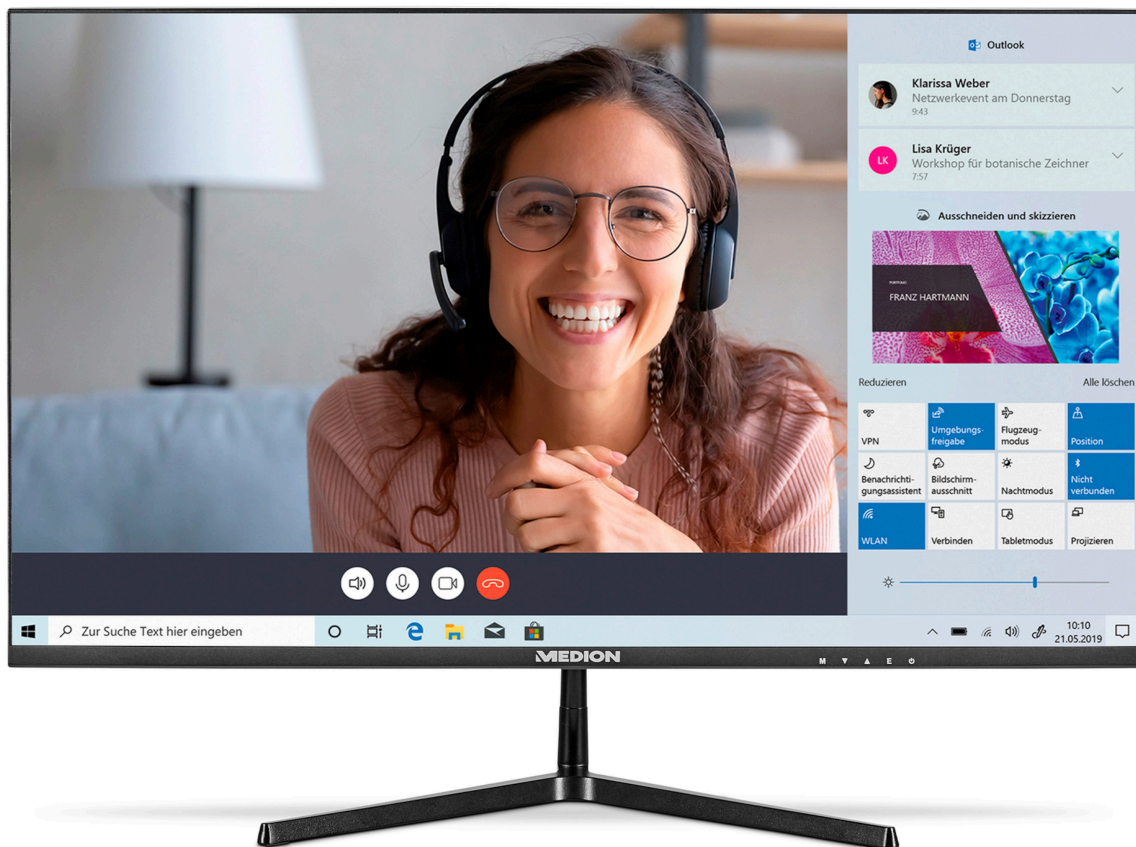

Artikelnummer: 30037905

Hauptigenschaften

- 54,6 cm (22“) Widescreen FHD-Monitor
- Sensationell scharfe Bilder dank Full HD Auflösung
- HDMI® -Eingang für digitale HD-Bild und Tonwiedergabe ohne Qualitätsverlust
- Edles Gehäuse in rahmenlosem Design
- Mehrsprachige Menüführung (OSD) - Intuitive Führung durch die Einstellungsoptionen

Lieferumfang

- FHD-Monitor P52218 (MD 20150)
- Bildschirmfuß
- HDMI®-Kabel, Netzadapter
- Dokumentation

Artikelnummer: 30037905

Anschlüsse

- 1 x HDMI® 1.4 mit HDCP-Entschlüsselung
- 1 x VGA (15 Pin D-Sub)
- Netzteilanschluss (DC IN)

Eigenschaften

Paneldaten:

- Statischer Kontrast von 1.000:1 (typ.)
- Physikalische Auflösung von 1.920 x 1.080 Pixel
- Seitenverhältnis 16:9
- Helligkeit 250 cd/m² (typ)
- Reaktionszeit 14 ms (typ.)
- Blickwinkel (CR>10) 178 °H/V (typ.)
- Neigungswinkel einstellbar von -5° bis 15° (+/-2°)
- Bildschirmaktualisierungsrate 50 - 75 Hz
- Anti-Flicker
- Anti Blue Light
- Anti-Glare