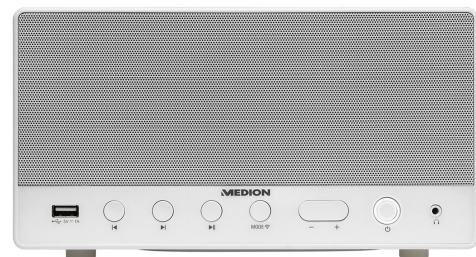

**MEDION® Sparpaket - 1 x MEDION® LIFE® P85135 WLAN  
Internet-Radio + 1 x MEDION® LIFE® P61071 WLAN  
Multiroom Lautsprecher**

**medion**

Artikelnummer: 50056416

Artikelnummer: 50056416

### Haupteigenschaften

- Erlebe die ganze Welt des Radios: Entdecke Tausende neue Internet-Radiosender über WLAN oder höre Deine Lieblingssender via DAB+ &UKW.
- Speicher Deine Lieblingssender in einer persönlichen Favoritenliste.
- Gib Musikdateien von USB-Speichersticks, aus dem Heimnetzwerk oder drahtlos von Deinem PC3 wieder. Alternativ verbinde Deinen MP3- oder CD-Player ganz einfach über den Aux-in-Eingang via Kabel.
- Mit der MEDION® Lifestream App steuerst Du das Radio per Android- oder iOS Smartphones und Tablet-PCs<sup>1,2</sup>. Wechsel die Radiokanäle, stelle die Lautstärke ein und vieles mehr –bequem und drahtlos mit Deinem Mobilgerät.
- Unterstützt Multiroom- und Spotify® Connect-Wiedergabefunktion sowie weitere Musikdienste wie z.B. ALDI life Musik, Napster und Tidal<sup>4</sup>

### Allgemeines

- Großflächiges 7,1 cm (2,8") TFT Display (320 x 240 Pixel)
- Kompatible Dateiformate: WMA, MP3, WAV, FLAC, AAC
- Eingebaute Stereo Lautsprecher
- 2 x 6 W RMS Ausgangsleistung
- Ein-/Ausschalter