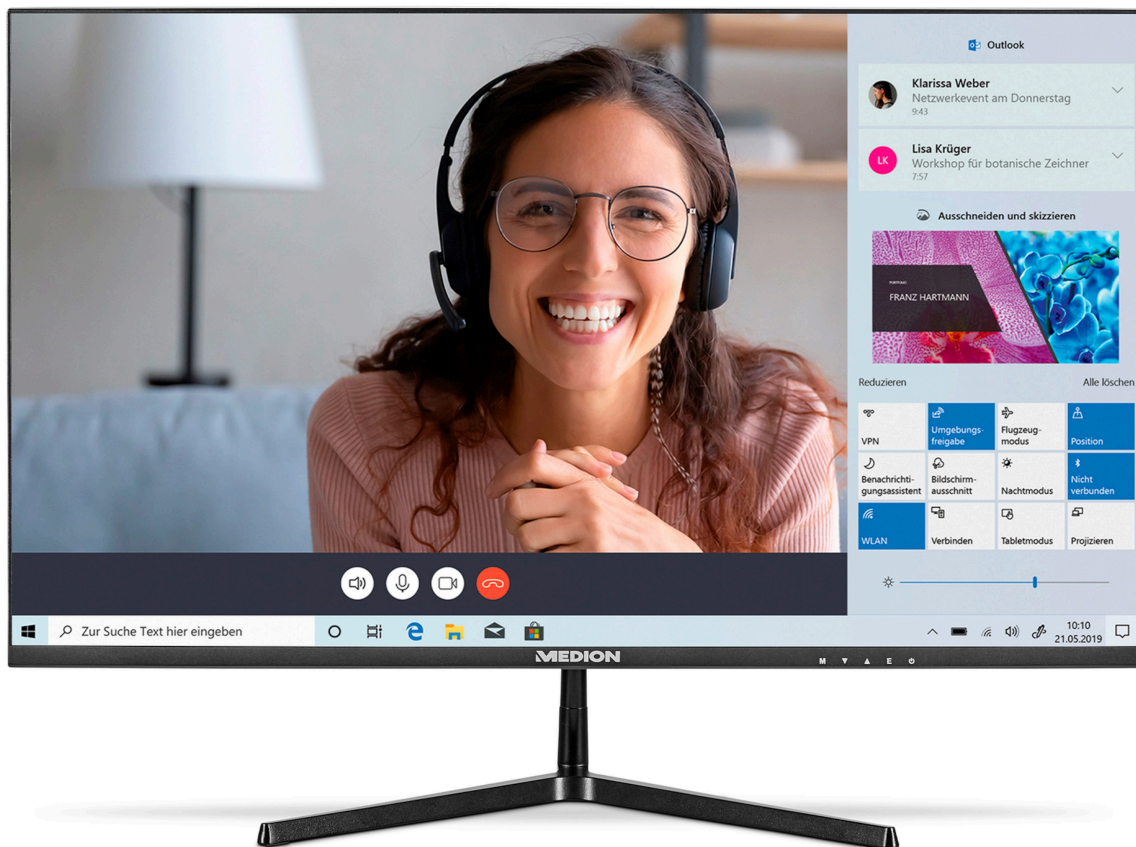

Artikelnummer: 30036264

Hauptigenschaften

- 68,6 cm (27") Widescreen FHD-Monitor
- Sensationell scharfe Bilder dank Full HD Auflösung
- HDR (High Dynamic Range)
- HDMI® -Eingang für digitale HD-Bild und Tonwiedergabe ohne Qualitätsverlust
- Edles Gehäuse in rahmenlosem Design
- Mehrsprachige Menüführung (OSD) - Intuitive Führung durch die Einstellungsoptionen
- Einfache Wandmontage dank VESA Standard (Lochabstand 100 x 100 mm)

Artikelnummer: 30036264

Lieferumfang

- FHD-Monitor P52726 (MD 20154)
- Bildschirmfuß
- HDMI®-Kabel, Netzadapter
- Dokumentation

Anschlüsse

- 1 x HDMI® 1.4 mit HDCP-Entschlüsselung
- 1 x DisplayPort 1.2
- 1 x VGA (15 Pin D-Sub)
- Kopfhöreranschluss (3,5 mm Klinke)
- Netzteilanschluss (DC IN)

Eigenschaften

Paneldaten:

- Statischer Kontrast von 1.300:1 (typ.)
- Physikalische Auflösung von 1.920 x 1.080 Pixel
- Seitenverhältnis 16:9
- Helligkeit 300 cd/m² (typ.)
- Reaktionszeit 14 ms (typ.)
- Reaktionszeit 7 ms (Overdrive, typ.)
- Blickwinkel (CR>10) 17 8 °H/V (typ.)
- Neigungswinkel einstellbar von -5° bis 15° (+/-2°)
- Bildschirmaktualisierungsrate 50 - 100 Hz
- Anti -flicker
- Anti Bluelight
- Anti glare