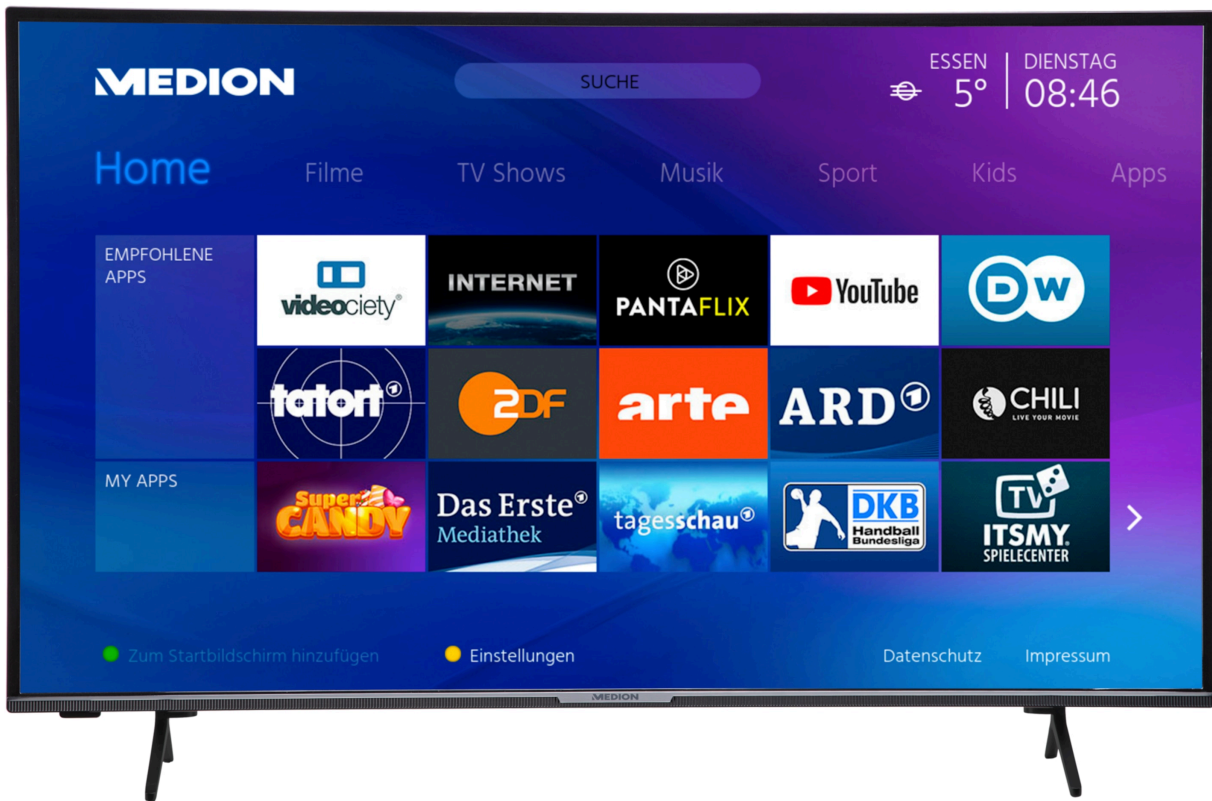

Artikelnummer: 30031290

Produktdatenblatt

Gemäß Verordnung 1062/2010

Manufacturer	MEDION
MD-Nummer	X15000 (MD32881) (MSN 30031290)
Energieeffizienzklasse	A+
Bildschirmdiagonale in cm	125,7 / 50
Leistungsaufnahme On in Watt	65
Energieverbrauch kWh/Jahr	94
Leistungsaufnahme Standby Watt	0,48
Leistungsaufnahme Off in Watt	---
Max. Auflösung	3840x2160

MEDION® LIFE® X15000 Smart-TV, 125,7 cm (50") Ultra HD Display, HDR, Micro Dimming, PVR ready, Netflix, Amazon Prime Video, Bluetooth®, HD Triple Tuner, CI+

medion

Artikelnummer: 30031290

Artikelnummer: 30031290

Haupteigenschaften

- **LCD-TV**
- Sensationelles **Ultra HD** Heimkinoerlebnis mit gestochen scharfen Bildern
- **HD Triple Tuner** (DVB-S2, -C, -T2 HD) (1)
- **HDR** (High Dynamic Range)
- **Micro Dimming**
- **1.200 MPI** (Motion Picture Index)
- **Integrierter Internetbrowser** (2), (3)
- **Medienportal** (2)
- **WLAN** integriert für die drahtlose Nutzung des Internets
- **Wireless Display**
- **AVS** (Audio Video Sharing)
- **Bluetooth® Funktion**
- **NETFLIX & Amazon Prime Video App** (2), (5)
- **PVR ready**
- **HbbTV** (2)
- **MEDION® Life Remote App** (2)
- Integrierte **CI+ Schnittstelle**
- Integrierter **Mediaplayer**
- Edles Design mit schlankem Rahmen
- **Einfache Wandmontage** dank VESA-Standard (Lochabstand 200 x 200 mm)
- Elektronischer Programmführer (EPG)
- Automatische Senderprogrammierung (APS)
- Kindersicherung