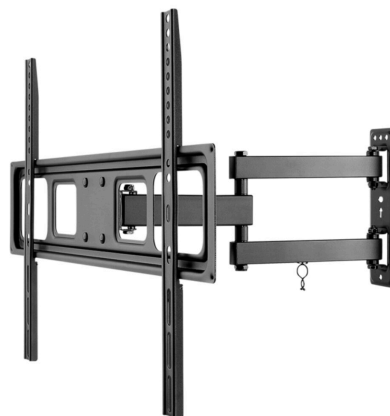

**MEDION® LIFE® X15563 146,1 cm (58") Ultra HD Smart-TV +
GOOBAY Basic FULLMOTION (L) Wandhalterung -
ARTIKELSET**

medion

Artikelnummer: 30031187

Artikelnummer: 30031187

Haupteigenschaften

- LCD-TV
- Sensationelles **Ultra HD** Heimkinoerlebnis mit gestochen scharfen Bildern
- **HD Triple Tuner** (DVB-S2, -C, -T2 HD) (1)
- **HDR (High Dynamic Range)**
- **Dolby Vision®**
- **Works with Hey Google & works with Alexa** – Ausgestattet für die Zukunft. Verbinden Sie Ihren Smart-TV mit einem Smart Speaker und bedienen Sie ihn per Sprachbefehl (2)
- **1.600 MPI (Motion Picture Index)**
- **Micro Dimming & MEMC** sorgen für noch detailreichere Bilder
- Integrierter **Internetbrowser** (2), (3)
- **Medienportal** (2)
- **WLAN** integriert für die drahtlose Nutzung des Internets
- **Wireless Display**
- **AVS (Audio Video Sharing)**
- **Bluetooth®** Funktion
- **NETFLIX & Amazon Prime Video App** (2), (5)
- **PVR ready**
- **DTS-Sound**
- **HbbTV** (2)
- **MEDION® Life Remote App** (2)
- Integrierte **CI+ Schnittstelle**
- Integrierter **Mediaplayer**
- Edles Design mit schlankem Rahmen
- **Einfache Wandmontage** dank VESA Standard (Lochabstand 200 x 200 mm)
- Elektronischer Programmführer (EPG)
- Automatische Senderprogrammierung (APS)
- Kindersicherung