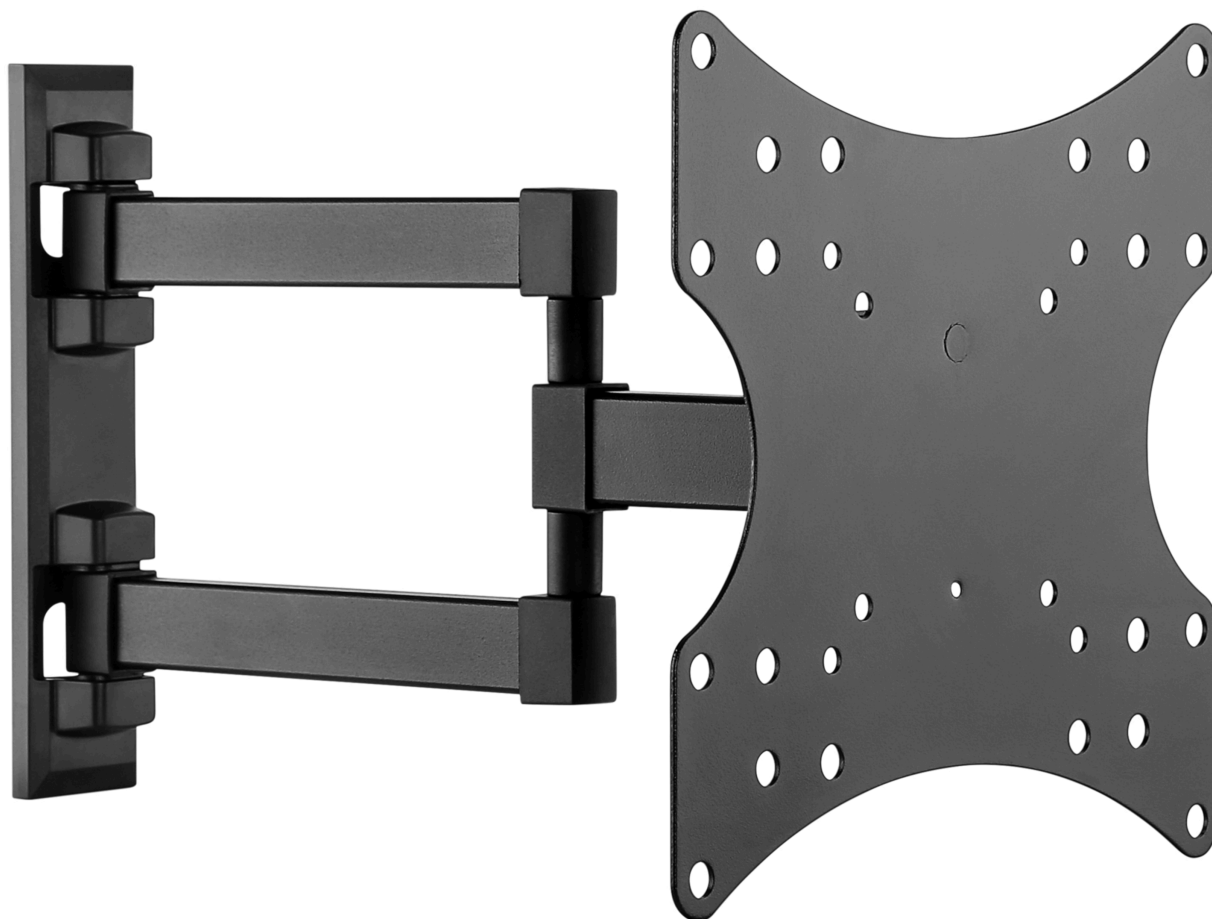

**GOOBAY Basic FULLMOTION (D20) Wandhalterung, für  
Fernseher von 58-107 cm (23"-42"), vollbewegliches  
Doppelarmgelenk (schwenkbar und neigbar), max. Traglast  
20 kg**

**medion**

Artikelnummer: 50066397

Artikelnummer: 50066397

#### Haupteigenschaften

- Optimaler Blickwinkel und maximale Flexibilität durch Vollbeweglichkeit in Neigung (oben/unten von +3° bis -10°) und Schwenkbarkeit (links/rechts um ±90°).
- Der Wandhalter hält den Fernseher in der Ausgangsposition mit nur 44 mm elegant flach und platzsparend an der Wand und kann bis zu 320mm ausgefahren werden um den optimalen Blickwinkel zu erreichen.
- Die perfekte Montagemöglichkeit für kleine Geräte in Nischen oder über Oberschränken wie z.B. in der Küche oder im Schlafzimmer.
- Geeignet für die meisten Fernsehgeräte aller gängigen Marken und Größen (z.B. 24", 27", 32", 40")
- Einfache Montage und kompatibel mit VESA Standards 75x75, 100x100, 100x150, 150x100, 150x150, 200x100, 200x200.
- Montagematerial im Lieferumfang enthalten

#### Standardinformationen

- Artikelnummer: 50066397
- Abmessungen Breite: 320 mm
- Abmessungen Höhe: 220 mm
- Abmessungen Tiefe: 220 mm
- Garantie: 24 Monate
- EAN: 4040849497155