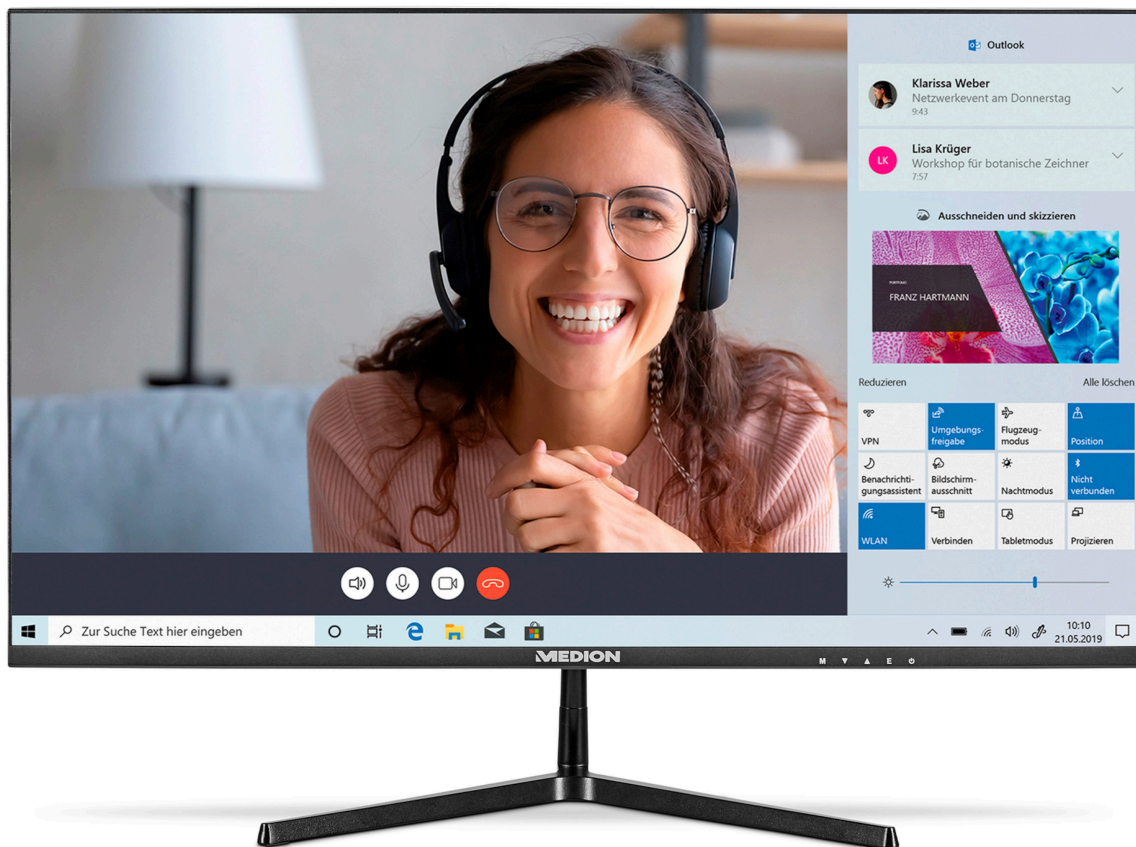

### Hauptigenschaften

- 54,6 cm (22“) Widescreen FHD-Monitor
- Sensationell scharfe Bilder dank Full HD Auflösung
- HDMI® -Eingang für digitale HD-Bild und Tonwiedergabe ohne Qualitätsverlust
- Edles Gehäuse in rahmenlosem Design
- Mehrsprachige Menüführung (OSD) - Intuitive Führung durch die Einstellungsoptionen

### Lieferumfang

- FHD-Monitor P52218 (MD 20150)
- Bildschirmfuß
- HDMI®-Kabel, Netzadapter
- Dokumentation

Artikelnummer: 30036272

##### Paneldaten:

- Statischer Kontrast von 1.000:1 (typ.)
- Physikalische Auflösung von 1.920 x 1.080 Pixel
- Seitenverhältnis 16:9
- Helligkeit 250 cd/m<sup>2</sup> (typ)
- Reaktionszeit 14 ms (typ.)
- Blickwinkel (CR>10) 178 °H/V (typ.)
- Neigungswinkel einstellbar von -5° bis 15° (+/-2°)
- Bildschirmaktualisierungsrate 50 - 75 Hz
- Anti-Flicker
- Anti Blue Light
- Anti-Glare