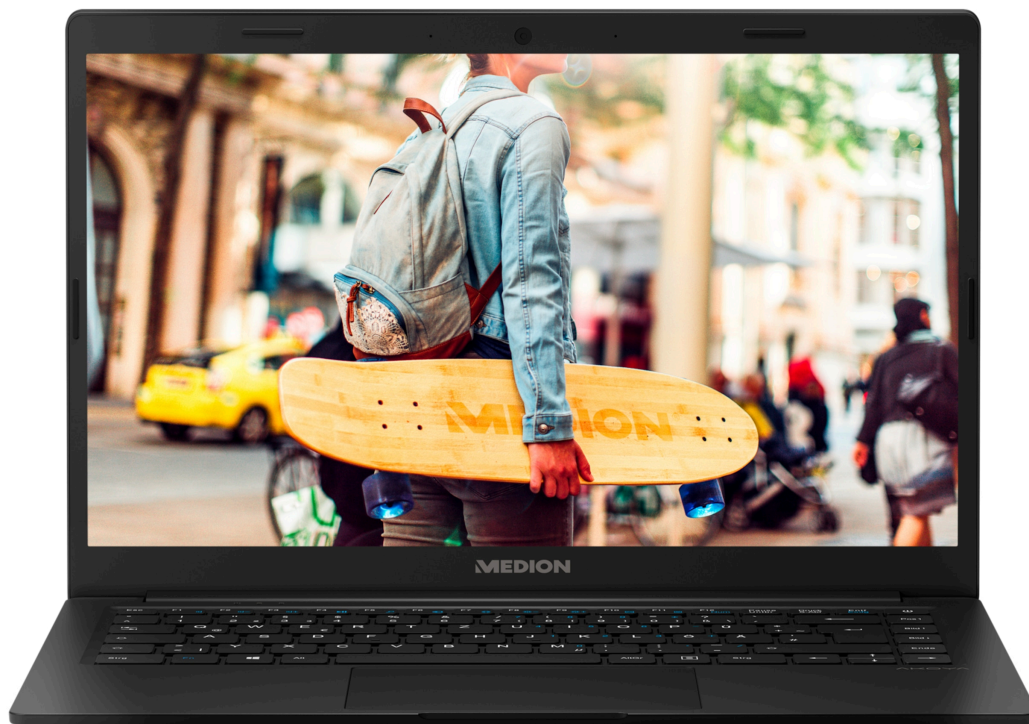

**MEDION® AKOYA® E4251, Intel® Celeron® N4000,
Windows 10 Home im S Modus, 35,6 cm (14") FHD Display, 64
GB Flash, 4 GB RAM, Notebook**

medion

Artikelnummer: 30026319

Haupteigenschaften

- Intel® Celeron® N4000 Prozessor (1,10 GHz, bis zu 2,60 GHz, 2 Kerne, 2 Threads und 4 MB Cache)
- Windows 10 Home im S Modus
- Glossy 35,5 cm (14") FHD Display mit einer Auflösung von 1.920 x 1.080 Pixel mit IPS Technologie
- Seitenverhältnis: 16:9
- Intel® UHD Graphics
- 64 GB Flashspeicher
- 4 GB DDR4 Arbeitsspeicher mit bis zu 2.400 MHz

Artikelnummer: 30026319

Lieferumfang

- Notebook MEDION® AKOYA® E4251
- integrierter 2-Zellen Li-Polymer Akku
- externes Netzteil
- Garantiekarte
- Schnellstartanleitung
- Sicherheitshandbuch

Produkt Disclaimer