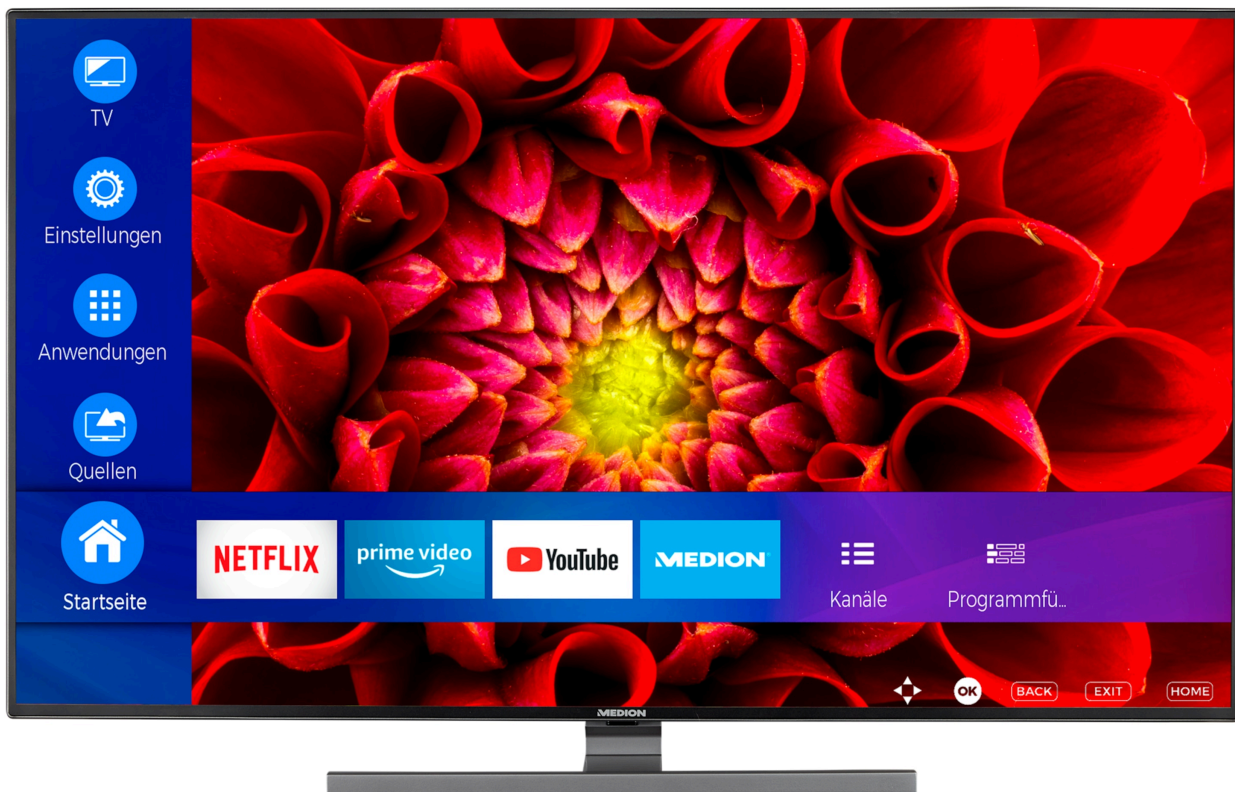

**MEDION® LIFE® S16507 (MD 33112) Smart-TV, 163,8 cm (65")  
Ultra HD Display, HDR, Dolby Vision®, WCG, Micro Dimming,  
MEMC, WCG, PVR ready, Netflix, Amazon Prime Video,  
Bluetooth®, DTS HD, HD Triple Tuner, CI+**

**medion**

Artikelnummer: 30032678

Artikelnummer: 30032678

### Haupteigenschaften

- **UHD Smart-TV**
- **HD Triple Tuner** (DVB-S2, -C, -T2 HD)
- **HDR** (High Dynamic Range)
- **Dolby Vision®**
- **WCG** (Wide Color Gamut)
- **Micro Dimming & MEMC**
- **Integrierter Internetbrowser** (2), (3)
- **Medienportal** (2)
- **WLAN integriert**
- **Wireless Display**
- **AVS (Audio Video Sharing)**
- **PVR ready**
- **NETFLIX App und Amazon Prime Video App** (2), (5)
- **Hey Google & Alexa** –Ausgestattet für die Zukunft. Verbinden Sie Ihren Smart-TV mit einem Smart Speaker und bedienen Sie ihn per Sprachbefehle (2)
- **Bluetooth® Funktion**
- **Integrierter Subwoofer**
- **DTS-Sound**
- **HbbTV** (2)
- **MEDION® Life Remote App**
- **CI+ Schnittstelle**
- **Integrierter Mediaplayer**
- **1.600 MPI ( Motion Picture Index)**
- Edles Design mit schlankem Rahmen
- Elektronischer Programmführer (EPG) –Automatische Senderprogrammierung
- Einfache Wandmontage dank **VESA Standard** (Lochabstand 400 x 200 mm)
- Verschiedene Bildformate und Sound-Voreinstellungen wählbar
- Mehrsprachige Menüführung (OSD)
- Kindersicherung
- Sleeptimer

#### Paneldaten

- Statischer Kontrast von 1.200:1 (typ.)
- Dynamischer Kontrast von 24.000:1
- Physikalische Auflösung von 3.840 x 2.160 Pixel
- Seitenverhältnis 16:9
- Helligkeit 300 cd/m<sup>2</sup> (typ.)