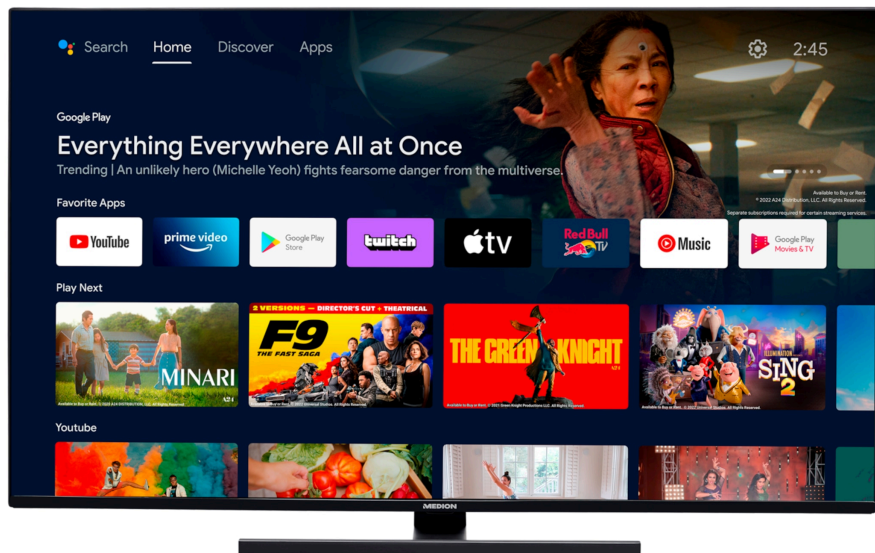

MEDION® LIFE® X16518 (MD 30062) QLED Android TV, 163,9 cm (65") Ultra HD Smart-TV inkl. Wandhalterung Tilt Basic - ARTIKELSET

medion

Artikelnummer: 30035450

Artikelnummer: 30035450

Haupteigenschaften

- **Android TV**
- **Sprachgesteuerte Fernbedienung mit Google Assistant**
- **QLED** - das Beste was ein LED-LCD TV aktuell bieten kann. Die neue Technologie sorgt für besonders farb- und kontraststarke Bewegtbilder
- Sensationelles **Ultra HD** Heimkinoerlebnis mit gestochen scharfen Bildern
- **HD Triple Tuner** (DVB-S2, -C, -T2 HD) (1)
- **HDR** (High Dynamic Range)
- **Dolby Vision®**
- **Micro Dimming & MEMC**
- **App Store** - Lieblingsapps direkt auf den TV herunterladen (2), (5)
- **1.600 MPI** (Motion Picture Index)
- **WLAN** integriert für die drahtlose Nutzung des Internets
- **Bluetooth® Funktion**
- **NETFLIX & Amazon Prime Video App** (2), (5)
- **DTS Virtual X DTS X und Dolby Atmos Unterstützung**
- **Integrierter Subwoofer**
- **PVR ready**
- **HbbTV** (2)
- Integrierte **CI+ Schnittstelle**
- Integrierter **Mediaplayer** (4)
- Elektronischer Programmführer (EPG)
- Automatische Senderprogrammierung (APS)
- **Einfache Wandmontage** dank VESA-Standard (Lochabstand 400 x 200 mm)

Paneldaten

- Statischer Kontrast von 1.300:1 (typ.)
- Dynamischer Kontrast von 28.000:1
- Physikalische Auflösung von 3.840 x 2.160 Pixel
- Seitenverhältnis 16:9
- Helligkeit 350 cd/m² (typ)

Audio

- Integrierte Stereo-Lautsprecher 2 x 12 W RMS
- Integrierter Subwoofer 1 x 12 W RMS
- DTS Virtual X DTS X und Dolby Atmos Unterstützung