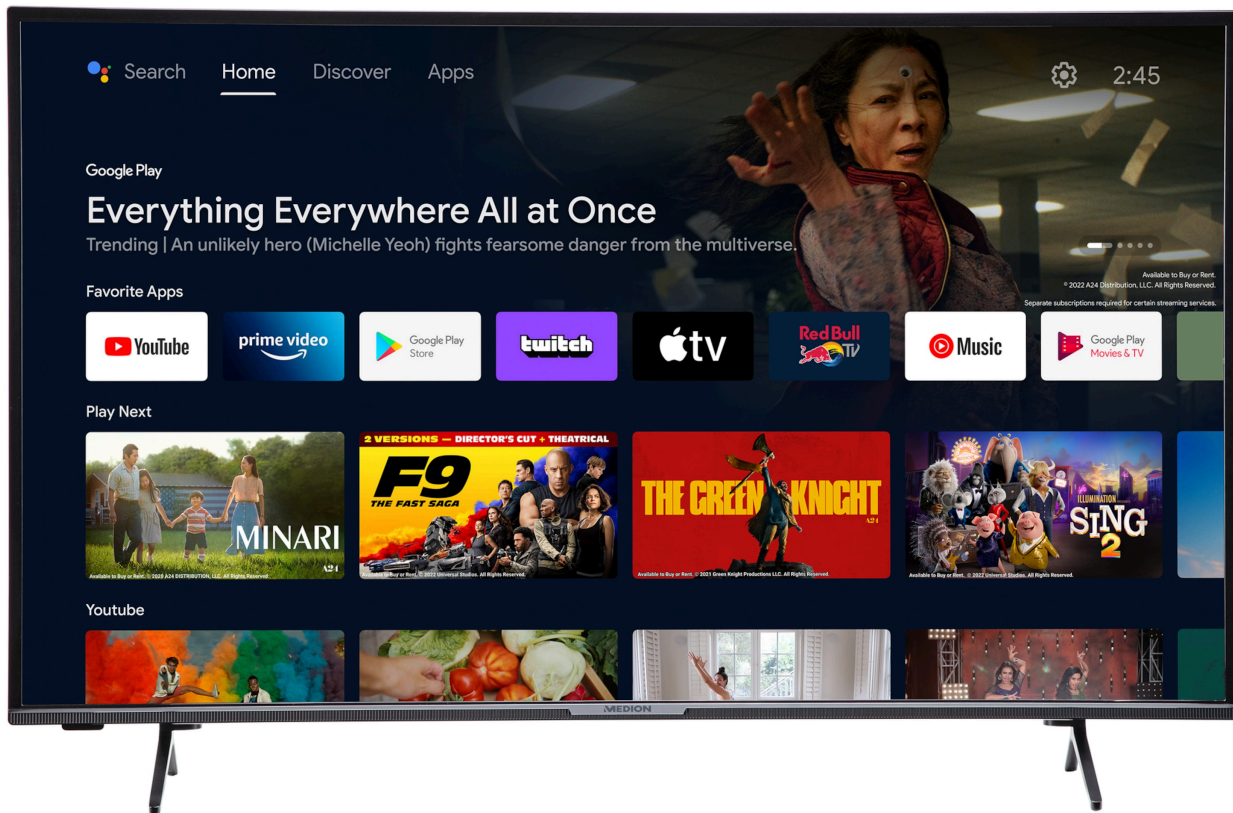

MEDION® LIFE® P14328 (MD 30052) Android TV, 108 cm (43"), Full HD Display, PVR ready, Bluetooth®, Netflix, Amazon Prime Video

Artikelnummer: 30035396

Artikelnummer: 30035396

Haupteigenschaften

- 108 cm (43") **Android TV**
- **App Store** - Lieblingsapps direkt auf den TV herunterladen (2), (5)
- Fernbedienung mit **Google Assistant**
- Works with **Hey Google** - Ausgestattet für die Zukunft. Verbinden Sie Ihren Smart-TV mit einem Smart Speaker und bedienen Sie ihn per Sprachbefehl (2)
- Sensationelles **Full HD** Heimkinoerlebnis mit gestochen scharfen Bildern
- **HD Triple Tuner** (DVB-T2 HD, DVB-C, DVB-S2) (1)
- **600 MPI** (Motion Picture Index)
- **Netflix & Amazon Prime Video App** (1), (4)
- **HDR (High Dynamic Range)** –Dank des erhöhten Dynamikumfangs, sehen Sie auch in dunklen Bereichen alles
- **Bluetooth®** Funktion - für die kabellos Soundübertragung vom TV zur Bluetooth® fähigen Soundbar
- Dank **PVR ready** lässt sich das TV-Programm direkt auf einen externen Speicher aufnehmen und später ansehen
- **WLAN** integriert– für die drahtlose Nutzung des Internets, AVS (Audio Video Sharing) und HbbTV.
- **CI+ Schnittstelle** –die integrierte CI+ Schnittstelle ermöglicht in Verbindung mit entsprechendem CI+ Modul und Smart Card den Empfang von verschlüsselten Programmen
- Integrierter **Mediaplayer** –direkte Wiedergabe von Fotos, Musik und Filmen einfach und bequem über USB-Speichermedium (3)
- **3 HDMI®-Eingänge** für die Übertragung von HD-Bild- und Tonsignalen ohne Qualitätsverlust
- Elektronischer Programmführer (EPG) –immer wissen, was läuft
- Automatische Senderprogrammierung
- Verschiedene Bildformate und Sound-Voreinstellungen wählbar
- Mit **HbbTV** erhalten Sie aktuelle Infos zum laufenden Programm oder rufen eine verpasste Sendung vom Vortag aus dem Internet auf (1)
- Mehrsprachige Menüführung (OSD) mit besonders einfacher und intuitiver Bedienung
- Sleeptimer
- **Einfache Wandmontage** dank VESA-Standard (Lochabstand 100 x 100 mm)