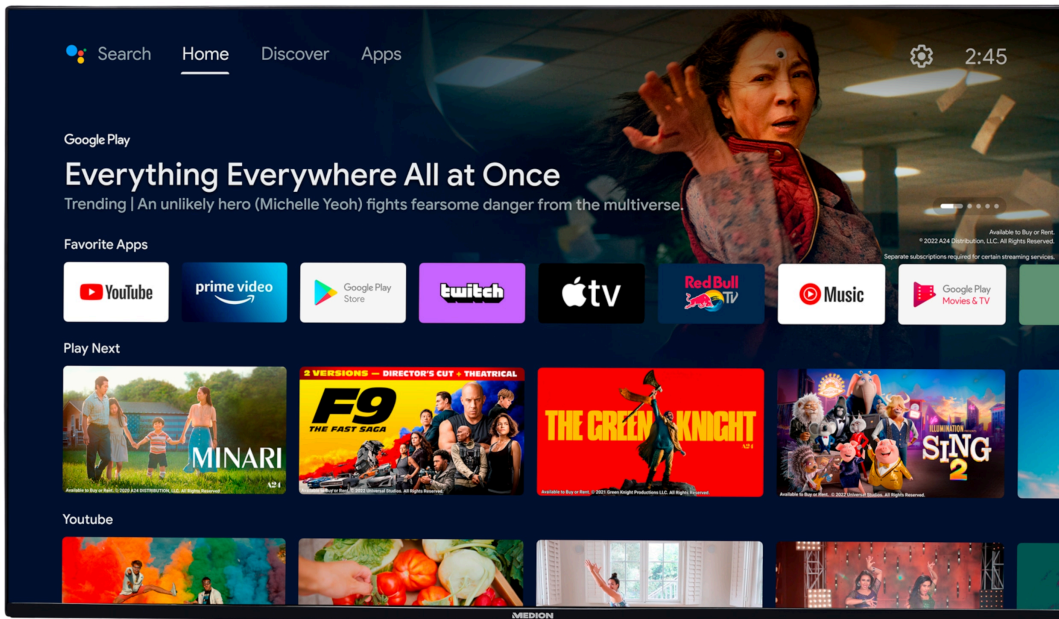

MEDION® LIFE® X14339 (MD 30059) QLED Android TV, 108 cm (43") Ultra HD Smart-TV +Soundbar MEDION® LIFE® P61155 (MD44055) - ARTIKELSET

medion

Artikelnummer: 30035384

Artikelnummer: 30035384

Haupteigenschaften

- **Android TV**
- **Sprachgesteuerte Fernbedienung mit Google Assistant**
- **QLED** - das Beste was ein LED-LCD TV aktuell bieten kann. Die neue Technologie sorgt für besonders farb- und kontraststarke Bewegtbilder
- Sensationelles **Ultra HD** Heimkinoerlebnis mit gestochen scharfen Bildern
- **HD Triple Tuner** (DVB-S2, -C, -T2 HD) (1)
- **HDR** (High Dynamic Range)
- **Dolby Vision®**
- **Micro Dimming & MEMC**
- Works with **Hey Google** & works with **Alexa** –Ausgestattet für die Zukunft. Verbinden Sie Ihren Smart-TV mit einem Smart Speaker und bedienen Sie ihn per Sprachbefehl (2)
- **App Store** - Lieblingsapps direkt auf den TV herunterladen (2), (5)
- **1.600 MPI** (Motion Picture Index)
- **WLAN** integriert für die drahtlose Nutzung des Internets
- **Bluetooth® Funktion**
- **NETFLIX & Amazon Prime Video App** (2), (5)
- **DTS Virtual X, DTS X und Dolby Atmos Unterstützung**
- **3 HDMI®-Eingänge** für die Übertragung von HD-Bild- und Tonsignalen ohne Qualitätsverlust
- **PVR ready**
- **HbbTV** (2)
- Integrierte **CI+ Schnittstelle**
- Integrierter **Mediaplayer** (4)
- Elektronischer Programmführer (EPG)
- Automatische Senderprogrammierung (APS)
- Verschiedene Bildformate und Sound-Voreinstellungen wählbar
- Mehrsprachige Menüführung (OSD) mit besonders einfacher und intuitiver Bedienung
- Sleeptimer
- **Einfache Wandmontage** dank VESA-Standard (Lochabstand 100 x 100 mm)