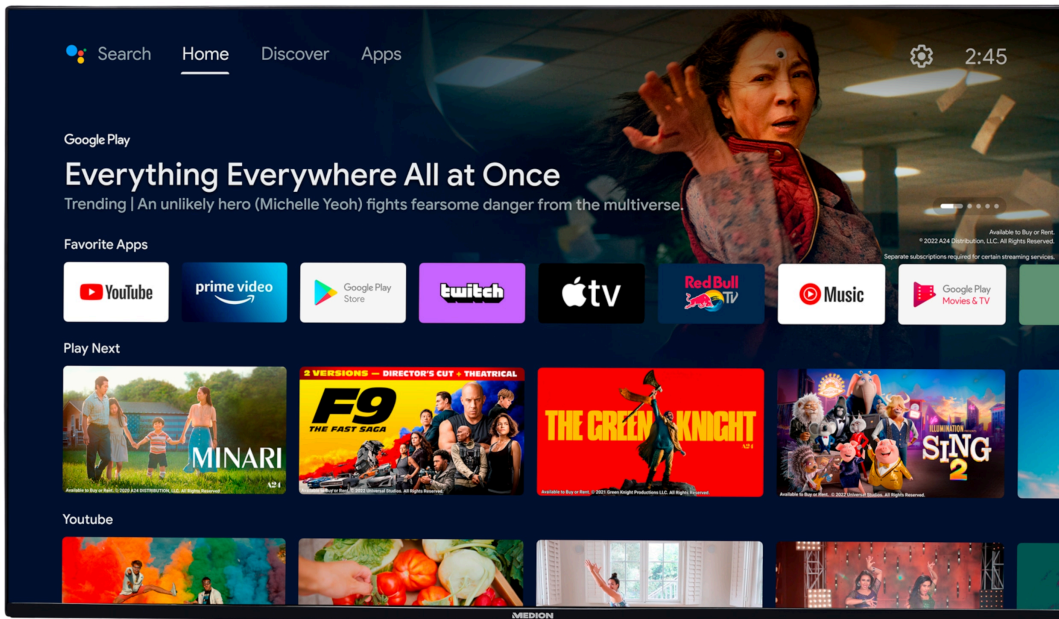

MEDION® LIFE® X14339 (MD 30059) QLED Android TV, 108 cm (43") Ultra HD Smart-TV +Soundbar MEDION® LIFE® P61155 (MD44055) - ARTIKELSET

Artikelnummer: 30035384

Artikelnummer: 30035384

Haupteigenschaften

- **Android TV**
- **Sprachgesteuerte Fernbedienung mit Google Assistant**
- **QLED** - das Beste was ein LED-LCD TV aktuell bieten kann. Die neue Technologie sorgt für besonders farb- und kontraststarke Bewegtbilder
- Sensationelles **Ultra HD** Heimkinoerlebnis mit gestochen scharfen Bildern
- **HD Triple Tuner** (DVB-S2, -C, -T2 HD) (1)
- **HDR** (High Dynamic Range)
- **Dolby Vision®**
- **Micro Dimming & MEMC**
- Works with **Hey Google** & works with **Alexa** –Ausgestattet für die Zukunft. Verbinden Sie Ihren Smart-TV mit einem Smart Speaker und bedienen Sie ihn per Sprachbefehl (2)
- **App Store** - Lieblingsapps direkt auf den TV herunterladen (2), (5)
- **1.600 MPI** (Motion Picture Index)
- **WLAN** integriert für die drahtlose Nutzung des Internets
- **Bluetooth® Funktion**
- **NETFLIX & Amazon Prime Video App** (2), (5)
- **DTS Virtual X, DTS X und Dolby Atmos Unterstützung**
- **3 HDMI®-Eingänge** für die Übertragung von HD-Bild- und Tonsignalen ohne Qualitätsverlust
- **PVR ready**
- **HbbTV** (2)
- Integrierte **CI+ Schnittstelle**
- Integrierter **Mediaplayer** (4)
- Elektronischer Programmführer (EPG)
- Automatische Senderprogrammierung (APS)
- Verschiedene Bildformate und Sound-Voreinstellungen wählbar
- Mehrsprachige Menüführung (OSD) mit besonders einfacher und intuitiver Bedienung
- Sleeptimer
- **Einfache Wandmontage** dank VESA-Standard (Lochabstand 100 x 100 mm)