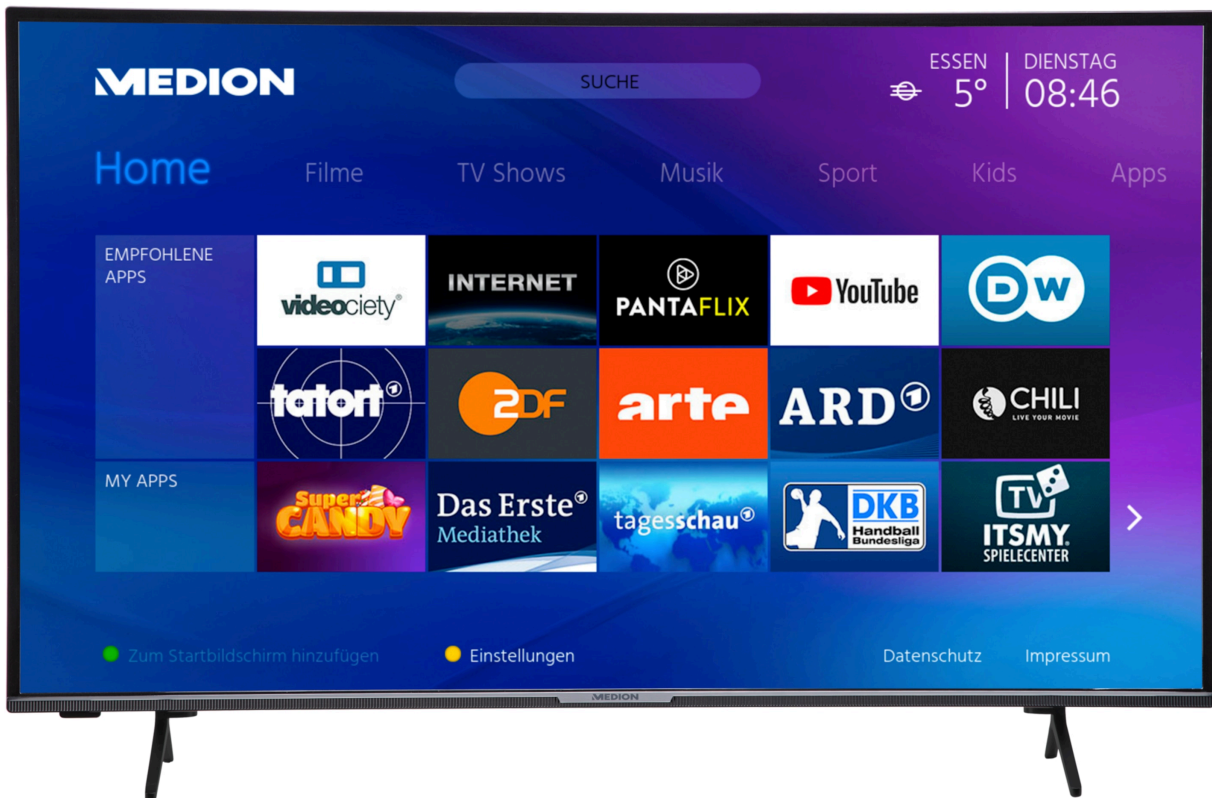

**MEDION® LIFE® X15850 146,1 cm (58") Ultra HD Smart-TV
& GOOBAY Basic FULLMOTION (L) Wandhalterung -
ARTIKELSET**

medion

Artikelnummer: 30033218

Artikelnummer: 30033218

Haupteigenschaften

- **UHD Smart-TV**
- Sensationelles **Ultra HD** Heimkinoerlebnis mit gestochen scharfen Bildern
- **HD Triple Tuner** (DVB-S2, -C, -T2 HD) (1)
- **HDR** (High Dynamic Range)
- **Micro Dimming**
- **1.200 MPI** (Motion Picture Index)
- **Works with Hey Google & works with Alexa** – Ausgestattet für die Zukunft. Verbinden Sie Ihren Smart-TV mit einem Smart Speaker und bedienen Sie ihn per Sprachbefehle (2)
- **DTS HD Sound**
- **Integrierter Internetbrowser** (2), (3)
- **Medienportal** (2)
- **WLAN** integriert für die drahtlose Nutzung des Internets
- **Wireless Display**
- **AVS** (Audio Video Sharing)
- **NETFLIX & Amazon Prime Video App** (2), (5)
- **PVR ready**
- **HbbTV** (2)
- **MEDION® Life Remote App** (2)
- Integrierte **CI+ Schnittstelle**
- Integrierter **Medioplayer**
- **Einfache Wandmontage** dank VESA-Standard (Lochabstand 200 x 200 mm)
- Elektronischer Programmführer (EPG)
- Automatische Senderprogrammierung (APS)
- Kindersicherung

Lieferumfang

- Smart-TV (MD31058)
- Standfüße inkl. Schrauben
- Fernbedienung inkl. Batterien
- Bedienungsanleitung
- Garantiekarte

Produkt Disclaimer

1 Vorausgesetzt das entsprechende Signal ist am Aufstellungsort verfügbar. 2 Internetanschluss vorausgesetzt. Datenschutzhinweise unter: www.medion.com\tv\datenschutz 3 Bei Flash animierten Inhalten kann es zu Anzeigeproblemen kommen. 4 Aufgrund der Vielzahl unterschiedlicher Codecs kann die Wiedergabe aller Formate nicht gewährleistet werden. 5 Netflix & Amazon Prime Video sind Abonnement-Dienste, die ihren Mitgliedern ermöglicht, diverse Inhalte wie z. B. Filme und Serien über internetfähige Fernseher, Computer und andere Geräte („kompatible Geräte“) zu streamen. Es gelten die entsprechenden Nutzungsbedingungen der jeweiligen Anbieter