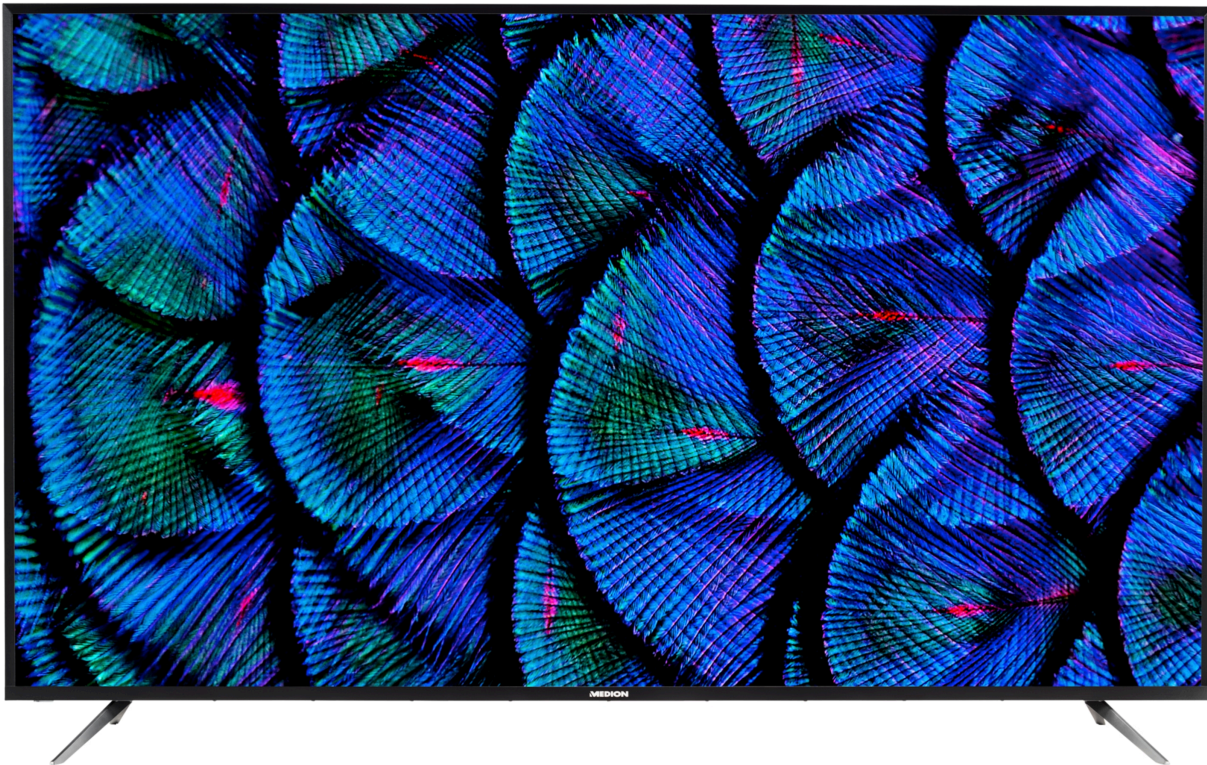

MEDION® LIFE® X17575 (MD 31475), Smart-TV, 189,3 cm (75") Ultra-HD, HDR, Netflix App, PVR ready, WLAN, CI+ Schnittstelle

medion

Artikelnummer: 30029985