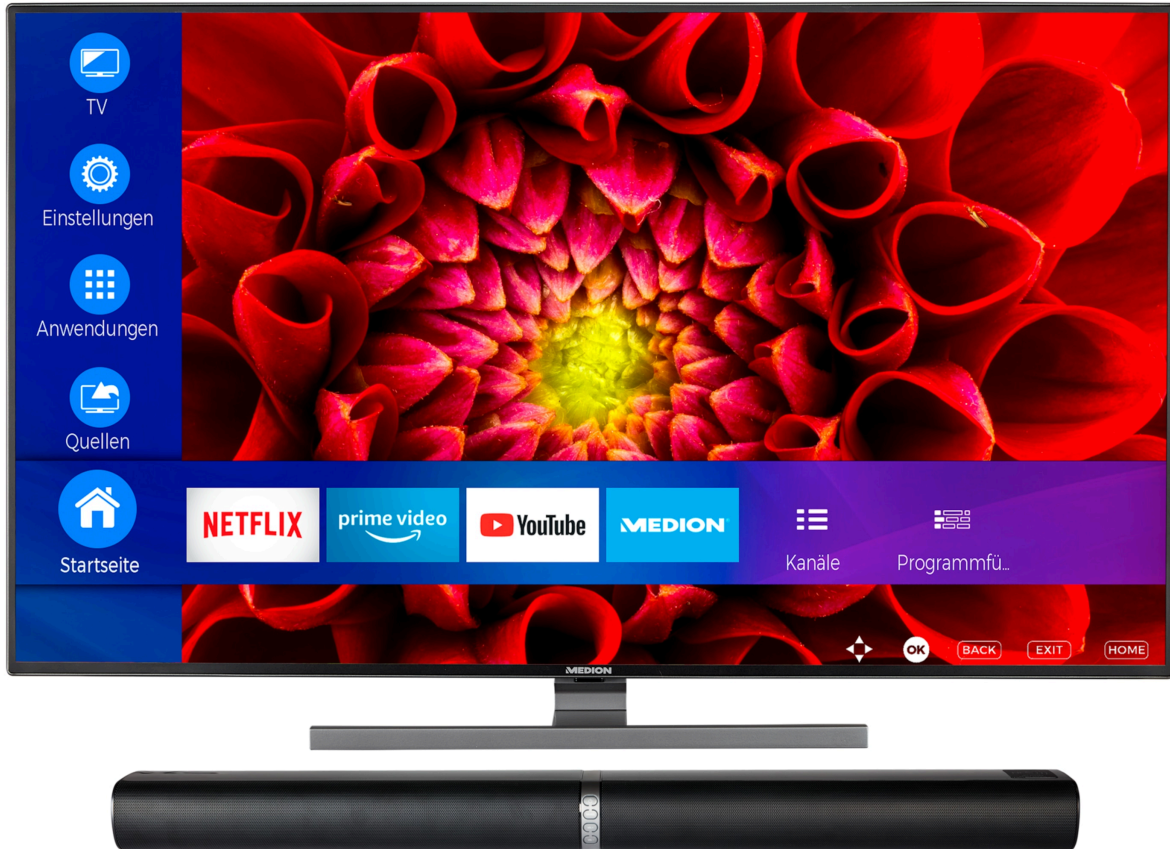

**MEDION® LIFE® S14310 108 cm (43") Ultra HD Smart-TV +
P61202 TV-Soundbar mit Bluetooth® - ARTIKELSET**

medion

Artikelnummer: 30031201

Artikelnummer: 30031201

Haupteigenschaften

- **Ultra HD**
- **HD Triple Tuner** (DVB-S2, -C, -T2 HD)
- **HDR** (High Dynamic Range)
- **Dolby Vision®**
- **Micro Dimming &MEMC**
- **WCG (Wide Color Gamut)**
- **Integrierter Internetbrowser** (2), (3)
- **Medienportal** (2)
- **WLAN integriert**
- **Wireless Display**
- **AVS (Audio Video Sharing)**
- **PVR ready**
- **NETFLIX App und Amazon Prime Video App** (2), (5)
- **Bluetooth® Funktion**
- **Integrierter Subwoofer**
- **DTS-Sound**
- **HbbTV** (2)
- **MEDION® Life Remote App**
- **CI+ Schnittstelle**
- **Integrierter Mediaplayer**
- **Hey Google & Alexa** –Ausgestattet für die Zukunft. Verbinden Sie Ihren Smart-TV mit einem Smart Speaker und bedienen Sie ihn per Sprachbefehle (2)
- **1.600 MPI (Motion Picture Index)**
- **Edles Design** mit schlankem Rahmen
- **Elektronischer Programmführer (EPG)** –Automatische Senderprogrammierung
- **Einfache Wandmontage** dank **VESAStandard** (Lochabstand 400 x 200 mm)
- **Verschiedene Bildformate** und **Sound-Voreinstellungen** wählbar
- **Mehrsprachige Menüführung (OSD)**
- **Kindersicherung**
- **Sleeptimer**