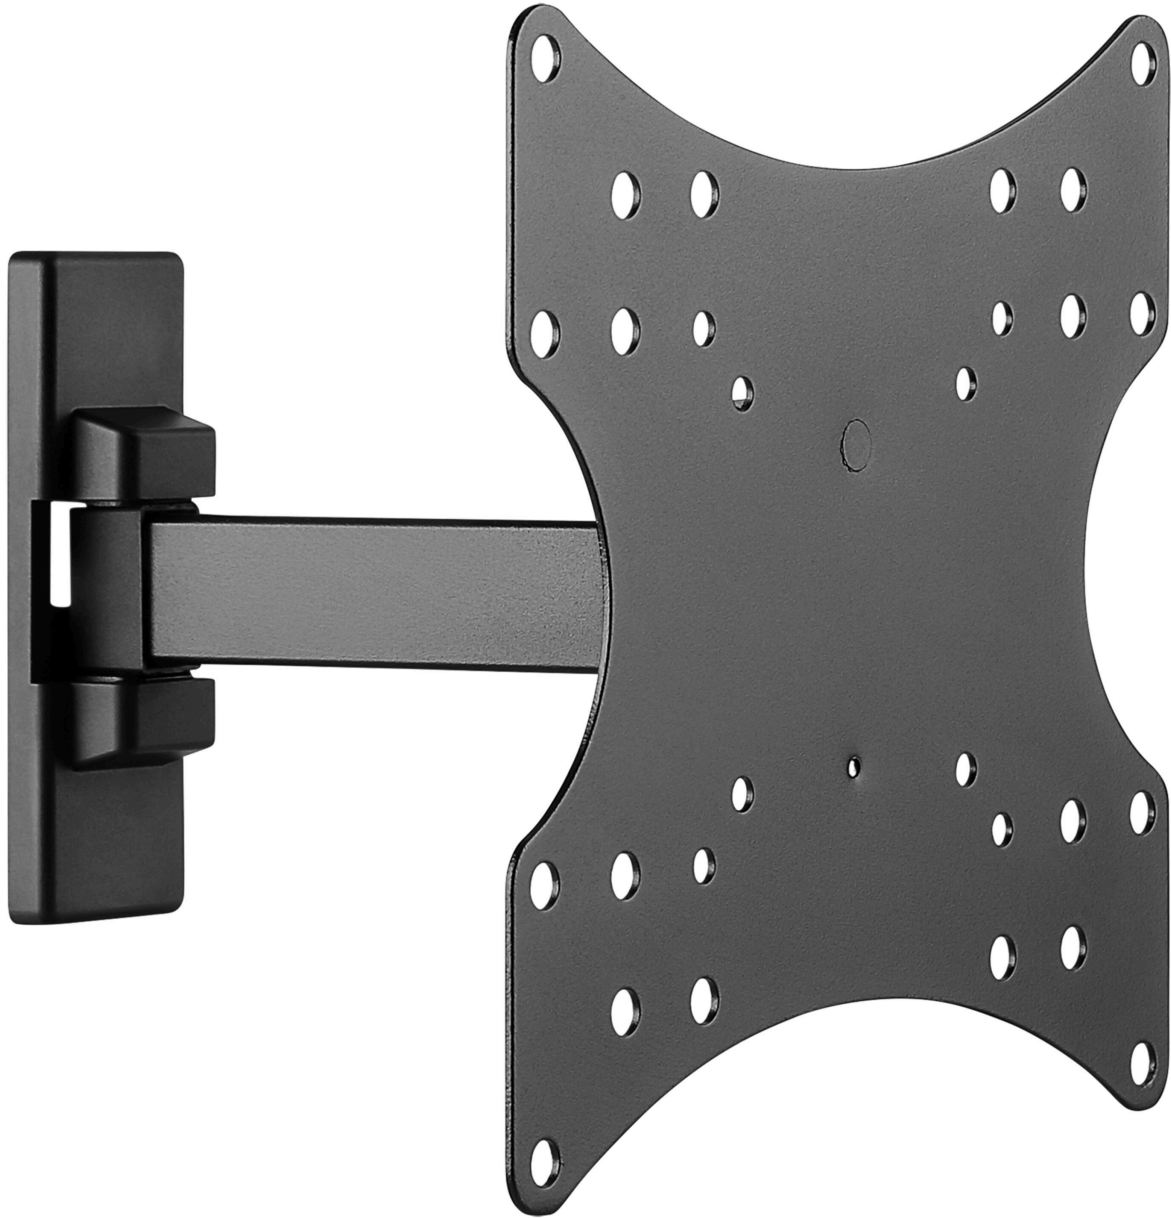

GOOBAY Basic FULLMOTION (S20) Wandhalterung, für Fernseher von 58-107 cm (23"-42"), vollbeweglich (schwenkbar und neigbar), Traglast 20 kg

Artikelnummer: 50066396

Artikelnummer: 50066396

Haupteigenschaften

- Optimaler Blickwinkel und maximale Flexibilität durch Vollbeweglichkeit in Neigung (oben/unten von +3° bis -10°) und Schwenkbarkeit (links/rechts um ±90°).
- Der Wandhalter hält den Fernseher in der Ausgangsposition mit nur 44 mm elegant flach und platzsparend an der Wand und kann bis zu 192mm ausgefahren werden um den optimalen Blickwinkel zu erreichen.
- Die perfekte Montagemöglichkeit für kleine Geräte in Nischen oder über Oberschränken wie z.B. in der Küche oder im Schlafzimmer.
- Geeignet für die meisten Fernsehgeräte aller gängigen Marken und Größen (z.B. 24", 27", 32", 40")
- Einfache Montage und kompatibel mit VESA Standards 75x75, 100x100, 100x150, 150x100, 150x150, 200x100, 200x200.
- Montagematerial im Lieferumfang enthalten

Lieferumfang

- Wandhalterung
- Montagematerial
- Anleitung

Standardinformationen

- Abmessungen Breite: 220 mm
- Abmessungen Höhe: 220 mm
- Abmessungen Tiefe: 192 mm
- Garantie: 24 Monate