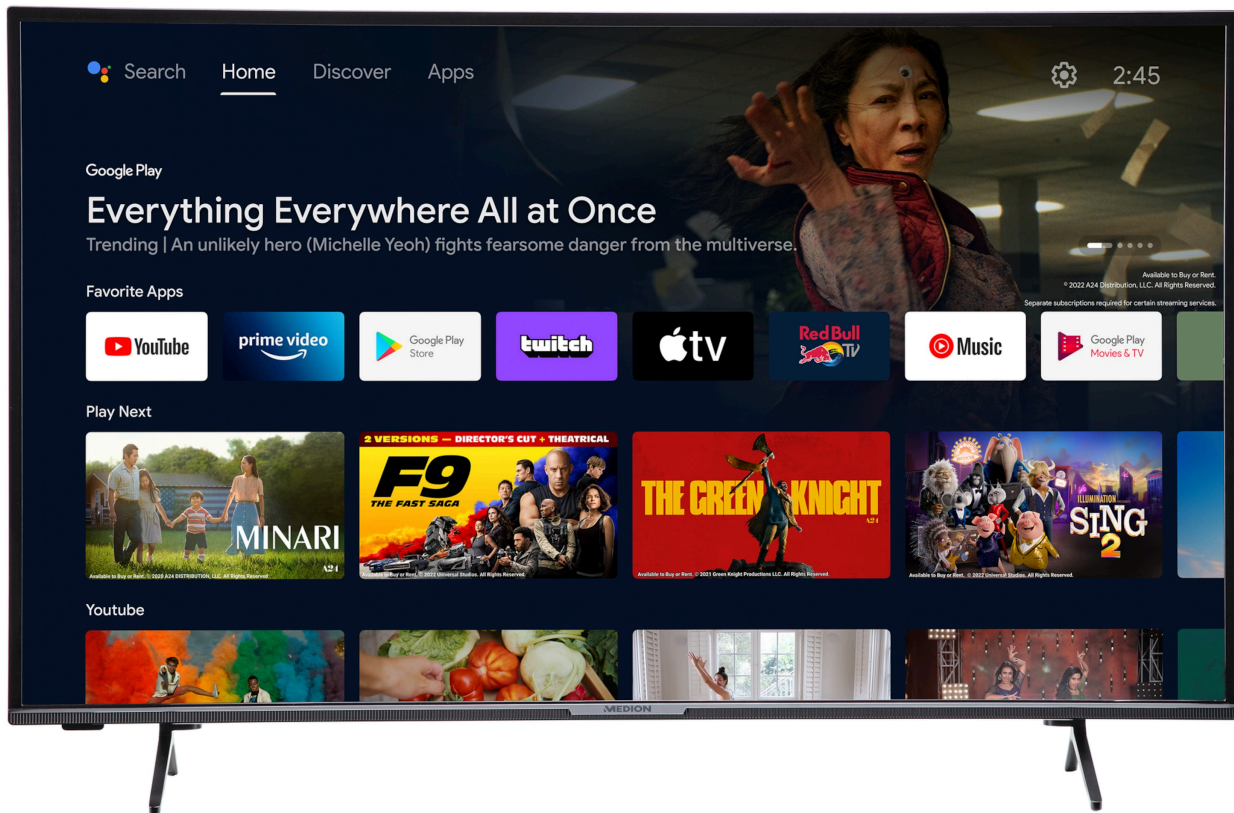

MEDION® LIFE® P14371 (MD 30044) Android TV, 108 cm (43"), Full HD Display, PVR ready, Bluetooth®, Netflix, Amazon Prime Video

medion

Artikelnummer: 30037317

Artikelnummer: 30037317

### Haupteigenschaften

- 108 cm (43") **Android TV**
- **App Store** - Lieblingsapps direkt auf den TV herunterladen (2), (5)
- Fernbedienung mit **Hey Google**
- Works with **Hey Google** - Ausgestattet für die Zukunft. Verbinden Sie Ihren Smart-TV mit einem Smart Speaker und bedienen Sie ihn per Sprachbefehl (2)
- Sensationelles **Full HD** Heimkinoerlebnis mit gestochen scharfen Bildern
- **HD Triple Tuner** (DVB-T2 HD, DVB-C, DVB-S2) (1)
- **600 MPI** (Motion Picture Index)
- **Netflix & Amazon Prime Video App** (1), (4)
- **HDR (High Dynamic Range)** –Dank des erhöhten Dynamikumfangs, sehen Sie auch in dunklen Bereichen alles
- **Bluetooth®** Funktion - für die kabellos Soundübertragung vom TV zur Bluetooth® fähigen Soundbar
- Dank **PVR ready** lässt sich das TV-Programm direkt auf einen externen Speicher aufnehmen und später ansehen
- **WLAN** integriert– für die drahtlose Nutzung des Internets, AVS (Audio Video Sharing) und HbbTV.
- **CI+ Schnittstelle** –die integrierte CI+ Schnittstelle ermöglicht in Verbindung mit entsprechendem CI+ Modul und Smart Card den Empfang von verschlüsselten Programmen
- Integrierter **Mediaplayer** –direkte Wiedergabe von Fotos, Musik und Filmen einfach und bequem über USB-Speichermedium (3)
- **3 HDMI®-Eingänge** für die Übertragung von HD-Bild- und Tonsignalen ohne Qualitätsverlust
- Elektronischer Programmführer (EPG) –immer wissen, was läuft
- Automatische Senderprogrammierung
- Verschiedene Bildformate und Sound-Voreinstellungen wählbar
- Mit **HbbTV** erhalten Sie aktuelle Infos zum laufenden Programm oder rufen eine verpasste Sendung vom Vortag aus dem Internet auf (1)
- Mehrsprachige Menüführung (OSD) mit besonders einfacher und intuitiver Bedienung
- Sleeptimer
- **Einfache Wandmontage** dank VESA-Standard (Lochabstand 100 x 100 mm)