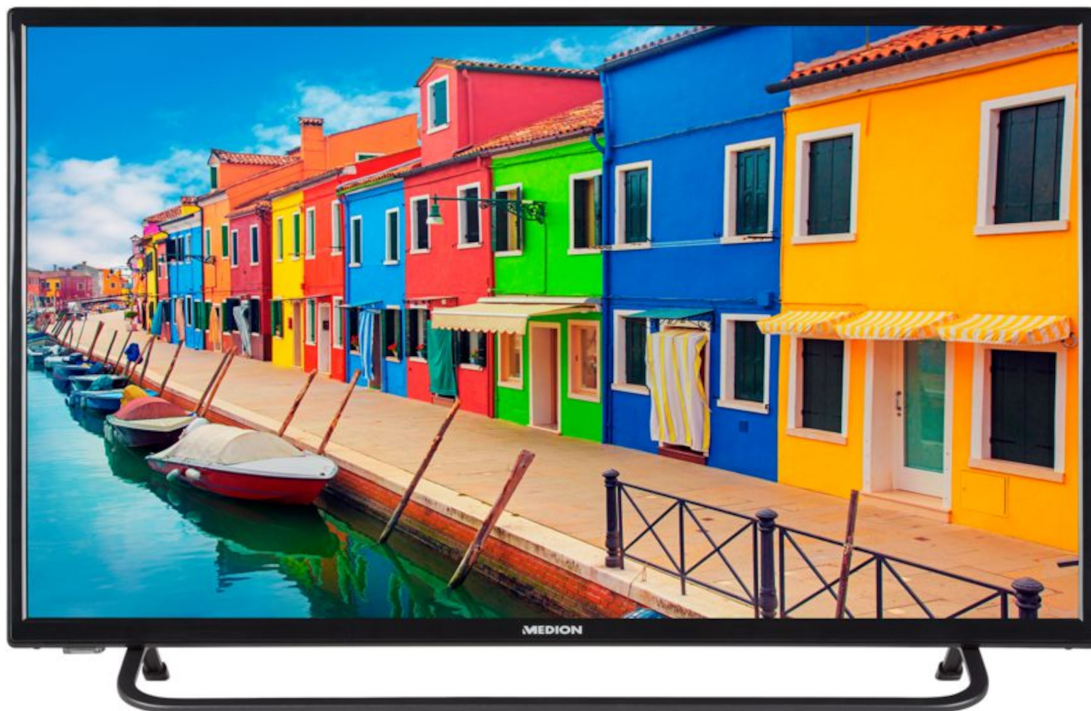

Artikelnummer: 30028002

Produktdatenblatt

Gemäß Verordnung 1062/2010

Manufacturer	MEDION
MD-Nummer	E13293 (MD31393) (MSN 30028002)
Energieeffizienzklasse	A
Bildschirmdiagonale in cm	80 / 31,5
Leistungsaufnahme On in Watt	34
Energieverbrauch kWh/Jahr	50
Leistungsaufnahme Standby Watt	0,33
Leistungsaufnahme Off in Watt	---
Max. Auflösung	1920x1080

MEDION® LIFE® E13293 TV, 80 cm (31,5") Full HD, HD Triple Tuner, integrierter Mediaplayer, CI+

medion

Artikelnummer: 30028002

Artikelnummer: 30028002

Haupteigenschaften

- 80 cm (31,5“) LCD-TV
- Sensationelles Full HD Heimkinoerlebnis mit gestochen scharfen Bildern
- HD Triple Tuner (DVB-T2 HD, DVB-C, DVB-S2) –empfangen Sie digitales Fernsehen in HD-Qualität via Kabel, Satellit und digitales Fernsehen terrestrisch ohne weitere Receiver 1
- Genießen Sie dank CI+ das volle Programm –die integrierte CI+ Schnittstelle ermöglicht in Verbindung mit entsprechendem CI+ Modul und Smart Card den Empfang von verschlüsselten Programmen
- 3 HDMI®-Eingänge für die Übertragung von HD-Bild- und Tonsignalen ohne Qualitätsverlust
- Integrierter Mediaplayer –direkte Wiedergabe Ihrer Lieblingsfotos, -musik und -filme einfach und bequem über USB-Speichermedium 2
- Videotext mit 1.000 Seiten Speicher
- Elektronischer Programmführer (EPG) –immer wissen, was läuft
- Automatische und manuelle Programmsuche und -speicherung
- Bequemes Wechseln zwischen zwei Programmen durch die SWAP Funktion
- Verschiedene Bildformate und Sound-Voreinstellungen wählbar
- Mehrsprachige Menüführung (OSD) mit besonders einfacher und intuitiver Bedienung
- Kindersicherung
- Sleptimer
- Einfache Wandmontage dank VESA-Standard (Lochabstand 100 x 100 mm)