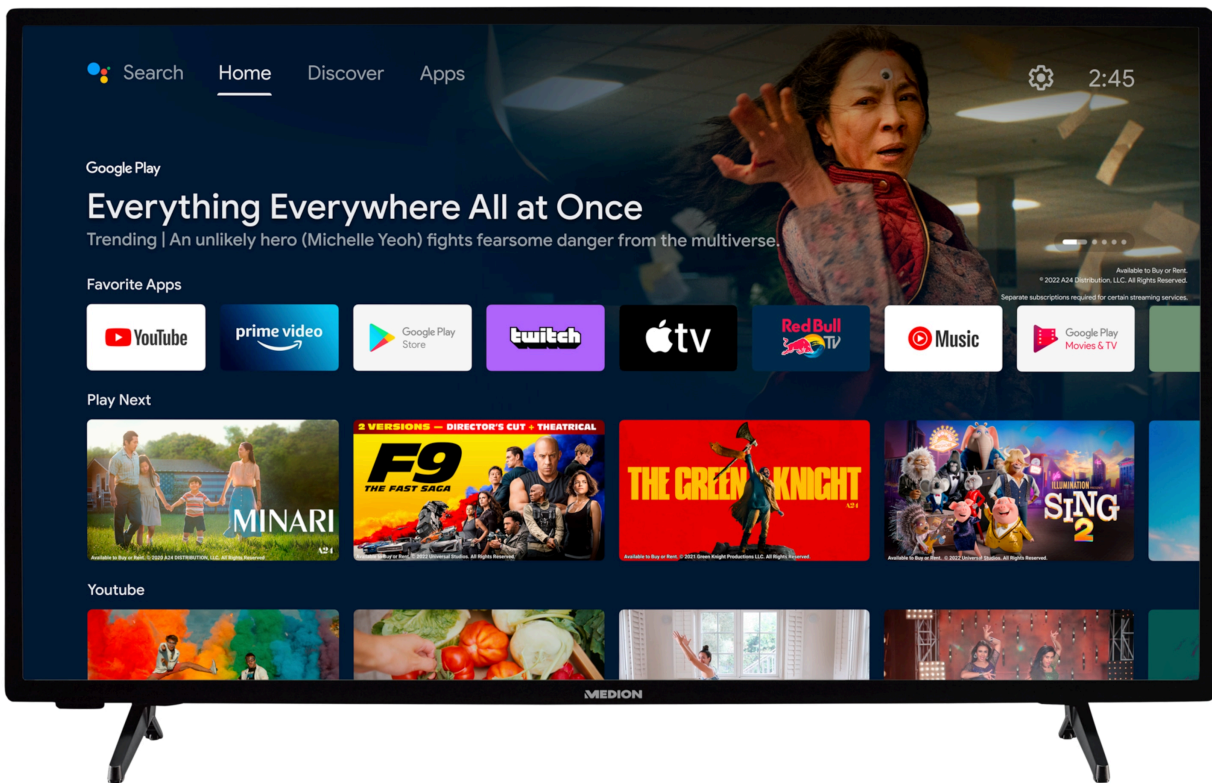

MEDION® LIFE® P14093 (MD 30043) Android TV, 100,3 cm (40"), Full HD Display, PVR ready, Bluetooth®, Netflix, Amazon Prime Video

medion

Artikelnummer: 30037313

Artikelnummer: 30037313

### Haupteigenschaften

- 100,3 cm (40") **Android TV**
- **App Store** - Lieblingsapps direkt auf den TV herunterladen (2), (5)
- Fernbedienung mit **Hey Google**
- Works with **Hey Google** - Ausgestattet für die Zukunft. Verbinden Sie Ihren Smart-TV mit einem Smart Speaker und bedienen Sie ihn per Sprachbefehl (2)
- Sensationelles **Full HD** Heimkinoerlebnis mit gestochen scharfen Bildern
- **HD Triple Tuner** (DVB-T2 HD, DVB-C, DVB-S2) (1)
- **600 MPI** (Motion Picture Index)
- **Netflix & Amazon Prime Video App** (1), (4)
- **HDR (High Dynamic Range)** –Dank des erhöhten Dynamikumfangs, sehen Sie auch in dunklen Bereichen alles
- **Bluetooth®** Funktion - für die kabellos Soundübertragung vom TV zur Bluetooth® fähigen Soundbar
- Dank **PVR ready** lässt sich das TV-Programm direkt auf einen externen Speicher aufnehmen und später ansehen
- **WLAN** integriert– für die drahtlose Nutzung des Internets, AVS (Audio Video Sharing) und HbbTV.
- **CI+ Schnittstelle** –die integrierte CI+ Schnittstelle ermöglicht in Verbindung mit entsprechendem CI+ Modul und Smart Card den Empfang von verschlüsselten Programmen
- Integrierter **Mediaplayer** –direkte Wiedergabe von Fotos, Musik und Filmen einfach und bequem über USB-Speichermedium (3)
- **3 HDMI®-Eingänge** für die Übertragung von HD-Bild- und Tonsignalen ohne Qualitätsverlust
- Elektronischer Programmführer (EPG) –immer wissen, was läuft
- Automatische Senderprogrammierung
- Verschiedene Bildformate und Sound-Voreinstellungen wählbar
- Mit **HbbTV** erhalten Sie aktuelle Infos zum laufenden Programm oder rufen eine verpasste Sendung vom Vortag aus dem Internet auf (1)
- Mehrsprachige Menüführung (OSD) mit besonders einfacher und intuitiver Bedienung
- Sleeptimer
- **Einfache Wandmontage** dank VESA-Standard (Lochabstand 100 x 100 mm)