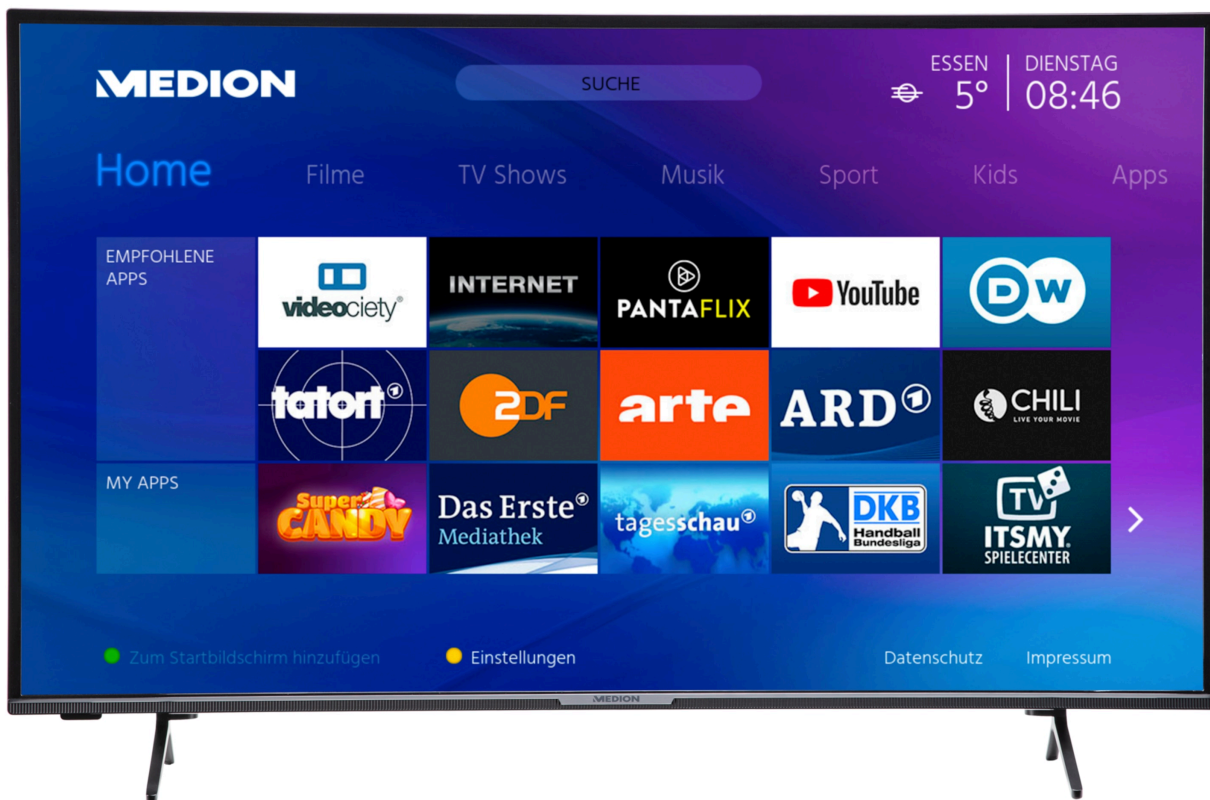

Artikelnummer: 30028658

Produktdatenblatt

Gemäß Verordnung 1062/2010

Manufacturer	MEDION
MD-Nummer	X14311 (MD31880) (MSN 30028658)
Energieeffizienzklasse	A+
Bildschirmdiagonale in cm	108 / 43
Leistungsaufnahme On in Watt	54
Energieverbrauch kWh/Jahr	78
Leistungsaufnahme Standby Watt	0,48
Leistungsaufnahme Off in Watt	---
Max. Auflösung	3840x2160

MEDION® LIFE® X14311 Smart-TV, 108 cm (43") Ultra HD Display, HDR, Micro Dimming, PVR ready, Netflix, Amazon Prime Video, Bluetooth®, HD Triple Tuner, CI+

medion

Artikelnummer: 30028658

Artikelnummer: 30028658

Haupteigenschaften

- **LCD-TV**
- Sensationelles **Ultra HD** Heimkinoerlebnis mit gestochen scharfen Bildern
- **HD Triple Tuner** (DVB-S2, -C, -T2 HD) (1)
- **HDR** (High Dynamic Range)
- **Micro Dimming**
- **1.200 MPI** (Motion Picture Index)
- **Integrierter Internetbrowser** (2), (3)
- **Medienportal** (2)
- **WLAN** integriert für die drahtlose Nutzung des Internets
- **Wireless Display**
- **AVS** (Audio Video Sharing)
- **Bluetooth® Funktion**
- **NETFLIX & Amazon Prime Video App** (2), (5)
- **PVR ready**
- **HbbTV** (2)
- **MEDION® Life Remote App** (2)
- Integrierte **CI+ Schnittstelle**
- Integrierter **Mediaplayer** (4)
- Edles Design mit schlankem Rahmen
- **Einfache Wandmontage** dank VESA-Standard (Lochabstand 100 x 100 mm)
- Elektronischer Programmführer (EPG)
- Automatische Senderprogrammierung (APS)
- Kindersicherung