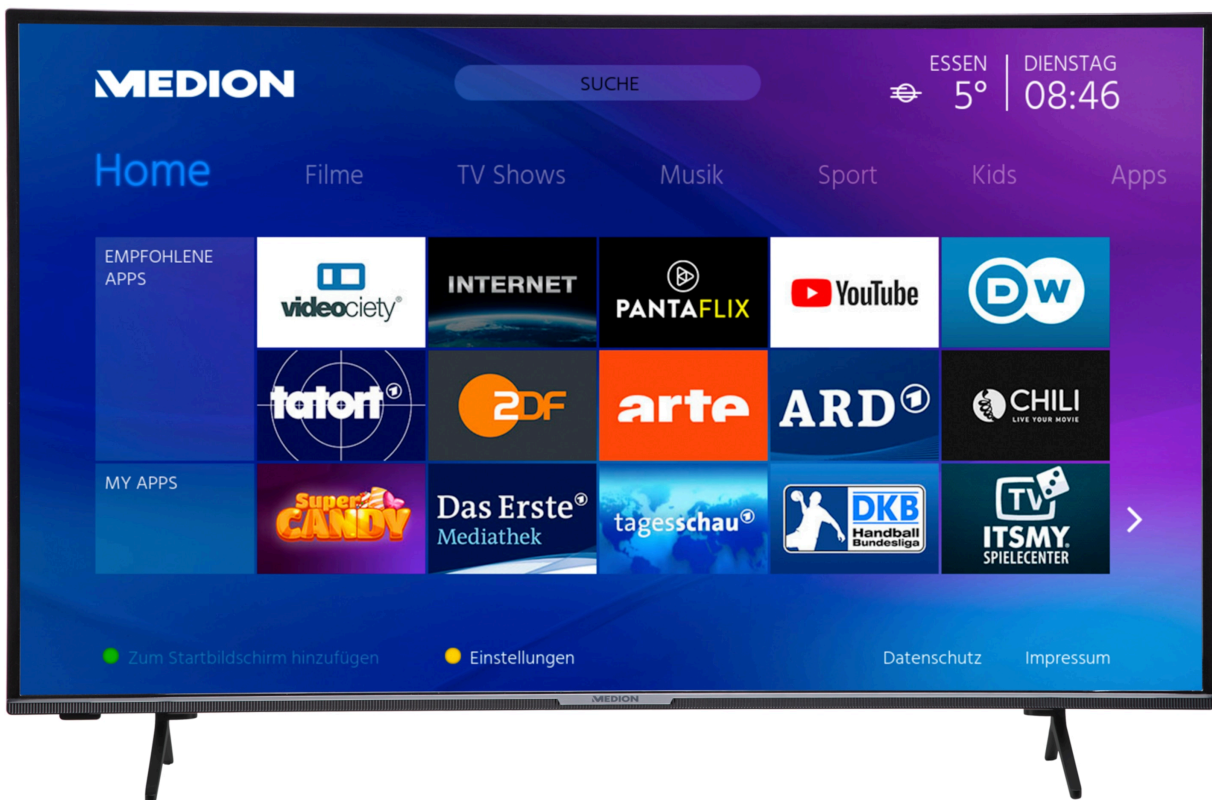

Artikelnummer: 30033218

Artikelnummer: 30033218

Haupteigenschaften

- **UHD Smart-TV**
- Sensationelles **Ultra HD** Heimkinoerlebnis mit gestochen scharfen Bildern
- **HD Triple Tuner** (DVB-S2, -C, -T2 HD) (1)
- **HDR** (High Dynamic Range)
- **Micro Dimming**
- **1.200 MPI** (Motion Picture Index)
- **Works with Hey Google & works with Alexa** – Ausgestattet für die Zukunft. Verbinden Sie Ihren Smart-TV mit einem Smart Speaker und bedienen Sie ihn per Sprachbefehle (2)
- **DTS HD Sound**
- **Integrierter Internetbrowser** (2), (3)
- **Medienportal** (2)
- **WLAN** integriert für die drahtlose Nutzung des Internets
- **Wireless Display**
- **AVS** (Audio Video Sharing)
- **NETFLIX & Amazon Prime Video App** (2), (5)
- **PVR ready**
- **HbbTV** (2)
- **MEDION® Life Remote App** (2)
- Integrierte **CI+ Schnittstelle**
- Integrierter **Medioplayer**
- **Einfache Wandmontage** dank VESA-Standard (Lochabstand 200 x 200 mm)
- Elektronischer Programmführer (EPG)
- Automatische Senderprogrammierung (APS)
- Kindersicherung

Lieferumfang

- Smart-TV (MD31058)
- Standfüße inkl. Schrauben
- Fernbedienung inkl. Batterien
- Bedienungsanleitung
- Garantiekarte

Produkt Disclaimer

1 Vorausgesetzt das entsprechende Signal ist am Aufstellungsort verfügbar. 2 Internetanschluss vorausgesetzt. Datenschutzhinweise unter: www.medion.com\tv\datenschutz 3 Bei Flash animierten Inhalten kann es zu Anzeigeproblemen kommen. 4 Aufgrund der Vielzahl unterschiedlicher Codecs kann die Wiedergabe aller Formate nicht gewährleistet werden. 5 Netflix & Amazon Prime Video sind Abonnement-Dienste, die ihren Mitgliedern ermöglicht, diverse Inhalte wie z. B. Filme und Serien über internetfähige Fernseher, Computer und andere Geräte („kompatible Geräte“) zu streamen. Es gelten die entsprechenden Nutzungsbedingungen der jeweiligen Anbieter