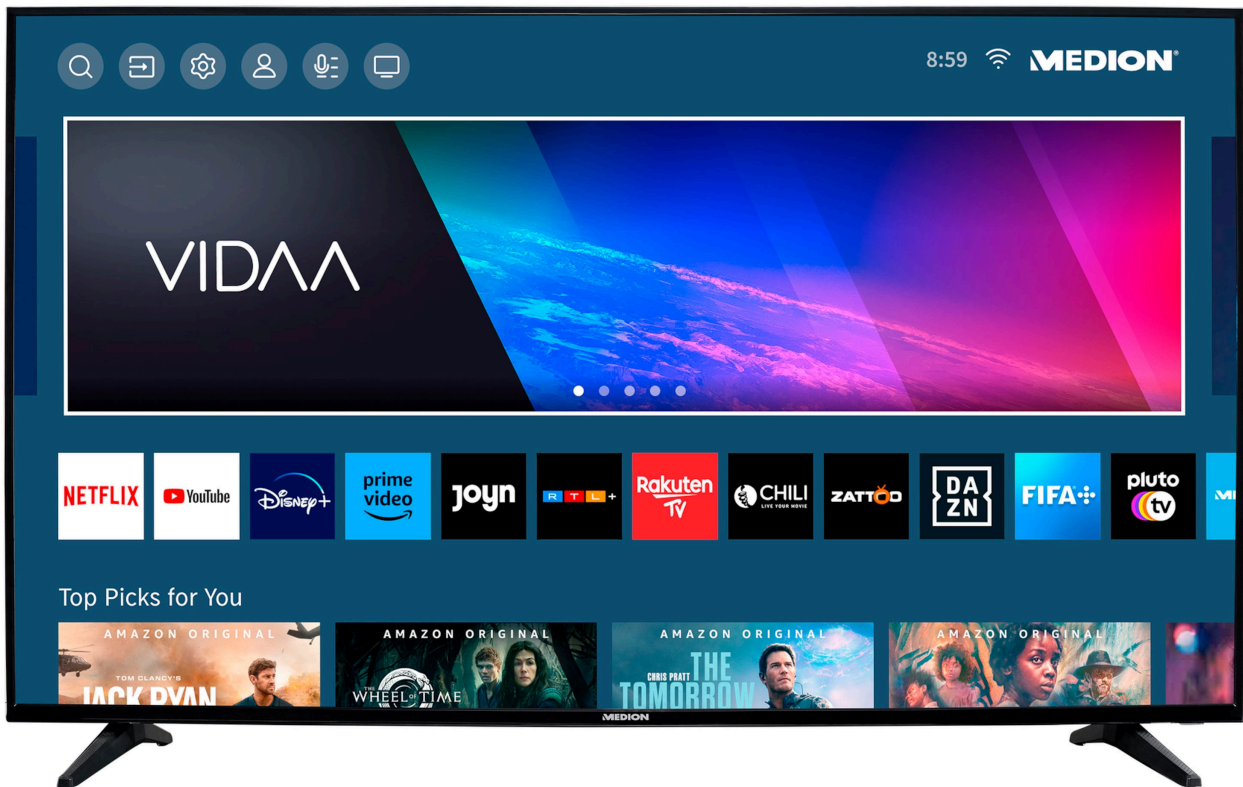

MEDION® LIFE® X16516 (MD 30095) Ultra HD LCD Smart-TV, 163,9 cm (65") Ultra HD Display, HDR, PVR ready, NETFLIX, Prime Video, Disney+ App, VIDAA Store, Bluetooth®, HD Triple Tuner, CI+

Artikelnummer: 30035485

Artikelnummer: 30035485

Haupteigenschaften

- **UHD Smart-TV**
- Sensationelles **Ultra HD** Heimkinoerlebnis mit gestochen scharfen Bildern
- **HD Triple Tuner** (DVB-S2, -C, -T2 HD) (1)
- **HDR** (High Dynamic Range)
- **Sprachgesteuerte Fernbedienung**
- **VIDAA Store** - Laden Sie sich Ihre Lieblings- Apps direkt auf Ihren TV (2), (5), (6)
- **NETFLIX, Disney +, DAZN, Amazon Prime Video App** –und viele mehr (2), (5), (6)
- **Bluetooth® Funktion**
- **PVR ready**
- **WLAN** integriert für die drahtlose Nutzung des Internets
- **HbbTV** (2)
- Integrierte **CI+ Schnittstelle**
- **3 HDMI®-Eingänge** für die Übertragung von HD-Bild- und Tonsignalen ohne Qualitätsverlust
- Integrierter **Mediaplayer** (4)
- Elektronischer Programmführer (EPG)
- Automatische Senderprogrammierung (APS)
- **Einfache Wandmontage** dank VESA-Standard (Lochabstand 400 x 200 mm)