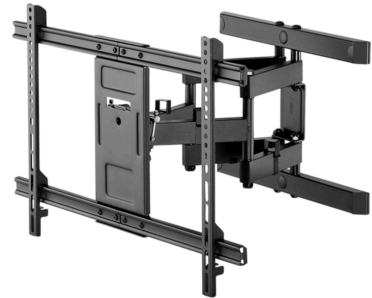

MEDION® LIFE® X16557 163,8 cm (65") Ultra HD Smart-TV + GOOBAY Pro FULLMOTION (L) Wandhalterung - ARTIKELSET

medion

Artikelnummer: 30031199

Artikelnummer: 30031199

Haupteigenschaften

- **LCD-TV**
- Sensationelles **Ultra HD** Heimkinoerlebnis mit gestochen scharfen Bildern
- **HD Triple Tuner** (DVB-S2, -C, -T2 HD) (1)
- **HDR** (High Dynamic Range)
- **Micro Dimming**
- **DTS HD Sound**
- **1.200 MPI** (Motion Picture Index)
- **Works with Hey Google & works with Alexa** – Ausgestattet für die Zukunft. Verbinden Sie Ihren Smart-TV mit einem Smart Speaker und bedienen Sie ihn per Sprachbefehle (2)
- **Integrierter Internetbrowser** (2), (3)
- **Medienportal** (2)
- **WLAN** integriert für die drahtlose Nutzung des Internets
- **Wireless Display**
- **AVS** (Audio Video Sharing)
- **Bluetooth® Funktion**
- **NETFLIX & Amazon Prime Video App** (2), (5)
- **PVR ready**
- **HbbTV** (2)
- **MEDION® Life Remote App** (2)
- Integrierte **CI+ Schnittstelle**
- Integrierter **Mediaplayer**
- Edles Design mit schlankem Rahmen
- **Einfache Wandmontage** dank VESA-Standard (Lochabstand 200 x 200 mm)
- Elektronischer Programmführer (EPG)
- Automatische Senderprogrammierung (APS)
- Kindersicherung