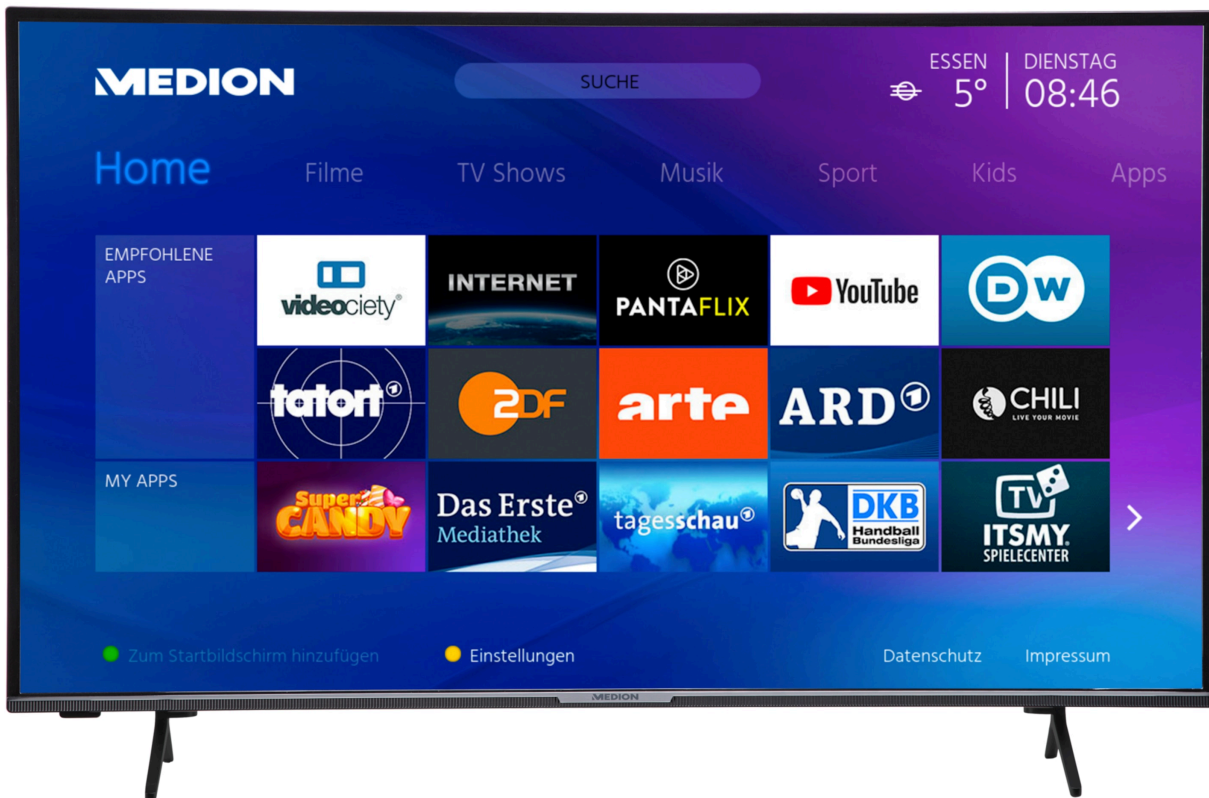

MEDION® LIFE® X14351 Smart-TV, 108 cm (43") Ultra HD Display, HDR, Micro Dimming, PVR ready, Netflix, Amazon Prime Video, Bluetooth®, DTS HD Sound, HD Triple Tuner, CI+

Artikelnummer: 30032619

Produktdatenblatt

MEDION® LIFE® X14351 Smart-TV, 108 cm (43") Ultra HD Display, HDR, Micro Dimming, PVR ready, Netflix, Amazon Prime Video, Bluetooth®, DTS HD Sound, HD Triple Tuner, CI+

Artikelnummer: 30032619

MEDION® LIFE® X14351 Smart-TV, 108 cm (43") Ultra HD Display, HDR, Micro Dimming, PVR ready, Netflix, Amazon Prime Video, Bluetooth®, DTS HD Sound, HD Triple Tuner, CI+

Artikelnummer: 30032619

Haupteigenschaften

- **LCD-TV**
- Sensationelles **Ultra HD** Heimkinoerlebnis mit gestochen scharfen Bildern
- **HD Triple Tuner** (DVB-S2, -C, -T2 HD) (1)
- **HDR** (High Dynamic Range)
- **Micro Dimming**
- **Hey Google & Alexa** – Ausgestattet für die Zukunft. Verbinden Sie Ihren Smart-TV mit einem Smart Speaker und bedienen Sie ihn per Sprachbefehle (2)
- **DTS HD Sound**
- **1.200 MPI** (Motion Picture Index)
- **Integrierter Internetbrowser** (2), (3)
- **Medienportal** (2)
- **WLAN** integriert für die drahtlose Nutzung des Internets
- **Wireless Display**
- **AVS** (Audio Video Sharing)
- **Bluetooth® Funktion**
- **NETFLIX & Amazon Prime Video App** (2), (5)
- **PVR ready**
- **HbbTV** (2)
- **MEDION® Life Remote App** (2)
- Integrierte **CI+ Schnittstelle**
- Integrierter **Mediaplayer** (4)
- Edles Design mit schlankem Rahmen
- **Einfache Wandmontage** dank VESA-Standard (Lochabstand 100 x 100 mm)
- Elektronischer Programmführer (EPG)
- Automatische Senderprogrammierung (APS)
- Kindersicherung

Lieferumfang

- Smart-TV
- Standfüße inkl. Schrauben
- Fernbedienung inkl. Batterien
- Bedienungsanleitung
- Garantiekarte

MEDION® LIFE® X14351 Smart-TV, 108 cm (43") Ultra HD Display, HDR, Micro Dimming, PVR ready, Netflix, Amazon Prime Video, Bluetooth®, DTS HD Sound, HD Triple Tuner, CI+