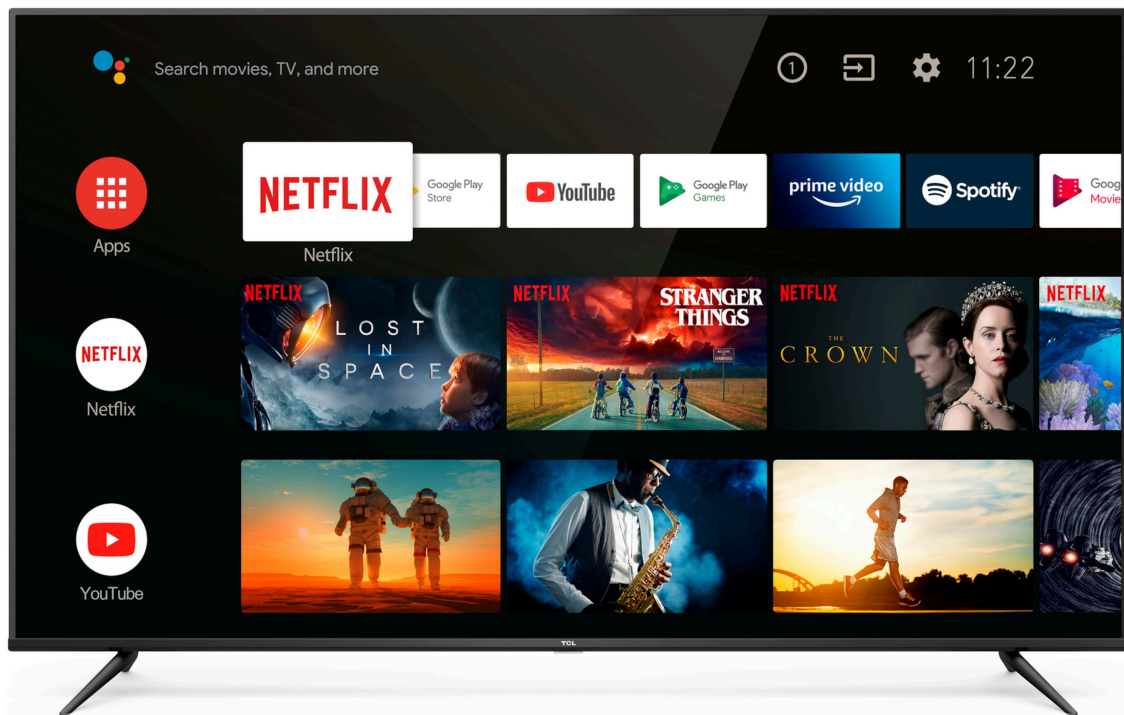

Artikelnummer: 30031750