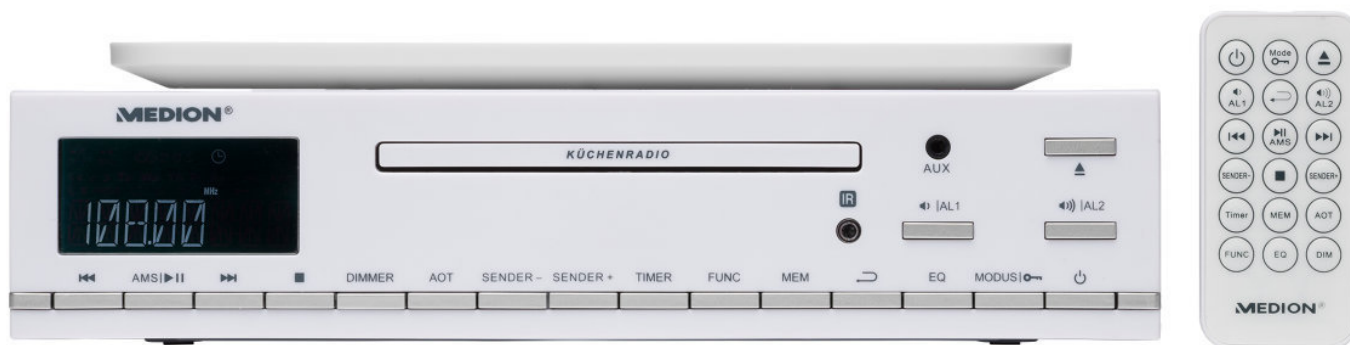

MEDION® LIFE® E66281 CD-Küchenunterbauradio,  
PLL-UKW Stereo Radio, Uhrzeitanzeige, Koch-Timer, LC-  
Display mit blauer Hintergrundbeleuchtung

Artikelnummer : 50059676

#### Hauptigenschaften

- Zur Montage unter Küchenschränken oder als Tischgerät verwendbar
- Praktischer Notizhalter, ideal zum Anbringen von z. B. Kochrezepten, Einkaufslisten oder Nachrichten an die Familie
- PLL-UKW Stereo-Radio
- 64 Senderspeicher
- Radio Data System
- Separate Senderspeicher für 2 Benutzer (je 32)
- Dimmbares LC-Display mit hellen Ziffern und Hintergrundbeleuchtung
- Automatische Dimm-Funktion
- 6 Alarm Speicherplätze für besondere Termine z. B. Geburtstag
- 6 Koch-Timer Speicherplätze (von 1 Min. bis zu 23 Std. 59 Min.)
- Aus-Timer (bis zu 90 Minuten)
- 12/24 Std. Uhrzeitanzeige
- 2 x 20 W max. Musikausgangsleistung (2 x 2 W RMS)

#### Lieferumfang

- Unterbauradio
- Fernbedienung inkl. Batterie (3V CR2025 Knopfzelle)
- Netzadapter
- Befestigungsmaterial
- Bedienungsanleitung
- Garantiekarte

#### Anschlüsse

- AUX-In

MEDION® LIFE® E66281 CD-Küchenunterbauradio,  
PLL-UKW Stereo Radio, Uhrzeitanzeige, Koch-Timer, LC-  
Display mit blauer Hintergrundbeleuchtung

Artikelnummer : 50059676