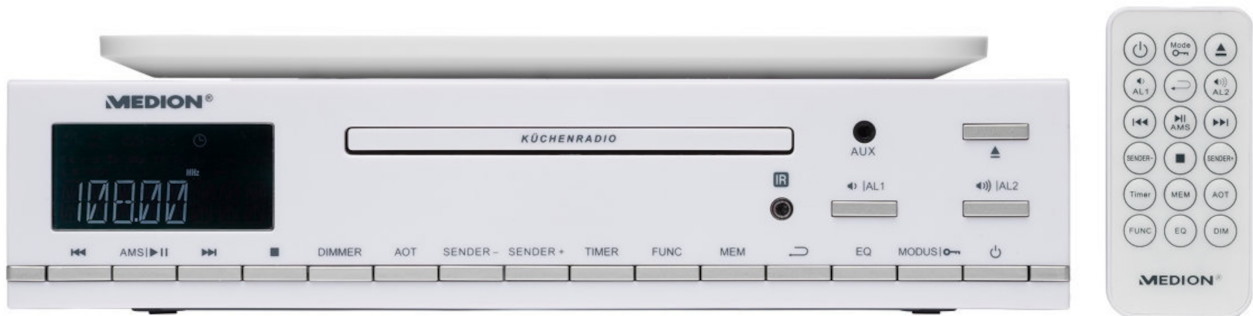

MEDION® LIFE® E66281 CD-Küchenunterbaudio, PLL-UKW Stereo Radio, Uhrzeitanzeige, Koch-Timer, LCD-Display mit blauer Hintergrundbeleuchtung

medion

Artikelnummer: 50059676

Artikelnummer: 50059676

Haupteigenschaften

- Zur Montage unter Küchenschränken oder als Tischgerät verwendbar
- Praktischer Notizhalter, ideal zum Anbringen von z. B. Kochrezepten, Einkaufslisten oder Nachrichten an die Familie
- PLL-UKW Stereo-Radio
- 64 Senderspeicher
- Radio Data System
- Separate Senderspeicher für 2 Benutzer (je 32)
- Dimmbares LCD-Display mit hellen Ziffern und Hintergrundbeleuchtung
- Automatische Dimm-Funktion
- 6 Alarm Speicherplätze für besondere Termine z. B. Geburtstag
- 6 Koch-Timer Speicherplätze (von 1 Min. bis zu 23 Std. 59 Min.)
- Aus-Timer (bis zu 90 Minuten)
- 12/24 Std. Uhrzeitanzeige
- 2 x 20 W max. Musikausgangsleistung (2 x 2 W RMS)

Lieferumfang

- Unterbauradio
- Fernbedienung inkl. Batterie (3V CR2025 Knopfzelle)
- Netzadapter
- Befestigungsmaterial
- Bedienungsanleitung
- Garantiekarte

Anschlüsse

- AUX-In

Eigenschaften

- 7 Soundvoreinstellungen (Off, Flat, Rock, Klassik, Pop, Jazz, Bass)
- 2 Weckzeiten
- **4 Weckprogramme (Ansteigender Alarmton)**- Täglich (Mo –So), Wochentags (Mo –Fr), Tag (Auswahl einzelner Tag, z.B. nur Montag), Wochenende (Sa und So)
Wecken durch Radio, CD oder Alarmton
Elektronische Lautstärkeregelung
AMS (Automatic Memory System)
Kalender bis zum Jahr 2099
Stromausfallsicherung für Radiosender, Alarm, Timer und Kalender
Netzbetrieb AC 230V~50Hz
- **CD-Player**CD-R/CD-RW kompatibel
Programmierbarer Titelspeicher (20 Titel)
SKIP/SEARCH –Titelsprung
REPEAT-Wiederholfunktion (Titel/CD)
RANDOM –Zufallswiedergabe