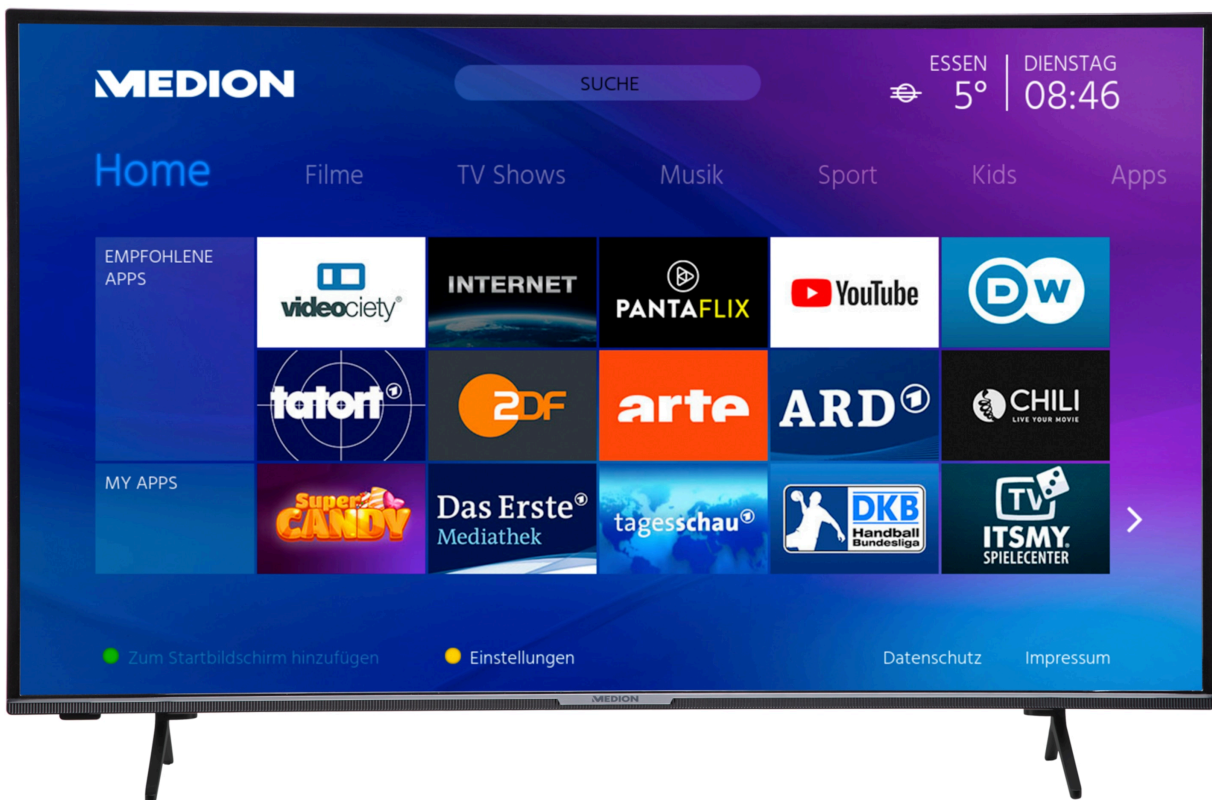

MEDION® LIFE® X16510 Smart-TV, 163,8 cm (65") Ultra HD Display, HDR, Micro Dimming, PVR ready, Netflix, Amazon Prime Video, Bluetooth®, DTS HD Sound, HD Triple Tuner, CI+ (B-Ware)

medion

Artikelnummer: 30032667

Artikelnummer: 30032667

Haupteigenschaften

- **UHD Smart-TV**
- Sensationelles **Ultra HD** Heimkinoerlebnis mit gestochen scharfen Bildern
- **HD Triple Tuner** (DVB-S2, -C, -T2 HD) (1)
- **HDR** (High Dynamic Range)
- **Micro Dimming**
- **DTS HD Sound**
- **1.200 MPI** (Motion Picture Index)
- **Works with Hey Google & works with Alexa** – Ausgestattet für die Zukunft. Verbinden Sie Ihren Smart-TV mit einem Smart Speaker und bedienen Sie ihn per Sprachbefehle (2)
- **Integrierter Internetbrowser** (2), (3)
- **Medienportal** (2)
- **WLAN** integriert für die drahtlose Nutzung des Internets
- **Wireless Display**
- **AVS** (Audio Video Sharing)
- **Bluetooth® Funktion**
- **NETFLIX & Amazon Prime Video App** (2), (5)
- **PVR ready**
- **HbbTV** (2)
- **MEDION® Life Remote App** (2)
- Integrierte **CI+ Schnittstelle**
- Integrierter **Mediaplayer**
- Edles Design mit schlankem Rahmen
- **Einfache Wandmontage** dank VESA-Standard (Lochabstand 400 x 200 mm)
- Elektronischer Programmführer (EPG)
- Automatische Senderprogrammierung (APS)
- Kindersicherung

Eigenschaften

Paneldaten

- Statischer Kontrast von 1.300:1 (typ.)
- Dynamischer Kontrast von 24.000:1
- Physikalische Auflösung von 3.840 x 2.160 Pixel
- Seitenverhältnis 16:9
- Helligkeit 350 cd/m² (typ)