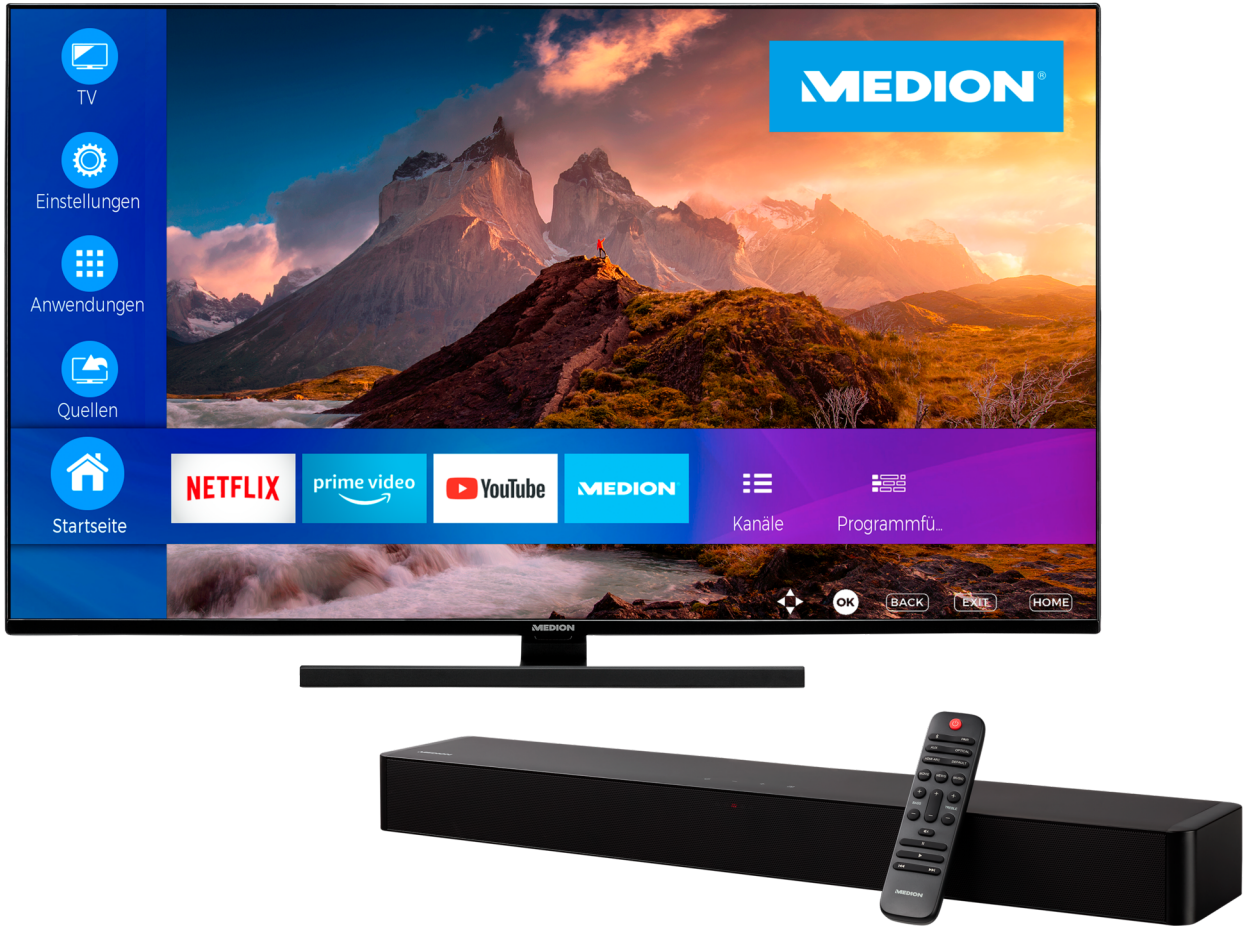

MEDION® LIFE® X14318 (MD 30067) QLED Smart-TV, 108 cm (43") Ultra HD Display + Soundbar MEDION® LIFE® P61155 (MD44055) - ARTIKELSET

medion

Artikelnummer: 30036186

Artikelnummer: 30036186

Haupteigenschaften

- **QLED Smart-TV**
- **QLED** - das Beste was ein LED-LCD TV aktuell bieten kann. Die neue Technologie sorgt für besonders farb- und kontraststarke Bewegtbilder
- Sensationelles **Ultra HD** Heimkinoerlebnis mit gestochen scharfen Bildern
- **HD Triple Tuner** (DVB-S2, -C, -T2 HD) (1)
- **HDR (High Dynamic Range)**
- **Dolby Vision®**
- **Hey Google & Alexa** – Ausgestattet für die Zukunft. Verbinden Sie Ihren Smart-TV mit einem Smart Speaker und bedienen Sie ihn per Sprachbefehl (2)
- **1.600 MPI (Motion Picture Index)**
- **Micro Dimming & MEMC** sorgen für noch detailreichere Bilder
- Integrierter **Internetbrowser** (2), (3)
- **Medienportal** (2)
- **WLAN** integriert für die drahtlose Nutzung des Internets
- **Wireless Display**
- **AVS (Audio Video Sharing)**
- **Bluetooth®** Funktion
- **NETFLIX & Amazon Prime Video App** (2), (5)
- **PVR ready**
- **DTS HD, DTS Virtual X & Dolby Atmos® Sound**
- **HbbTV (2)**
- Integrierte **CI+ Schnittstelle**
- Integrierter **Mediaplayer** (4)
- Edles Design mit schlankem Rahmen
- Elektronischer Programmführer (EPG)
- Automatische Senderprogrammierung (APS)
- Kindersicherung
- Sleptimer
- Verschiedene Bildformate und Sound-Voreinstellungen wählbar
- Mehrsprachige Menüführung (OSD) mit besonders einfacher und intuitiver Bedienung
- Bildoptimierung durch CTI, 3D-Kammfilter und Rauschreduktion
- **Einfache Wandmontage** dank VESA Standard (Lochabstand 100 x 100 mm)