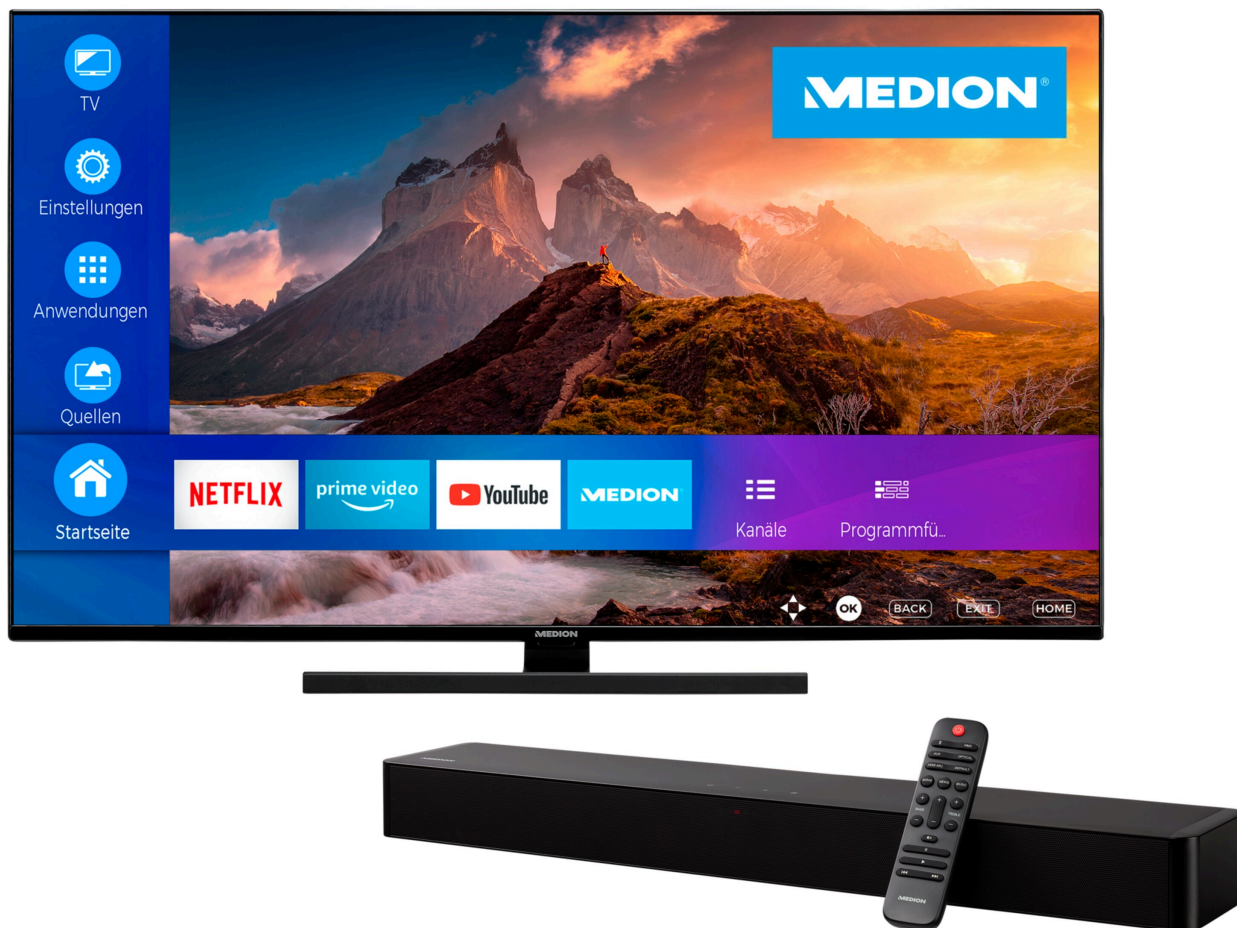

**MEDION® LIFE® X14318 (MD 30067) QLED Smart-TV, 108 cm
(43") Ultra HD Display + Soundbar MEDION® LIFE® P61155
(MD44055) - ARTIKELSET**

medion

Artikelnummer: 30036186

Artikelnummer: 30036186

Haupteigenschaften

- **QLED Smart-TV**
- **QLED** - das Beste was ein LED-LCD TV aktuell bieten kann. Die neue Technologie sorgt für besonders farb- und kontraststarke Bewegtbilder
- Sensationelles **Ultra HD** Heimkinoerlebnis mit gestochen scharfen Bildern
- **HD Triple Tuner** (DVB-S2, -C, -T2 HD) (1)
- **HDR (High Dynamic Range)**
- **Dolby Vision®**
- **Hey Google & Alexa** – Ausgestattet für die Zukunft. Verbinden Sie Ihren Smart-TV mit einem Smart Speaker und bedienen Sie ihn per Sprachbefehl (2)
- **1.600 MPI (Motion Picture Index)**
- **Micro Dimming & MEMC** sorgen für noch detailreichere Bilder
- Integrierter **Internetbrowser** (2), (3)
- **Medienportal** (2)
- **WLAN** integriert für die drahtlose Nutzung des Internets
- **Wireless Display**
- **AVS (Audio Video Sharing)**
- **Bluetooth®** Funktion
- **NETFLIX & Amazon Prime Video App** (2), (5)
- **PVR ready**
- **DTS HD, DTS Virtual X & Dolby Atmos® Sound**
- **HbbTV (2)**
- Integrierte **CI+ Schnittstelle**
- Integrierter **Mediaplayer** (4)
- Edles Design mit schlankem Rahmen
- Elektronischer Programmführer (EPG)
- Automatische Senderprogrammierung (APS)
- Kindersicherung
- Sleptimer
- Verschiedene Bildformate und Sound-Voreinstellungen wählbar
- Mehrsprachige Menüführung (OSD) mit besonders einfacher und intuitiver Bedienung
- Bildoptimierung durch CTI, 3D-Kammfilter und Rauschreduktion
- **Einfache Wandmontage** dank VESA Standard (Lochabstand 100 x 100 mm)