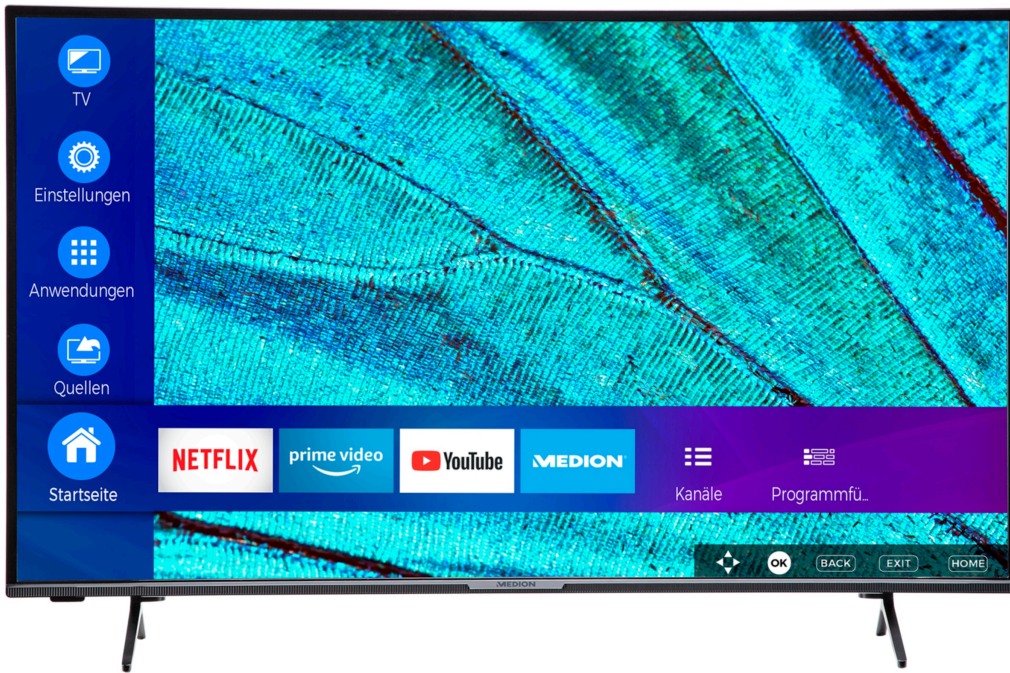

MEDION® LIFE® X16580 (MD 31569) Smart-TV, 163,9 cm (65") Ultra HD + MEDION® LIFE® E62003 Funkkopfhörer

medion

Artikelnummer: 30034809

Artikelnummer: 30034809

Haupteigenschaften

- **LCD-TV**
- Sensationelles **Ultra HD** Heimkinoerlebnis mit gestochen scharfen Bildern
- **HD Triple Tuner** (DVB-S2, -C, -T2 HD) (1)
- **HDR** (High Dynamic Range)
- **Micro Dimming**
- **Works with Hey Google & works with Alexa** – Ausgestattet für die Zukunft. Verbinden Sie Ihren Smart-TV mit einem Smart Speaker und bedienen Sie ihn per Sprachbefehle (2)
- **DTS HD Sound**
- **1.200 MPI** (Motion Picture Index)
- **Integrierter Internetbrowser** (2), (3)
- **Medienportal** (2)
- **WLAN** integriert für die drahtlose Nutzung des Internets
- **Wireless Display**
- **AVS** (Audio Video Sharing)
- **Bluetooth® Funktion**
- **NETFLIX & Amazon Prime Video App** (2), (5)
- **PVR ready**
- **HbbTV** (2)
- **MEDION® Life Remote App** (2)
- Integrierte **CI+ Schnittstelle**
- Integrierter **Mediaplayer** (4)
- Bildoptimierung durch CTI, 3D-Kammfilter und Rauschreduktion
- Mehrsprachige Menüführung (OSD) mit besonders einfacher und intuitiver Bedienung
- Verschiedene Bildformate und Sound-Voreinstellungen wählbar
- Elektronischer Programmführer (EPG)
- Automatische Senderprogrammierung (APS)
- Kindersicherung
- Sleptimer
- **Einfache Wandmontage** dank VESA-Standard (Lochabstand 400 x 200 mm)

Paneldaten

- Statischer Kontrast von 1.200:1 (typ.)
- Dynamischer Kontrast von 27.000:1
- Physikalische Auflösung von 3.840 x 2.160 Pixel
- Seitenverhältnis 16:9
- Helligkeit 350 cd/m² (typ)

Audio

- Integrierte Stereo-Lautsprecher 2 x 12 W RMS
- DTS HD Unterstützung