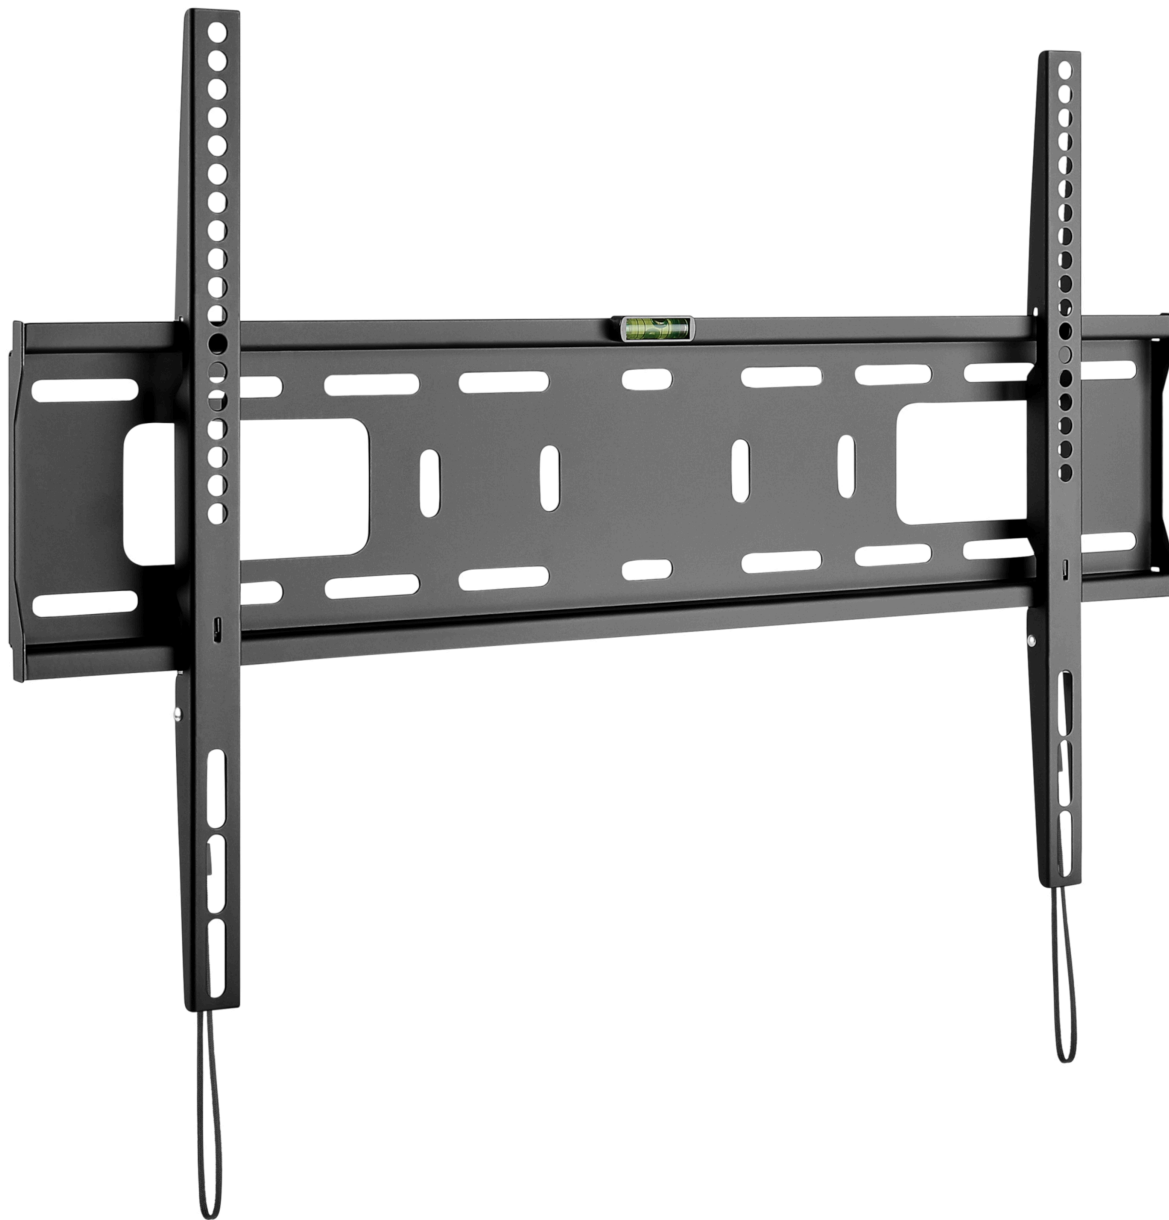

GOOBAY Pro FIXED (L) Wandhalterung, für Fernseher von 94-178 cm (37"-70"), max. Traglast 50 kg

medion

Artikelnummer: 50066391

Artikelnummer: 50066391

Haupteigenschaften

- Der extrem flache Wandhalter hält den Fernseher mit nur 25mm elegant flach und platzsparend an der Wand.
- "Automatic Click-in & Easy Release" - Die Montagehilfe mit Federverriegelung zum sicheren Einrasten und Lösen beim Einhängen des Fernsehgerätes (keine Sicherungsschrauben, die manuell befestigt werden müssen) macht die Installation zum Kinderspiel.
- Die integrierte Wasserwaage sorgt für eine einfache Ausrichtung der Installation.
- Geeignet für die meisten Flach und Curved Fernsehgeräte aller gängigen Marken und Größen (z.B. 40", 43", 49", 50", 55", 58", 65")
- Einfache Montage und kompatibel mit VESA Standards 200x200, 300x300, 400x200, 400x400, 600x400.
- Montagematerial im Lieferumfang enthalten

Lieferumfang

- Wandhalterung
- Montagematerial
- Anleitung

Standardinformationen

- Abmessungen Breite: 653 mm
- Abmessungen Höhe: 425 mm
- Abmessungen Tiefe: 25 mm
- Garantie: 24 Monate
- EAN: 4040849498916