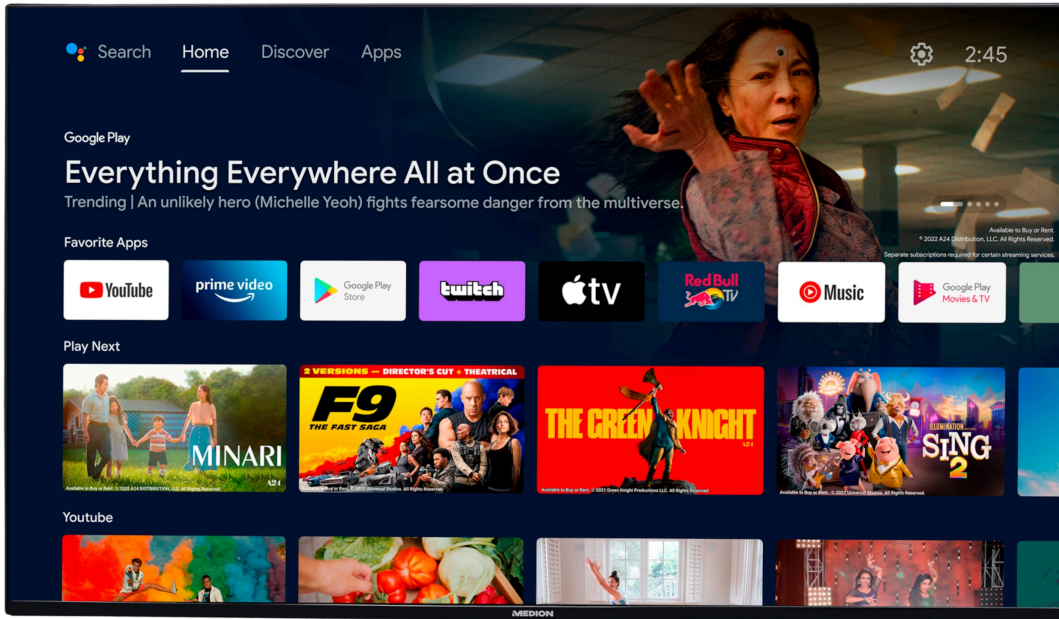

MEDION® LIFE® X15549 (MD 30061) QLED Android TV,
138,8 cm (55") Ultra HD Smart-TV + Soundbar MEDION®
LIFE® P61155 (MD44055) - ARTIKELSET

Artikelnummer: 30035388