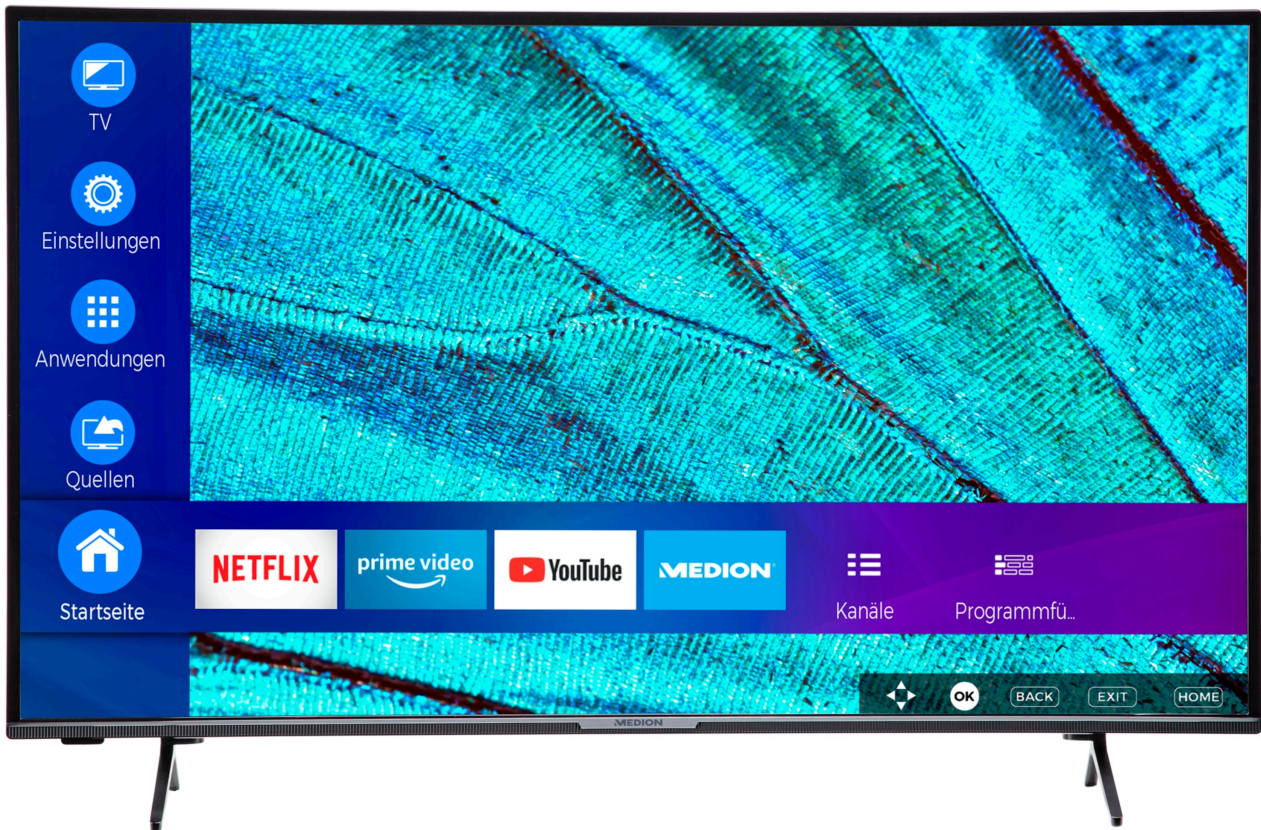

Artikelnummer: 30033647

Artikelnummer: 30033647

Haupteigenschaften

- **UHD Smart-TV**
- Sensationelles **Ultra HD** Heimkinoerlebnis mit gestochen scharfen Bildern
- **HD Triple Tuner** (DVB-S2, -C, -T2 HD) (1)
- **HDR** (High Dynamic Range)
- **Micro Dimming**
- **DTS HD Sound**
- **1.200 MPI** (Motion Picture Index)
- **Integrierter Internetbrowser** (2), (3)
- **Medienportal** (2)
- **WLAN** integriert für die drahtlose Nutzung des Internets
- **Wireless Display**
- **AVS** (Audio Video Sharing)
- **NETFLIX & Amazon Prime Video App** (2), (5)
- **PVR ready**
- **HbbTV** (2)
- **MEDION® Life Remote App** (2)
- Integrierte **CI+ Schnittstelle**
- Integrierter **Mediaplayer**
- Edles Design mit schlankem Rahmen
- **Einfache Wandmontage** dank VESA-Standard (Lochabstand 200 x 200 mm)
- Elektronischer Programmführer (EPG)
- Automatische Senderprogrammierung (APS)
- Kindersicherung
- Sleptimer

Lieferumfang

- Smart-TV (MD31500)
- Standfüße inkl. Schrauben
- Fernbedienung inkl. Batterien
- Bedienungsanleitung
- Garantiekarte

Produkt Disclaimer

1 Vorausgesetzt das entsprechende Signal ist am Aufstellungsort verfügbar. 2 Internetanschluss vorausgesetzt. Datenschutzhinweise unter: www.medion.com/tv/datenschutz 3 Bei Flash animierten Inhalten kann es zu Anzeigeproblemen kommen. 4 Aufgrund der Vielzahl unterschiedlicher Codecs kann die Wiedergabe aller Formate nicht gewährleistet werden. 5 Netflix & Amazon Prime Video sind Abonnement-Dienste, die ihren Mitgliedern ermöglicht, diverse Inhalte wie z. B. Filme und Serien über internetfähige Fernseher, Computer und andere Geräte („kompatible Geräte“) zu streamen. Es gelten die entsprechenden Nutzungsbedingungen der jeweiligen Anbieter

Eigenschaften

Paneldaten

- Statischer Kontrast von 4.000:1 (typ.)
- Dynamischer Kontrast von 25.600:1
- Physikalische Auflösung von 3.840 x 2.160 Pixel
- Seitenverhältnis 16:9
- Helligkeit 350 cd/m² (typ)