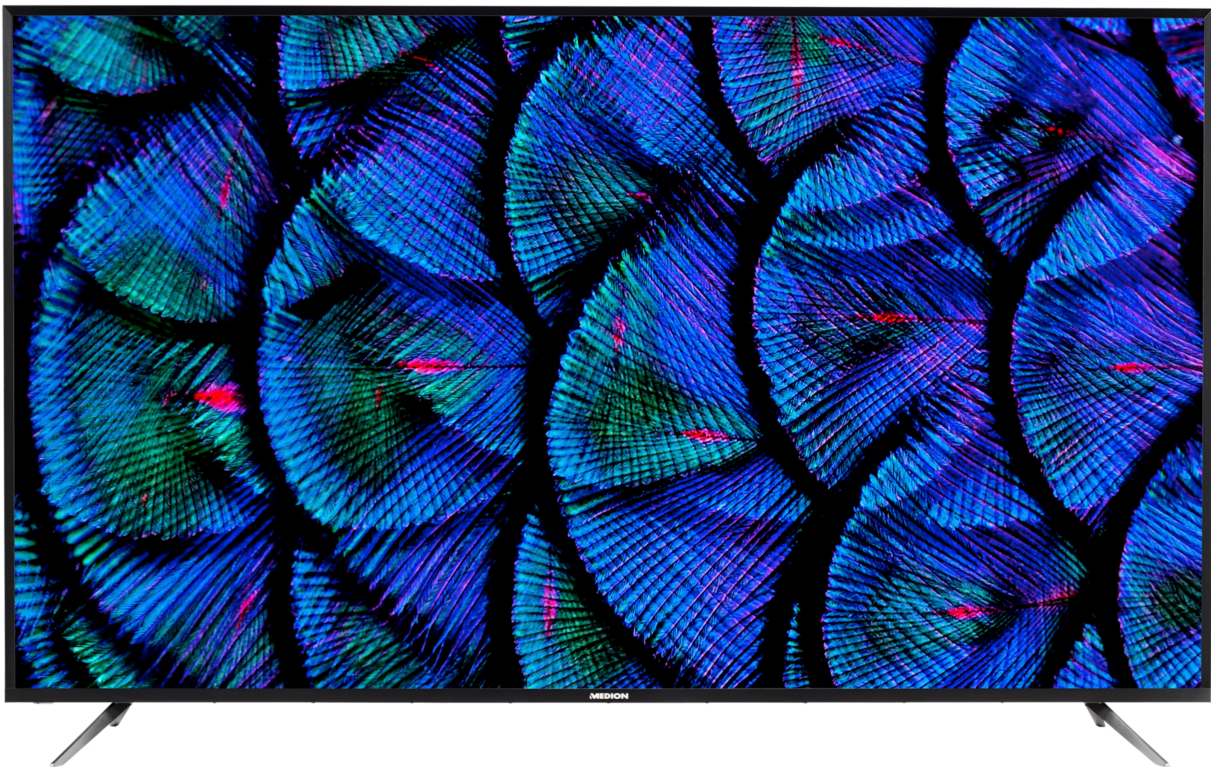

MEDION® LIFE® X17575 (MD 31475), Smart-TV, 189,3 cm (75") Ultra-HD, HDR, Netflix App, PVR ready, WLAN, CI+ Schnittstelle (B-Ware)

medion

Artikelnummer: 30031797

Artikelnummer: 30031797

Haupteigenschaften

- 189,3 cm (75") LCD-TV mit LED-Backlight Technologie
- Ultra HD Heimkinoerlebnis mit gestochen scharfen Bildern
- HD Triple Tuner (DVB-T2 HD, DVB-C, DVB-S2) –empfangen Sie digitales Fernsehen in HD- und SD Qualität (1)
- **HDR (High Dynamic Range) –Dank des erhöhten Dynamikumfangs, sehen Sie auch in dunklen Bereichen alles**
- Dank PVR ready lässt sich das TV-Programm direkt auf einen externen Speicher aufnehmen und später ansehen
- Mit dem integrierten Internetbrowser surfen Sie mit Ihrem TV wie gewohnt im Internet und holen sich Ihre Lieblingsseiten direkt ins Wohnzimmer –bequem von Ihrem Sofa aus (2) (3)
- NETFLIX App –Streamen Sie zahlreiche Filme und Serien direkt über das Internet auf Ihren Smart-TV (2,5)
- Medienportal –verbindet Fernsehen und Internet. Greifen Sie auf News, Mediatheken, Spiele und vieles mehr zu (2)
- **Mit HbbTV erhalten Sie aktuelle Infos zum laufenden Programm oder rufen eine verpasste Sendung vom Vortag aus dem Internet auf (2)**
- WLAN integriert– für die drahtlose Nutzung des Internets und HbbTV
- Wireless Display - Streamen Sie verschiedene Inhalte direkt auf Ihren Smart-TV
- Genießen Sie dank CI+ das volle Programm –die integrierte CI+ Schnittstelle ermöglicht in Verbindung mit entsprechendem CI+ Modul und Smart Card den Empfang von verschlüsselten Programmen
- 3 HDMI®-Eingänge für die Übertragung von HD-Bild- und Tonsignalen ohne Qualitätsverlust
- Integrierter Mediaplayer –direkte Wiedergabe Ihrer Lieblingsfotos, -musik und -filme einfach und bequem über USB-Speichermedium (4)
- Videotext mit 1.000 Seiten Speicher
- Elektronischer Programmführer (EPG) –immer wissen, was läuft
- Bildoptimierung durch CTI, 3D-Kammfilter und Rauschreduktion
- Automatische und manuelle Programmsuche und -speicherung
- Bequemes Wechseln zwischen zwei Programmen durch die SWAP-Funktion
- Verschiedene Bildformate und Sound-Voreinstellungen wählbar
- Mehrsprachige Menüführung (OSD) mit besonders einfacher und intuitiver Bedienung
- Kindersicherung
- Sleptimer
- **Einfache Wandmontage dank VESA-Standard (Lochabstand 600 x 300 mm)**