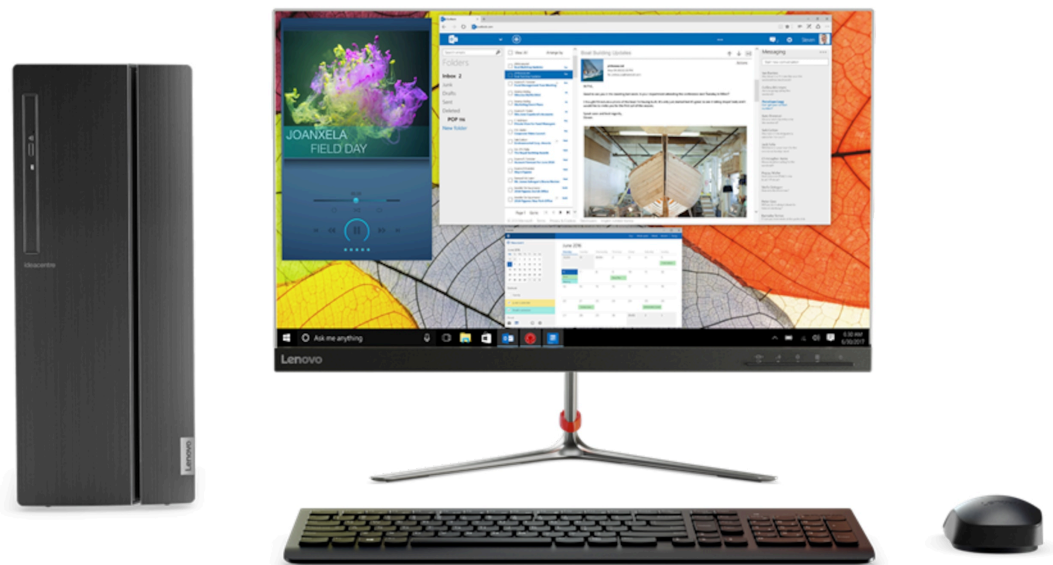

Artikelnummer: 30030692

Haupteigenschaften

- AMD Ryzen™ 5 3400G Prozessor (3,7 GHz, bis zu 4,2 GHz, 4 Kerne, 8 Threads & 4 MB Cache)
- Betriebssystem: Windows 10 Home
- AMD Radeon™ RX560 mit 4GB GDDR5 VRAM
- 256 GB PCIe SSD
- 1 TB HDD (SATA III, 7200 rps)
- 16 GB DDR4 RAM

Lieferumfang

- Performance PC Lenovo™ IdeaCentre™ 510-15ARR
- Bedienungsanleitung
- mit kabelgebundener Tastatur und Maus

Produkt Disclaimer

Alle anderen Marken sind Eigentum des jeweiligen Inhabers.

Artikelnummer: 30030692

Anschlüsse

Front:

- 2 x USB 3.2 Gen1
- 1 x Audio-Combi-Anschluss (Mic-in & Audio-out)

Rückseite:

- 2 x USB 3.2 Gen1
- 2 x USB 2.0
- 1 x LAN (RJ-45)
- 1 x VGA
- 1 x HDMI

Audio:

- 1 x Line-in
- 1 x Line-out
- 1 x Mikrofon