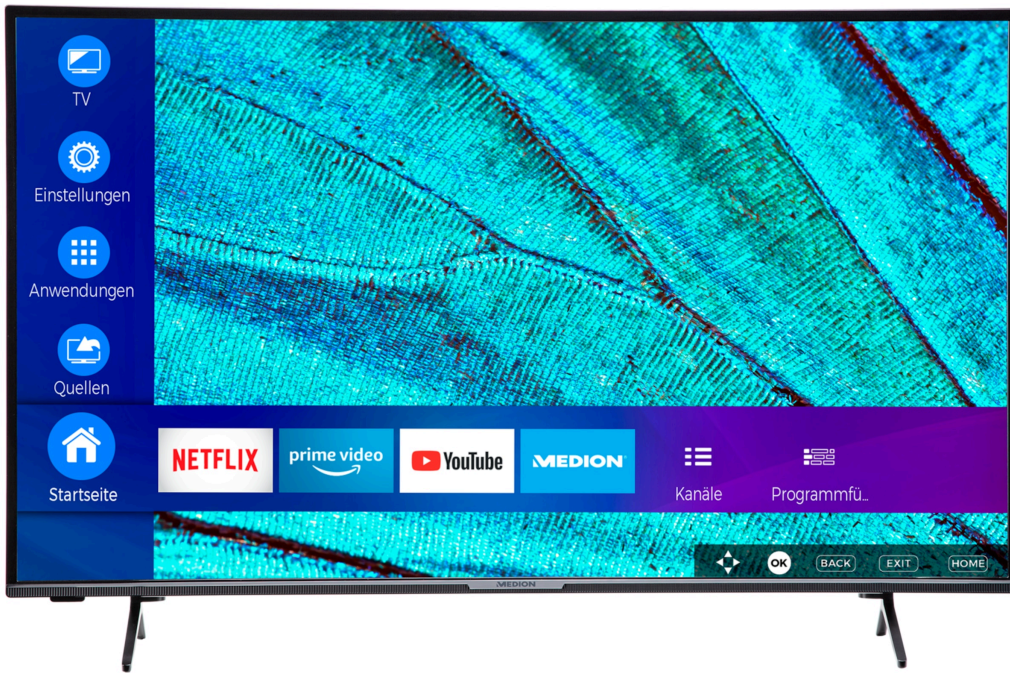

**MEDION® LIFE® X14315 (MD 31566) Ultra HD LCD Smart-TV,
108 cm (43") Ultra HD + MEDION® LIFE® E62003
Funkkopfhörer**

medion

Artikelnummer: 30034803

Artikelnummer: 30034803

Haupteigenschaften

- **UHD Smart-TV**
- Sensationelles **Ultra HD** Heimkinoerlebnis mit gestochen scharfen Bildern
- **HD Triple Tuner** (DVB-S2, -C, -T2 HD) (1)
- **HDR** (High Dynamic Range)
- **Micro Dimming**
- **Works with Hey Google & works with Alexa** – Ausgestattet für die Zukunft. Verbinden Sie Ihren Smart-TV mit einem Smart Speaker und bedienen Sie ihn per Sprachbefehle (2)
- **DTS HD Sound**
- **1.200 MPI** (Motion Picture Index)
- **Integrierter Internetbrowser** (2), (3)
- **Medienportal** (2)
- **WLAN** integriert für die drahtlose Nutzung des Internets
- **Wireless Display**
- **AVS** (Audio Video Sharing)
- **Bluetooth® Funktion**
- **NETFLIX & Amazon Prime Video App** (2), (5)
- **PVR ready**
- **HbbTV** (2)
- **MEDION® Life Remote App** (2)
- Integrierte **CI+ Schnittstelle**
- Integrierter **Mediaplayer** (4)
- Elektronischer Programmführer (EPG)
- Automatische Senderprogrammierung (APS)
- Verschiedene Bildformate und Sound-Voreinstellungen wählbar
- Mehrsprachige Menüführung (**OSD**) mit besonders einfacher und intuitiver Bedienung
- Kindersicherung
- Sleptimer
- **Einfache Wandmontage** dank VESA-Standard (Lochabstand 100 x 100 mm)

Paneldaten

- Statischer Kontrast von 4.000:1 (typ.)
- Dynamischer Kontrast von 28.000:1
- Physikalische Auflösung von 3.840 x 2.160 Pixel
- Seitenverhältnis 16:9
- Helligkeit 350 cd/m² (typ)

Audio

- Integrierte Stereo-Lautsprecher 2 x 10 W RMS
- DTS HD Unterstützung