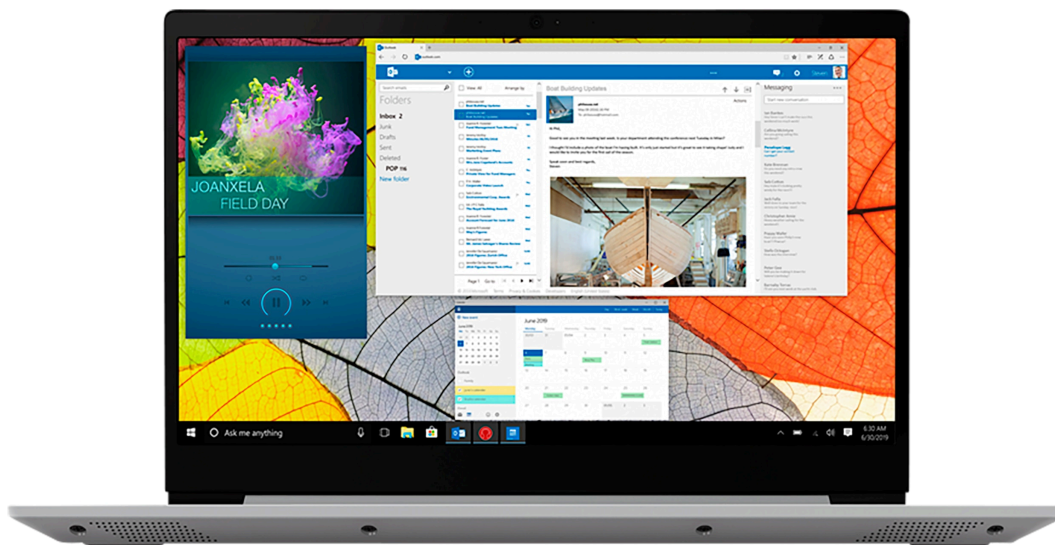

LENOVO IdeaPad™ S145-15IWL, Intel® Pentium® Gold 5405U, Windows 10 Home, 39,6 cm (15,6") FHD Display, 256 GB SSD, 8 GB RAM, Notebook

Artikelnummer: 30028549

Haupteigenschaften

- Intel® Pentium® Gold 5405U Prozessor (2,30 GHz, 2 Kerne, 4 Threads, 2 MB Intel® Smart Cache)
- Windows 10 Home
- Mattes 39,6 cm (15,6") Full HD Display mit einer Auflösung von 1.980 x 1.080 Pixel
- 256 M.2 SSD
- 8 GB DDR4 Arbeitsspeicher mit bis zu 2.133 MHz

Lieferumfang

- Lenovo™ IdeaPad™ S145-15IWL
- integrierter 2-Zellen Li-Polymer Akku
- externes Netzteil
- Garantiekarte
- Sicherheitshandbuch

Artikelnummer: 30028549

Produkt Disclaimer

*Der Akku ist fest eingebaut und kann nicht ohne weiteres vom Benutzer ausgetauscht werden. **Abhängig vom Nutzungsverhalten. Alle anderen Marken sind Eigentum des jeweiligen Inhabers.

Anschlüsse

- Kartenleser für MMC-, SD-, SDHC- &SDXC-Speicherkarten
 - 2 x USB 3.1 Typ-A
 - 1 x USB 2.0
 - 1 x HDMI out
 - 1 x Netzadapteranschluss
- Audio: 1 x Audio-Combi-Anschluss (Mic-in &Audio-out)

Eigenschaften

- Chipset: SoC
- RAM-Steckplätze: 2, davon 1 belegt
- Integrierte Webcam und Mikrofon
- Wireless LAN 802.11ac mit integrierter Bluetooth® 4.2 Funktion
- Integrierter 2-Zellen Li-Polymer Akku* mit 30,0 Wh und bis zu 5,5 Stunden Akkulaufzeit**
- Kartenleser für MMC-, SD-, SDHC- &SDXC-Speicherkarten
- High-Definition-Audio mit 2 Lautsprechern - Dolby Audio™ zertifiziert