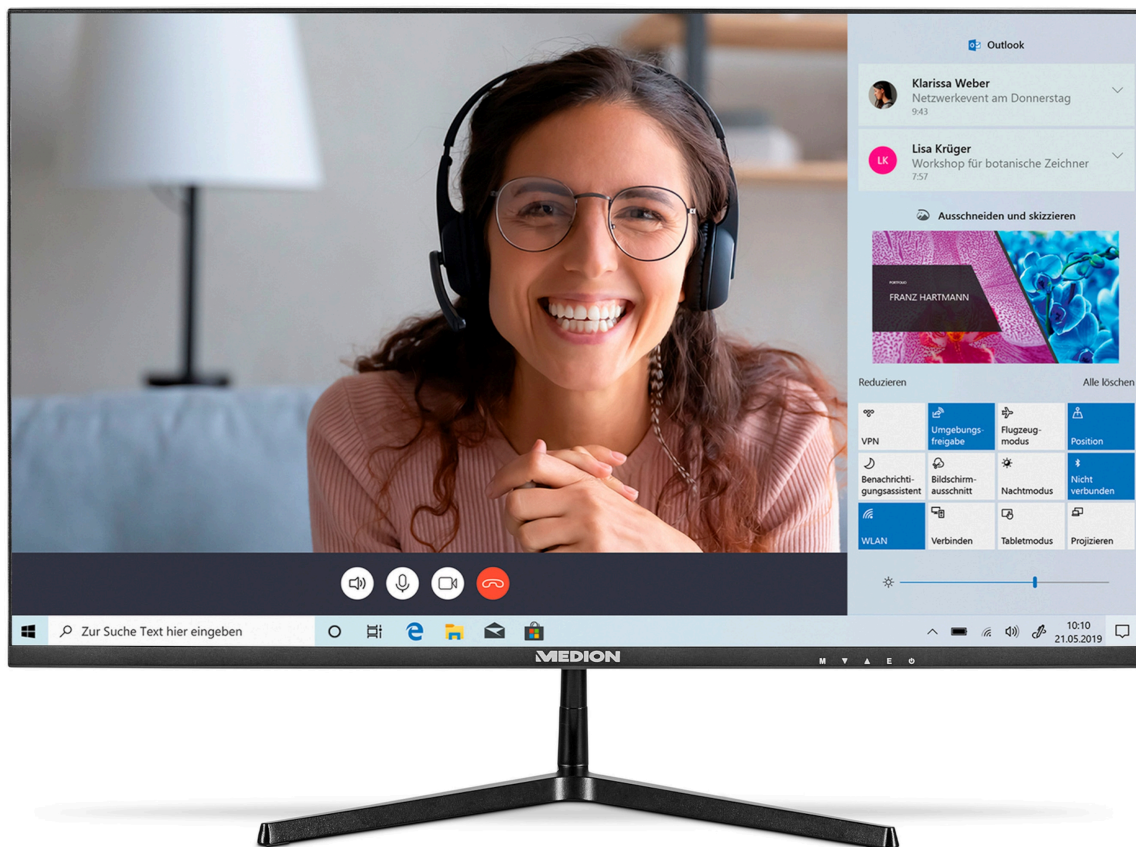

Artikelnummer: 30037893

Hauptigenschaften

- 68,6 cm (27") Widescreen FHD-Monitor
- Sensationell scharfe Bilder dank Full HD Auflösung
- HDR (High Dynamic Range)
- HDMI® -Eingang für digitale HD-Bild und Tonwiedergabe ohne Qualitätsverlust
- Edles Gehäuse in rahmenlosem Design
- Mehrsprachige Menüführung (OSD) - Intuitive Führung durch die Einstellungsoptionen
- Einfache Wandmontage dank VESA Standard (Lochabstand 100 x 100 mm)

Artikelnummer: 30037893

Lieferumfang

- FHD-Monitor P52726 (MD 20154)
- Bildschirmfuß
- HDMI®-Kabel, Netzadapter
- Dokumentation

Anschlüsse

- 1 x HDMI® 1.4 mit HDCP-Entschlüsselung
- 1 x DisplayPort 1.2
- 1 x VGA (15 Pin D-Sub)
- Kopfhöreranschluss (3,5 mm Klinke)
- Netzteilanschluss (DC IN)

Eigenschaften

Paneldaten:

- Statischer Kontrast von 1.300:1 (typ.)
- Physikalische Auflösung von 1.920 x 1.080 Pixel
- Seitenverhältnis 16:9
- Helligkeit 300 cd/m² (typ.)
- Reaktionszeit 14 ms (typ.)
- Reaktionszeit 7 ms (Overdrive, typ.)
- Blickwinkel (CR>10) 17 8 °H/V (typ.)
- Neigungswinkel einstellbar von -5° bis 15° (+/-2°)
- Bildschirmaktualisierungsrate 50 - 100 Hz
- Anti -flicker
- Anti Bluelight
- Anti glare