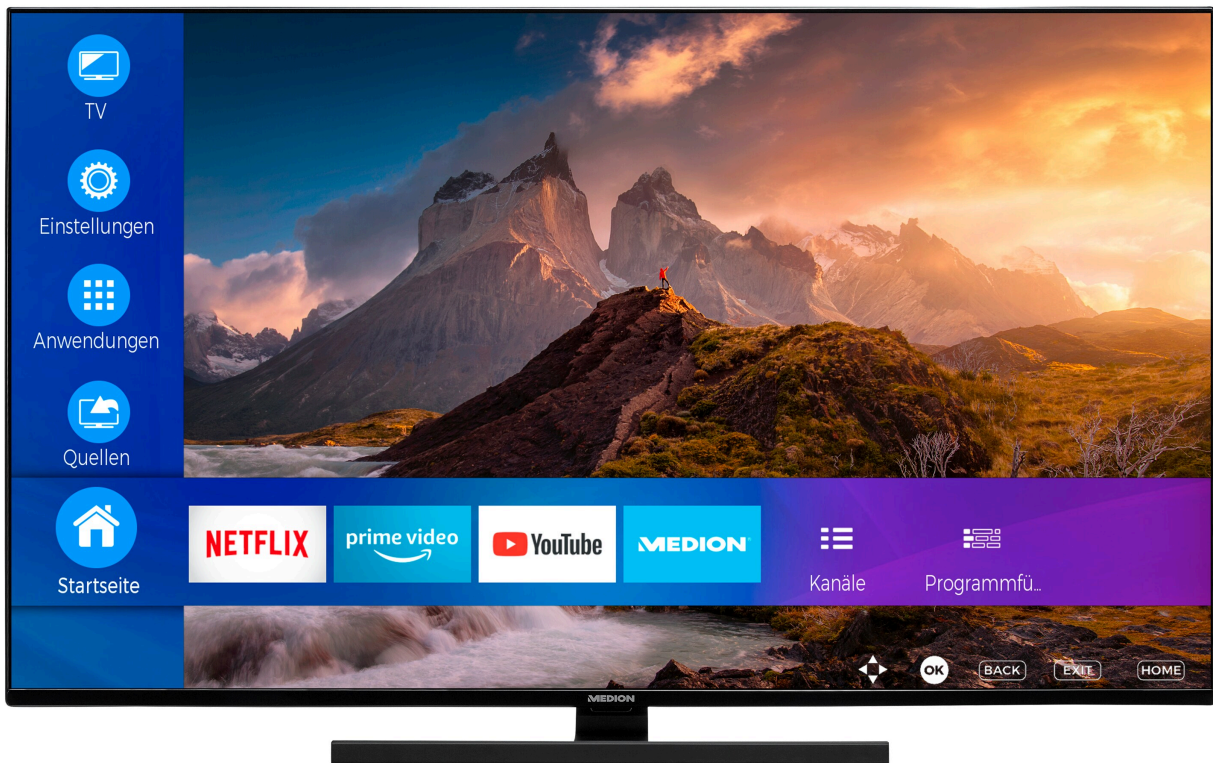

MEDION® LIFE® X14388 QLED Smart-TV, 108 cm (43")
Ultra HD Display, HDR, Dolby Vision®, Micro Dimming,
MEMC, PVR ready, Netflix, Amazon Prime Video, Bluetooth®,
DTS HD, Dolby Atmos®, HD Triple Tuner, CI+

Artikelnummer: 30034844

Artikelnummer: 30034844

Haupteigenschaften

- **QLED Smart-TV**
- **QLED** - das Beste was ein LED-LCD TV aktuell bieten kann. Die neue Technologie sorgt für besonders farb- und kontraststarke Bewegtbilder
- Sensationelles **Ultra HD** Heimkinoerlebnis mit gestochen scharfen Bildern
- **HD Triple Tuner** (DVB-S2, -C, -T2 HD) (1)
- **HDR (High Dynamic Range)**
- **Dolby Vision®**
- **Works with Hey Google & works with Alexa** – Ausgestattet für die Zukunft. Verbinden Sie Ihren Smart-TV mit einem Smart Speaker und bedienen Sie ihn per Sprachbefehl (2)
- **1.600 MPI (Motion Picture Index)**
- **Micro Dimming & MEMC** sorgen für noch detailreichere Bilder
- Integrierter **Internetbrowser** (2), (3)
- **Medienportal** (2)
- **WLAN** integriert für die drahtlose Nutzung des Internets
- **Wireless Display**
- **AVS (Audio Video Sharing)**
- **Bluetooth®** Funktion
- **NETFLIX & Amazon Prime Video App** (2), (5)
- **PVR ready**
- **DTS & Dolby Atmos® Sound**
- **HbbTV** (2)
- **MEDION® Life Remote App** (2)
- Integrierte **CI+ Schnittstelle**
- Integrierter **Mediaplayer** (4)
- Edles Design mit schlankem Rahmen
- Elektronischer Programmführer (EPG)
- Automatische Senderprogrammierung (APS)
- Kindersicherung
- Sleeptimer
- Verschiedene Bildformate und Sound-Voreinstellungen wählbar
- Mehrsprachige Menüführung (OSD) mit besonders einfacher und intuitiver Bedienung
- Bildoptimierung durch CTI, 3D-Kammfilter und Rauschreduktion
- **Einfache Wandmontage** dank VESA Standard (Lochabstand 100 x 100 mm)

Eigenschaften

Paneldaten

- Statischer Kontrast von 1.200:1 (typ.)
- Dynamischer Kontrast von 20.000:1
- Physikalische Auflösung von 3.840 x 2.160 Pixel
- Seitenverhältnis 16:9
- Helligkeit 280 cd/m² (typ)