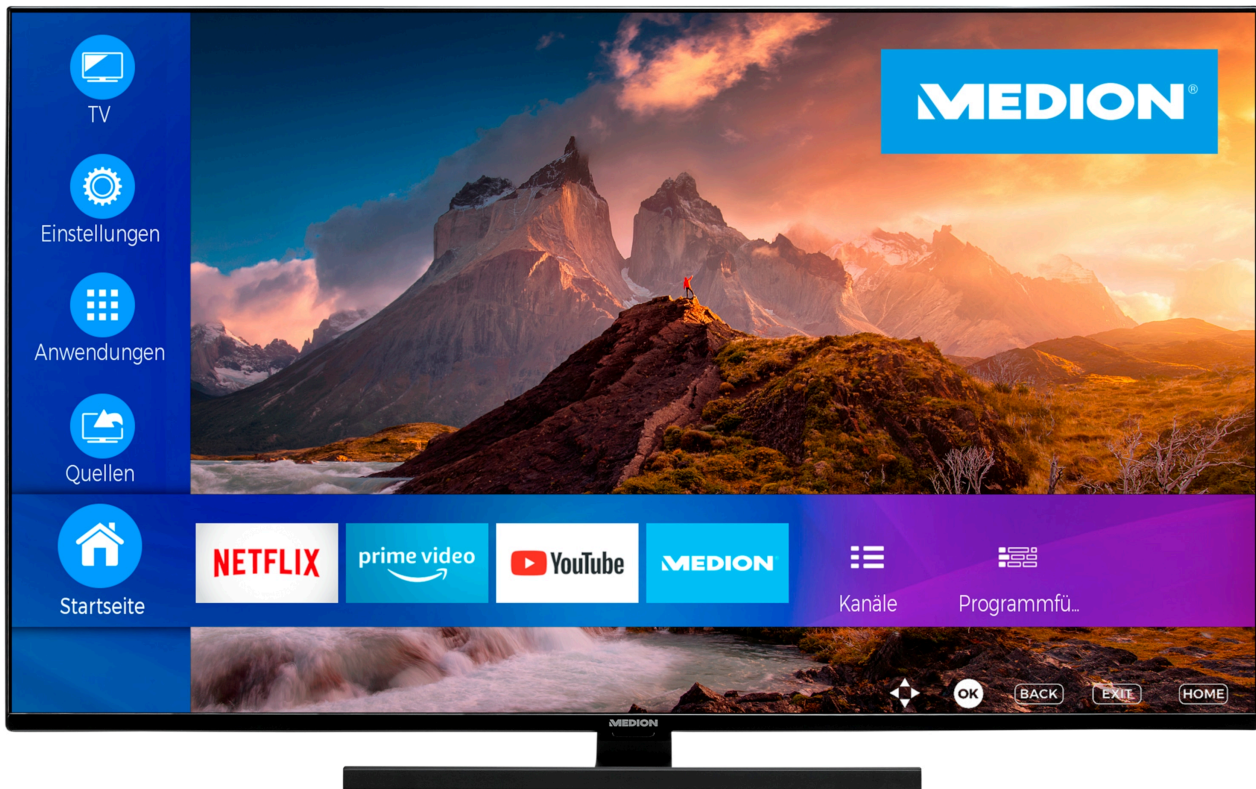

MEDION® LIFE® X14388 QLED Smart-TV, 108 cm (43") Ultra HD Display, HDR, Dolby Vision®, Micro Dimming, MEMC, PVR ready, Netflix, Amazon Prime Video, Bluetooth®, DTS HD, Dolby Atmos®, HD Triple Tuner, CI+

medion

Artikelnummer: 30034844

Artikelnummer: 30034844

### Haupteigenschaften

- **QLED Smart-TV**
- **QLED** - das Beste was ein LED-LCD TV aktuell bieten kann. Die neue Technologie sorgt für besonders farb- und kontraststarke Bewegtbilder
- Sensationelles **Ultra HD** Heimkinoerlebnis mit gestochen scharfen Bildern
- **HD Triple Tuner** (DVB-S2, -C, -T2 HD) (1)
- **HDR (High Dynamic Range)**
- **Dolby Vision®**
- **Works with Hey Google & works with Alexa** – Ausgestattet für die Zukunft. Verbinden Sie Ihren Smart-TV mit einem Smart Speaker und bedienen Sie ihn per Sprachbefehl (2)
- **1.600 MPI (Motion Picture Index)**
- **Micro Dimming & MEMC** sorgen für noch detailreichere Bilder
- Integrierter **Internetbrowser** (2), (3)
- **Medienportal** (2)
- **WLAN** integriert für die drahtlose Nutzung des Internets
- **Wireless Display**
- **AVS (Audio Video Sharing)**
- **Bluetooth®** Funktion
- **NETFLIX & Amazon Prime Video App** (2), (5)
- **PVR ready**
- **DTS & Dolby Atmos® Sound**
- **HbbTV** (2)
- **MEDION® Life Remote App** (2)
- Integrierte **CI+ Schnittstelle**
- Integrierter **Mediaplayer** (4)
- Edles Design mit schlankem Rahmen
- Elektronischer Programmführer (EPG)
- Automatische Senderprogrammierung (APS)
- Kindersicherung
- Sleeptimer
- Verschiedene Bildformate und Sound-Voreinstellungen wählbar
- Mehrsprachige Menüführung (OSD) mit besonders einfacher und intuitiver Bedienung
- Bildoptimierung durch CTI, 3D-Kammfilter und Rauschreduktion
- **Einfache Wandmontage** dank VESA Standard (Lochabstand 100 x 100 mm)

### Lieferumfang

- Smart-TV (MD31860)
- Standfuß inkl. Schrauben
- Fernbedienung inkl. Batterien
- Bedienungsanleitung
- Garantie-Booklet

Artikelnummer: 30034844