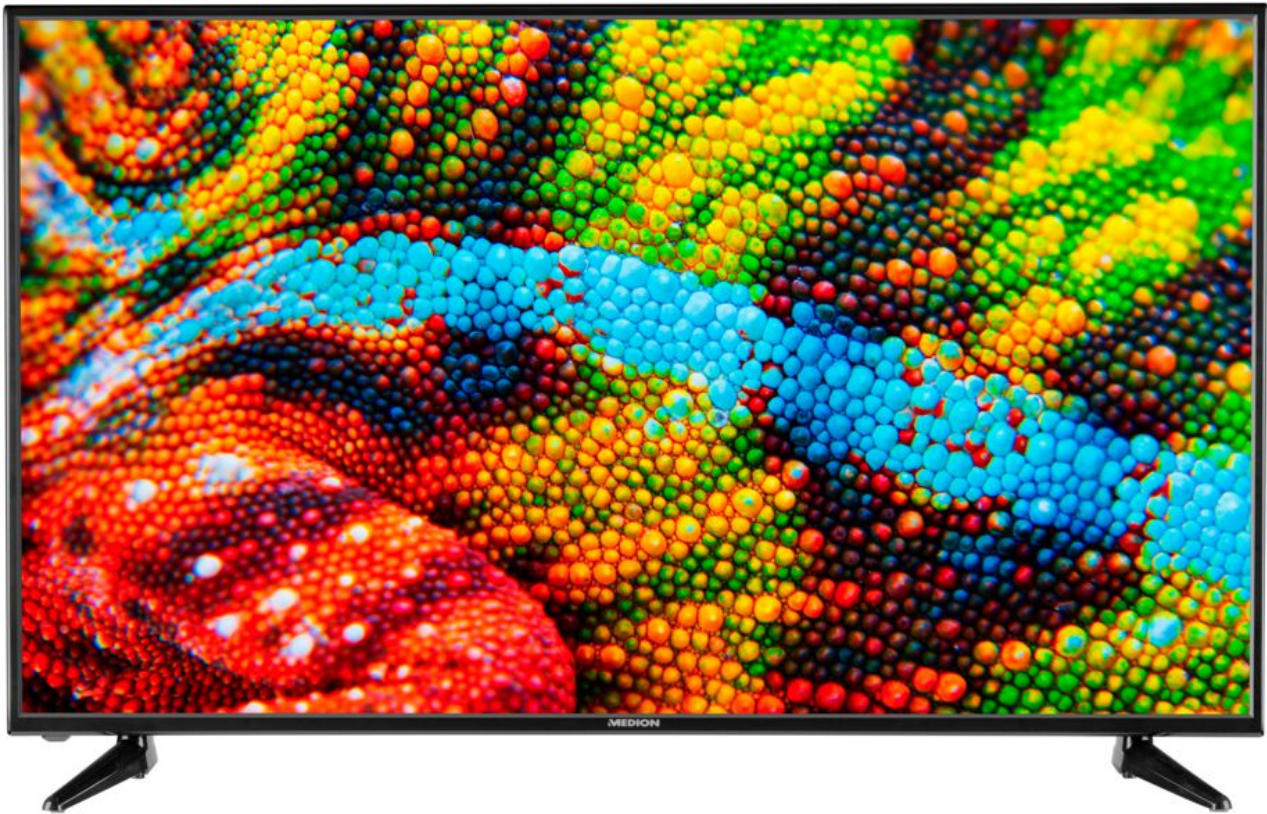

MEDION® LIFE® P15522 Smart-TV, 146,1 cm (58")
Ultra HD Display, HDR, PVR ready, Netflix, DTS HD, HD
Triple Tuner, CI+
Artikel-Nr. 30025435

Produktdatenblatt

Gemäß Verordnung 1062/2010

Hersteller	MEDION
Modell	P15522 (MD31323) (MSN 30025435)
Energieeffizienzklasse	A
Sichtbare Bildschirmgröße (diagonal, ca.) / (cm/Zoll)	146,1 / 58
Durchschnittlicher Stromverbrauch im eingeschalteten Zustand (Watt)	121
Energieverbrauch* (kWh/Jahr)	177
Standby-Stromverbrauch (Watt)	0,33
Stromverbrauch im ausgeschalteten Zustand (Watt)	---
Display-Auflösung (px)	3840x2160

MEDION® LIFE® P15522 Smart-TV, 146,1 cm (58")
Ultra HD Display, HDR, PVR ready, Netflix, DTS HD, HD
Triple Tuner, CI+
Artikel-Nr. 30025435

MEDION®

Haupteigenschaften

- LCD-TV mit LED-Backlight Technologie
- Ultra HD
- HD Triple Tuner (DVB-S2, -C, -T2 HD)
- HDR (High Dynamic Range)
- Integrierter Internetbrowser
- Medienportal
- WLAN integriert
- Wireless Display
- NETFLIX App
- PVR ready
- HbbTV
- Edles Design mit schlankem Rahmen
- CI+ Schnittstelle
- Integrierter Mediaplayer
- Edles Design mit schlankem Rahmen
- Elektronischer Programmführer (EPG) –Automatische Senderprogrammierung
- Einfache Wandmontage dank VESAStandard (Lochabstand 400 x 400 mm)
- Mehrsprachige Menüführung (OSD)
- Automatische Senderprogrammierung (APS)
- Kindersicherung
- Sleptimer

MEDION® LIFE® P15522 Smart-TV, 146,1 cm (58")
Ultra HD Display, HDR, PVR ready, Netflix, DTS HD, HD
Triple Tuner, CI+
Artikel-Nr. 30025435

Lieferumfang

- Smart-TV
- Standfüße inkl. Schrauben
- Fernbedienung inkl. Batterien
- YUV-Adapter & AV-Adapter
- Bedienungsanleitung & Garantie-Booklet