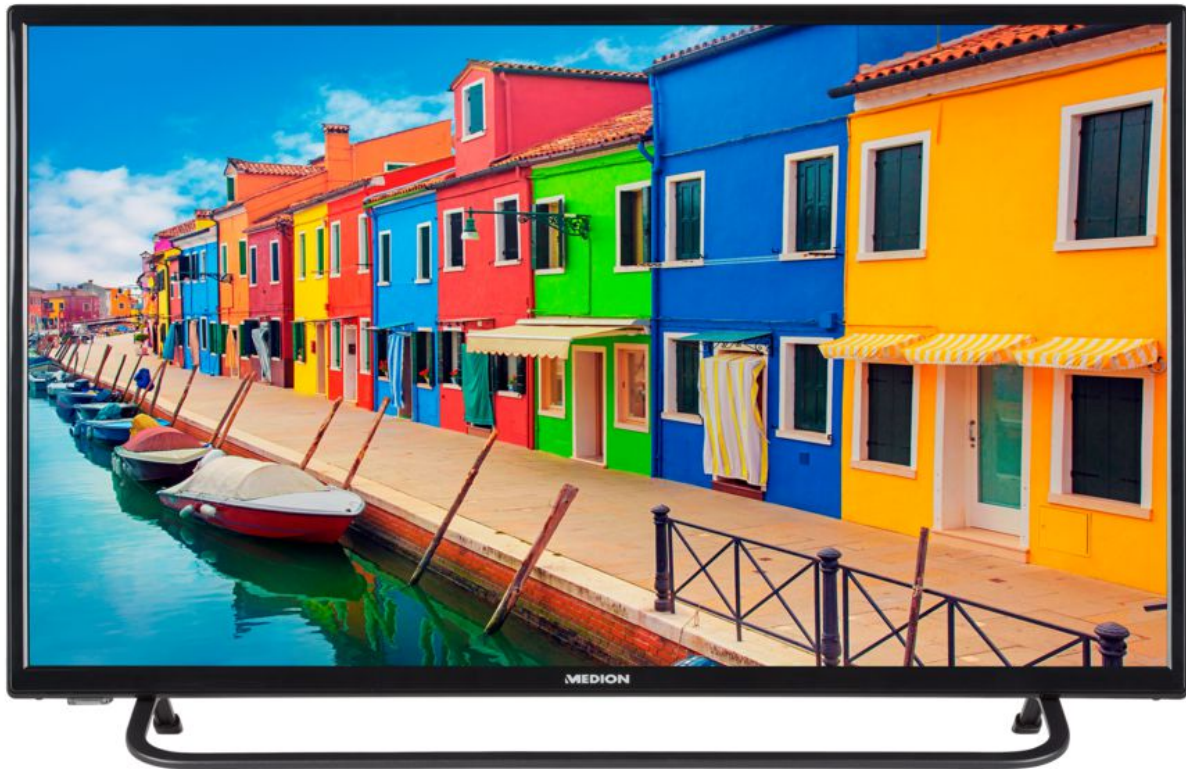

MEDION® LIFE® E13291 TV, 80 cm (31,5"), HD, HD  
Triple Tuner, integrierter Mediaplayer, CI+  
Artikelnummer : 30026664

MEDION® LIFE® E13291 TV, 80 cm (31,5"), HD, HD Triple Tuner, integrierter Mediaplayer, CI+

Artikelnummer : 30026664

**MEDION®**

#### Hauptigenschaften

- 80 cm (31,5") LCD-TV
- HD Triple Tuner (DVB-T2 HD, DVB-C, DVB-S2) –empfangen Sie digitales Fernsehen in HD-Qualität via Kabel, Satellit und digitales Fernsehen terrestrisch ohne weitere Receiver 1
- Genießen Sie dank CI+ das volle Programm –die integrierte CI+ Schnittstelle ermöglicht in Verbindung mit entsprechendem CI+ Modul und Smart Card den Empfang von verschlüsselten Programmen
- 3 HDMI®-Eingänge für die Übertragung von HD-Bild- und Tonsignalen ohne Qualitätsverlust
- Integrierter Mediaplayer –direkte Wiedergabe Ihrer Lieblingsfotos, -musik und -filme einfach und bequem über USB-Speichermedium 2
- Videotext mit 1.000 Seiten Speicher
- Elektronischer Programmführer (EPG) –immer wissen, was läuft
- Automatische und manuelle Programmsuche und -speicherung
- Bequemes Wechseln zwischen zwei Programmen durch die SWAP Funktion
- Verschiedene Bildformate und Sound-Voreinstellungen wählbar
- Mehrsprachige Menüführung (OSD) mit besonders einfacher und intuitiver Bedienung
- Kindersicherung
- Sleptimer
- Einfache Wandmontage dank VESA-Standard (Lochabstand 100 x 100 mm)